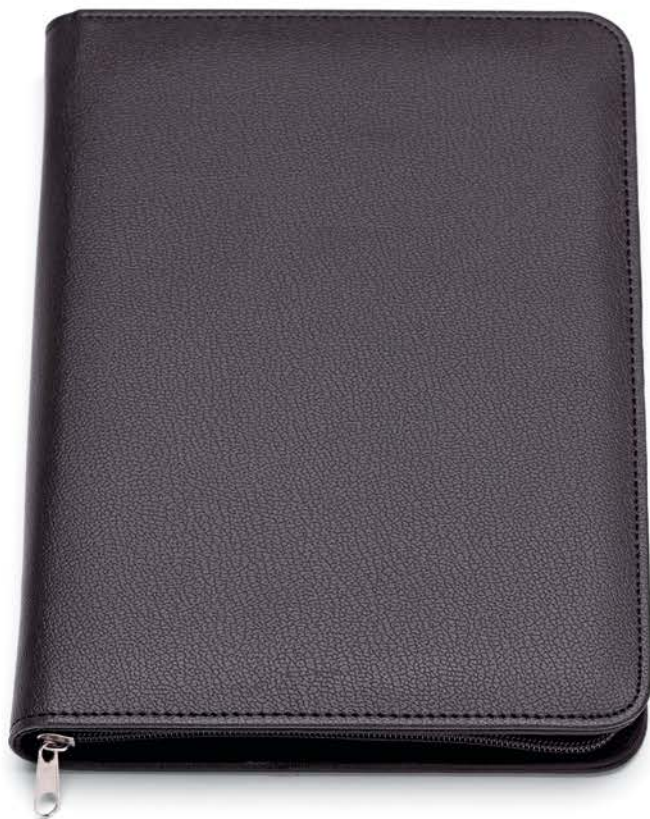

### 0323 Agenda Giornaliera Borsello

-  5 tasche p/card, tasca p/documenti, inserto per penna
-  Interno estraibile cm 15x21, sabato e domenica separati, 320 pag. carta usomano bianca 70gr.
-  cm 15x21
-  Similpelle
-  1/20
-  In astuccio

bordeaux

nero

blu

**0229 Agenda Borsello Giornaliera**

-  Insetto per penna, chiusura con zip, varie tasche p/documenti
-  Interno estraibile cm 15x21, sabato e domenica abbinati, 320 pag. carta usomano bianca 60gr.
-  cm 15x21
-  Termovirante
-  1/30
-  In astuccio

bordeaux

marrone

nero

nero

blu

bordeaux

### 0213 Agenda Giornaliera Borsello

-  Varie tasche p/card, p/documenti, inserto per penna
-  Interno estraibile cm 15x21, sabato e domenica abbinati, 320 pag. carta usomano bianca 60gr.
-  cm 15x21
-  Similpelle
-  1/30
-  In astuccio