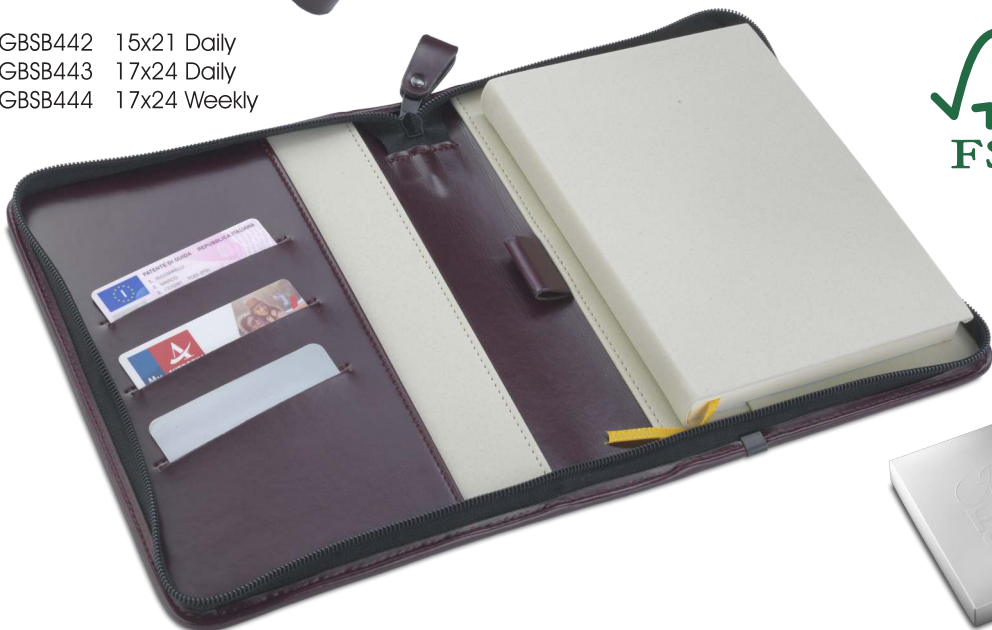

- Nero**
- Rosso bordò**
- Blù**
- Prugna**

- AG2251 15x21 Daily
- AG2252 17x24 Daily
- AG2253 17x24 Weekly

- AGBSB442 15x21 Daily
- AGBSB443 17x24 Daily
- AGBSB444 17x24 Weekly

15x21 - 17x24 Daily

17x24 Weekly

- AGBSB442 15x21 Daily
- AGBSB443 17x24 Daily
- AGBSB444 17x24 Weekly

AG2186 15x21 Daily
AG2187 17x24 Daily
AG2188 17x24 Weekly

 **Acero**

AGBSB421 15x21 Daily
AGBSB422 17x24 Daily
AGBSB423 17x24 Weekly

15x21 - 17x24 Daily