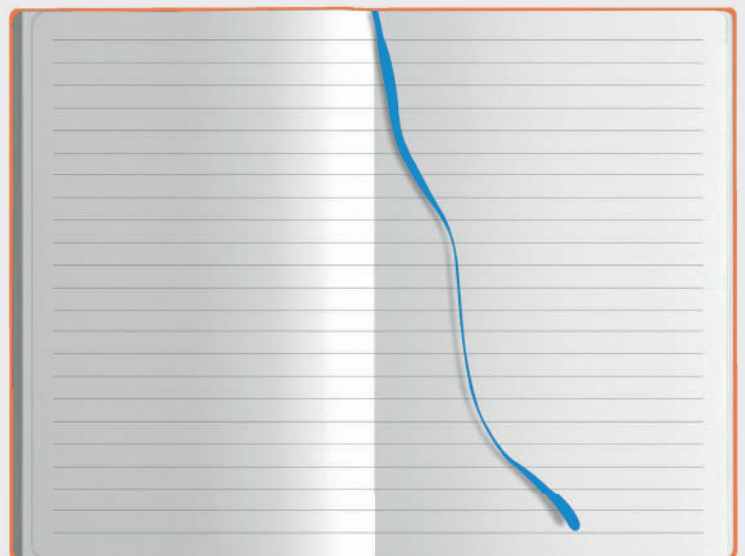

NE

RO

VL

VS

f.to 14x21 cm ca

AZ

Interno pagine a righeNotes
flessibile

f.to 14x21 cm ca