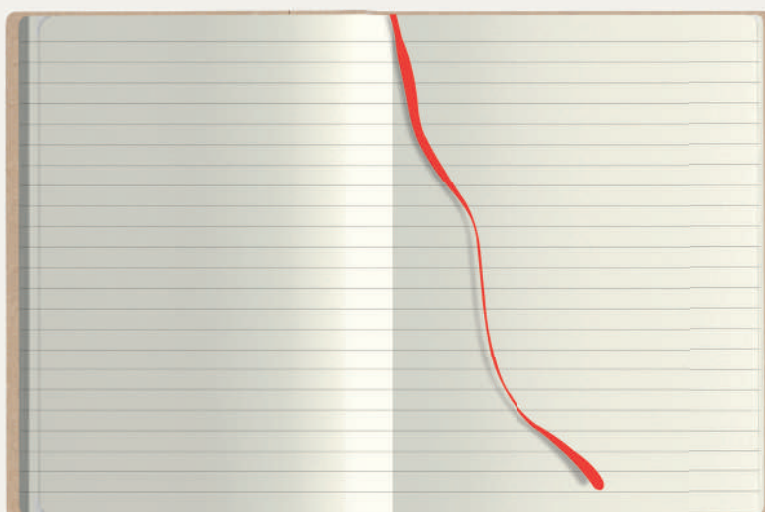

PB589 Notes

☑ f.to agenda: 14x21 cm ca 📦 20/40

colori disponibili: BI BL NE RO VE

PB603 Notes tascabile

☑ f.to agenda: 9x14 cm ca 📦 20/80

colori disponibili: BI BL NE RO VE

Interno avorio pagine a righe

PB581 Notes thermo