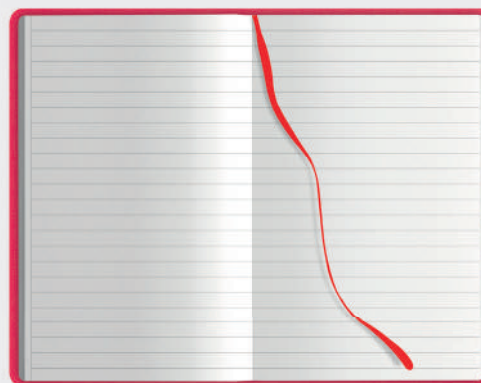

BO

NE

Notes tascabili

160 pagine carta bianca
segnapagina ed elastico in tinta
quadranti ad angoli tondi
materiale: midi cartonato

VE

f.to 9x14 cm ca

PB614 Notes color

160 pagine neutre carta bianca
 f.to notes: 9x14 cm ca 20/80
PB609 Astuccio su richiesta

colori disponibili:

PB616 Notes line

160 pagine a righe carta bianca
 f.to notes: 9x14 cm ca 20/80
PB609 Astuccio su richiesta

colori disponibili:

PB620 f.to 14x21

NEW!

NEW!

PB621 f.to 9x14