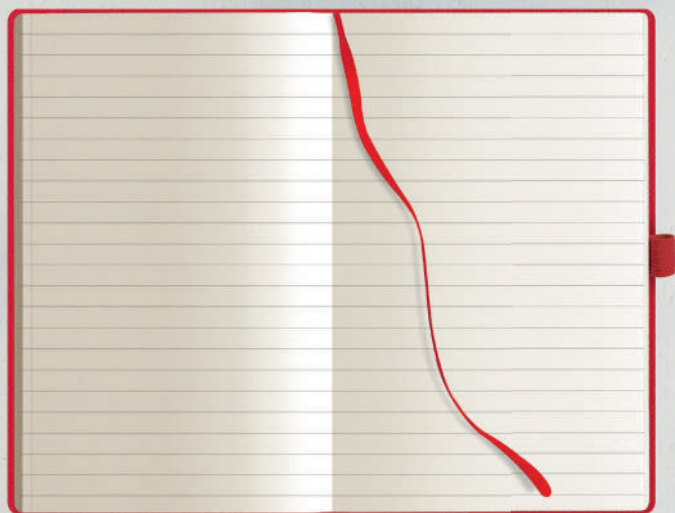

☑ f.to notes: 13x21 cm ca ☑ 20/40

PB596 Astuccio su richiesta

f.to 13x21 cm ca

Interno avorio pagine a righe

Tasca interna posteriore

Interno avorio pagine a righe

Tasca interna posteriore

PB607 Notes pen class