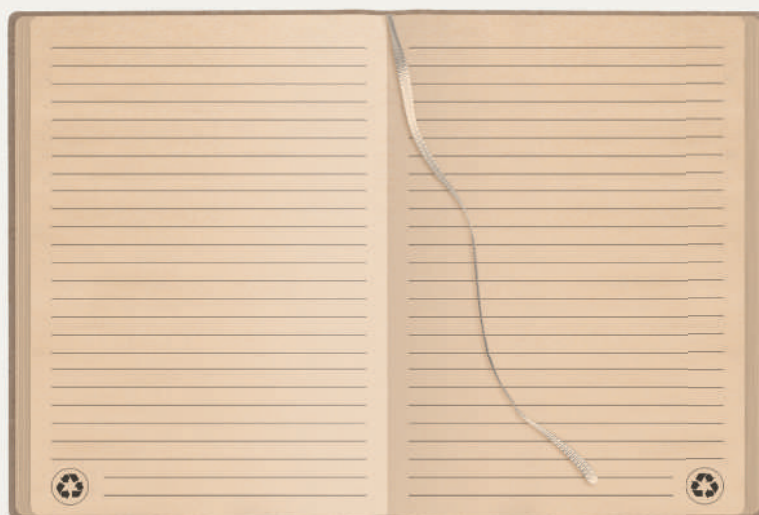

PB588 Notes

☑ f.to agenda: 15x21 cm ca  20/40

colori disponibili:  

PB611 Notes tascabile

☑ f.to agenda: 9x14 cm ca  20/80

colori disponibili:  

Interno pagine a righe

PB589 f.to 14x21