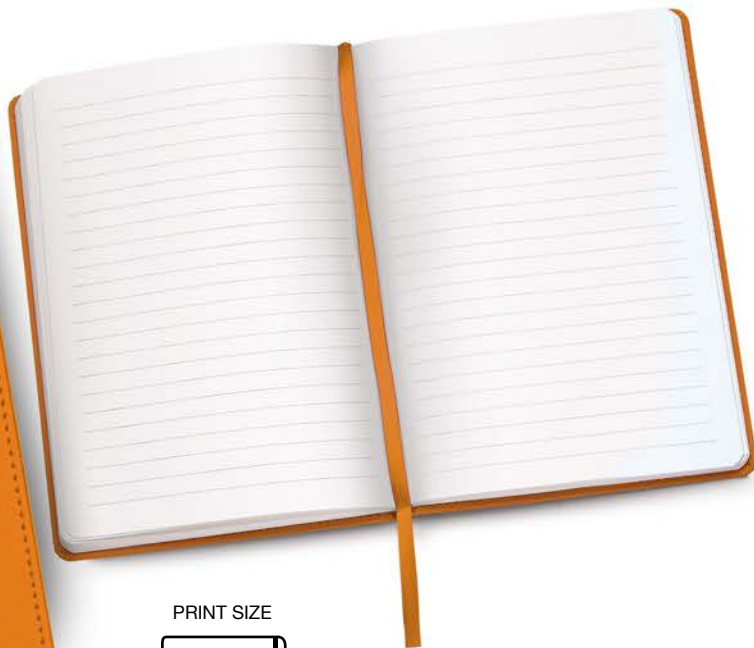

PRINT SIZE

2080_Romany_ Block Notes

① Carta bianca, 100 fogli / 200 pagine
P/card esterno, p/cellulare, inserto per penna

cm 14,2x20,5

PU Termovirante

30

In astuccio