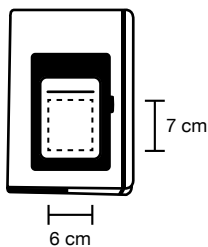

grigio

0320 Agenda Giornaliera

-  Penna inclusa, chiusura con elastico
-  Interno estraibile cm 9x13, 320 pag. carta usomano bianca 60gr.
-  cm 9x13
-  Sughero e PU Termovirante
-  1/50
-  In astuccio

blu

verde lime

arancio

nero

rosso

arancio

PRINT SIZE

2080_Romany_ Block Notes

① Carta bianca, 100 fogli / 200 pagine
P/card esterno, p/cellulare, inserto per penna

cm 14,2x20,5

PU Termovirante

30

In astuccio

blu

nero

bianco

verde