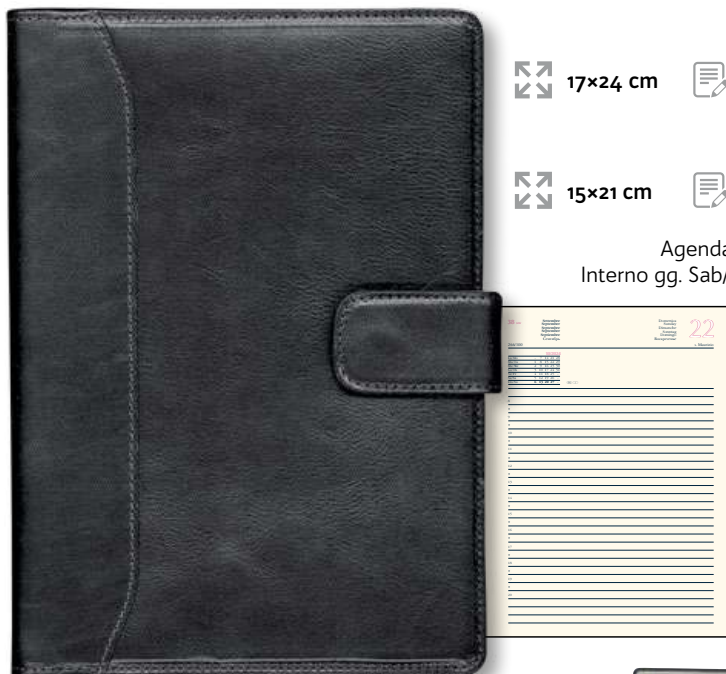

2

AGENDE

**H243**

Agenda portafoglio, in similpelle.  
 Interno settimanale. Carta bianca.  
 Chiusura calamitata.  
 Vari scomparti porta carte di credito,  
 portadocumenti, vano portapenna.  
 Con astuccio.

S. Stampa  
 8x5 cm

**H99093**

15x21 cm

S. Stampa  
 6x4 cm

Agenda portafoglio "Kiss", in pelle.  
 Interno gg. Sab/Dom separati, carta avorio.  
 Con astuccio.

VERA PELLE

**COLORI**

Nero Cuoio