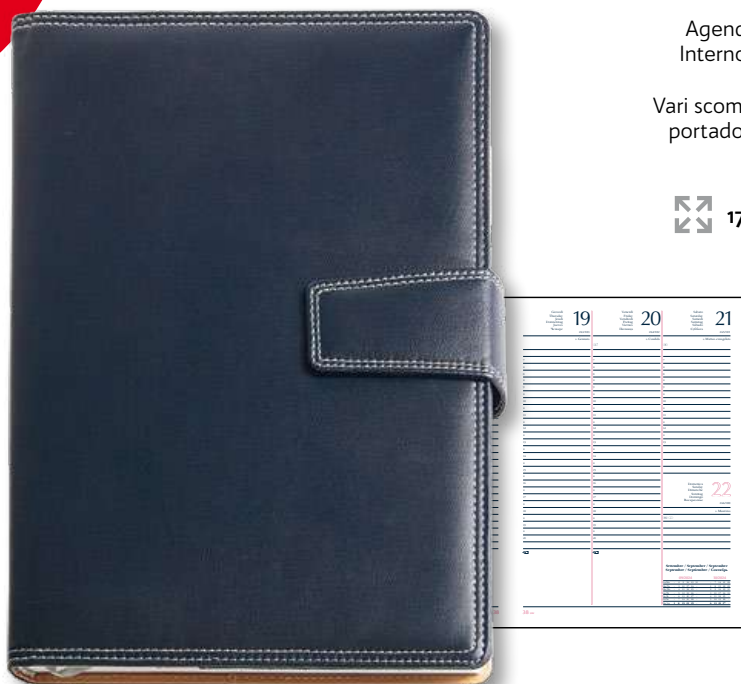

2

AGENDE

**H243**

Agenda portafoglio, in similpelle.  
 Interno settimanale. Carta bianca.  
 Chiusura calamitata.  
 Vari scomparti porta carte di credito,  
 portadocumenti, vano portapenna.  
 Con astuccio.

17x24 cm

S. Stampa  
 10x5 cm

**COLORI**

Nero Blu Bordeaux

**INTERNO**

I - GB - F - D - E - RUS

**H98093**

17x24 cm