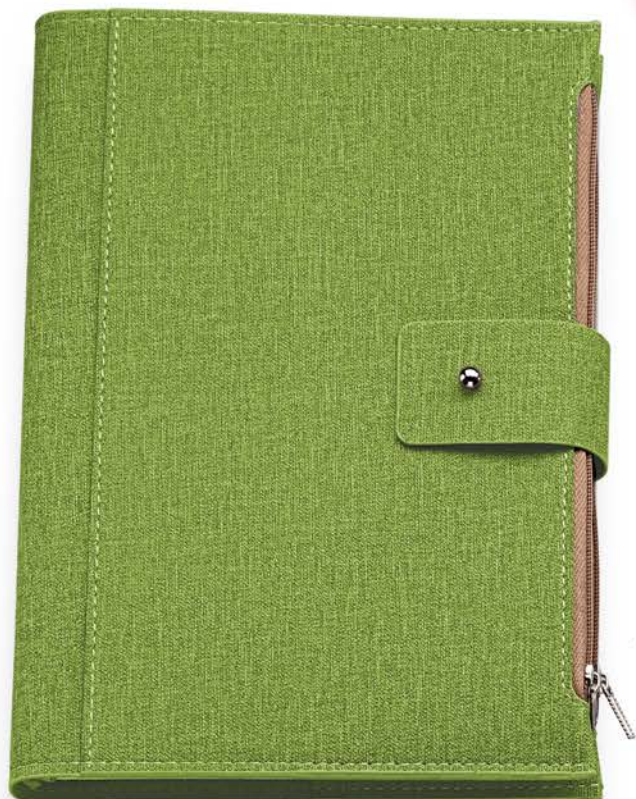

### 0336 Agenda Giornaliera

-  2 tasche portadocumenti con zip
-  Interno estraibile cm 15x21 sabato e domenica abbinati, 320 pag. carta usomano bianca 60gr.
-  cm 15x21
-  Termovirante
-  1/30
-  In astuccio