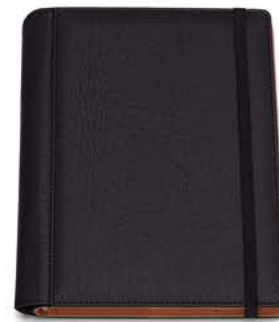

0249 Agenda Giornaliera

- Chiusura con elastico
- Interno estraibile cm 15x21, 320 pag. carta usomano bianca 60gr. sabato e domenica abbinati.
- cm 15x21
- PU Termovirante
- 1/30
- In astuccio

nero