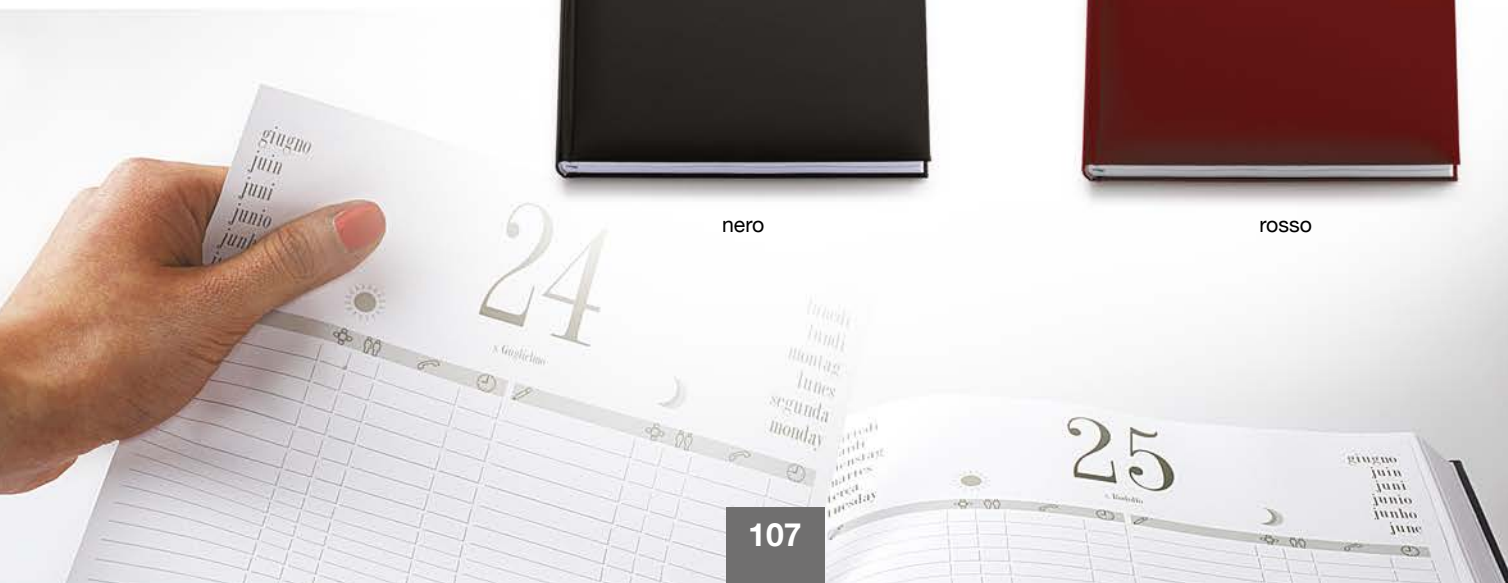

0359 Agenda Giornaliera

- Foratura parallela al dorso
- 576 pag. carta bianca 70gr., rubrica stampata
- cm 21x29,7
- Matra
- 10

blu

Su richiesta astuccio **A010**

nero

rosso