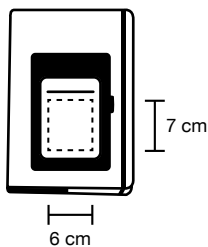

### 5053\_Cork\_ Penna Sfera

-  cm 13
-  Sughero
-  Clip in plastica
-  50/1000
-  Refill nero

arancio

PRINT SIZE