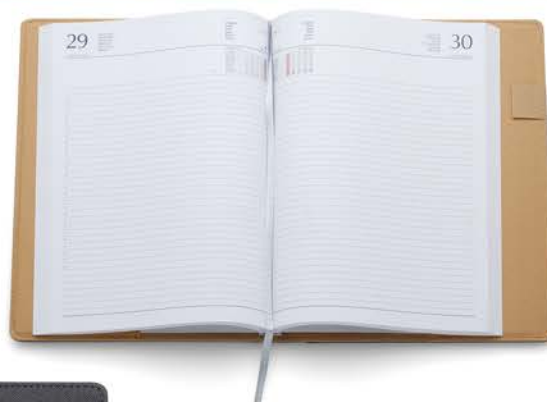

0332 Agenda Giornaliera

- inserto per penna, tasca esterna
- Interno estraibile cm 17x24, sabato e domenica abbinati, 320 pag. carta usomano bianca 60gr.
- cm 17x24
- Termovirante
- 1/30
- In astuccio