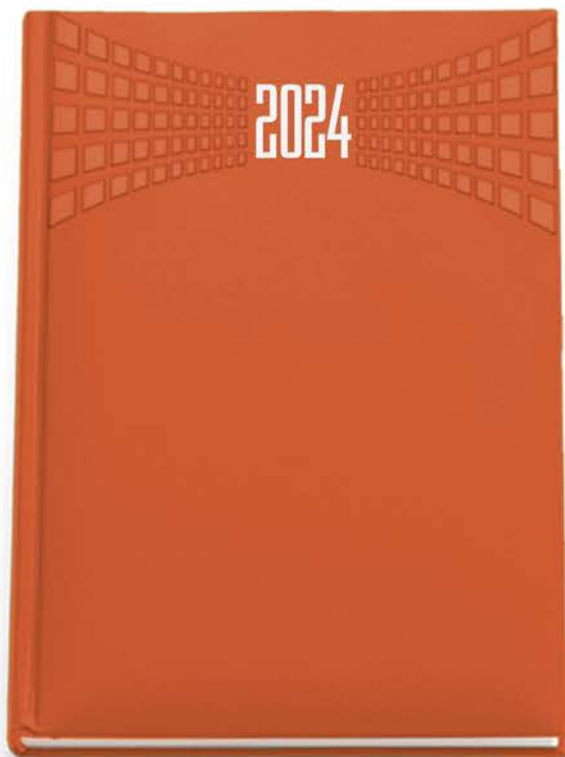

verde

rosso

**0177 Agenda Settimanale**

-  128 pag. carta usomano bianca 80gr., rubrica stampata
-  cm 17x24
-  Matra
-  30

bordeaux

nero

grigio

blu