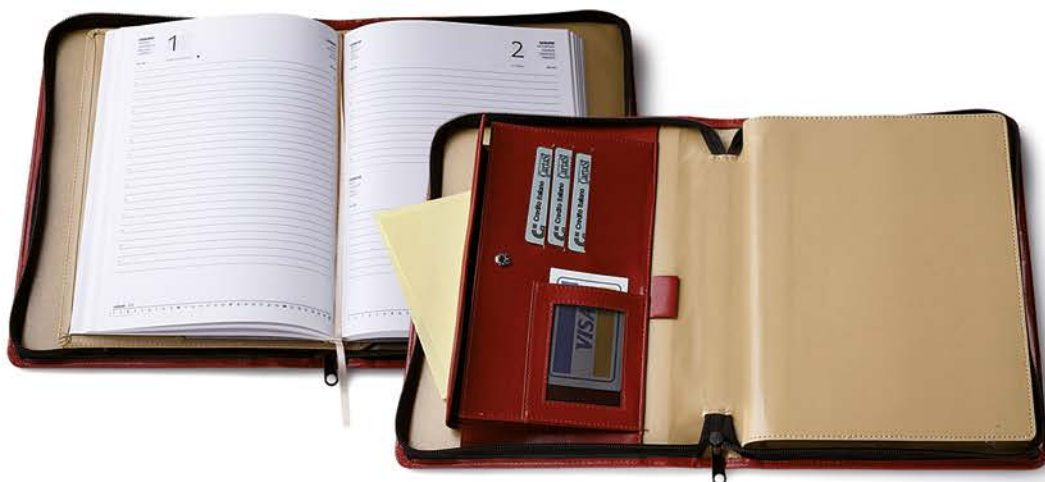

### 0212 Agenda Giornaliera Borsello

-  Varie tasche p/card, p/documenti, inserto per penna
-  Interno estraibile cm 17x24, sabato e domenica abbinati, 324 pag. carta usomano bianca 60gr.
-  cm 17x24
-  Similpelle
-  1/30
-  In astuccio