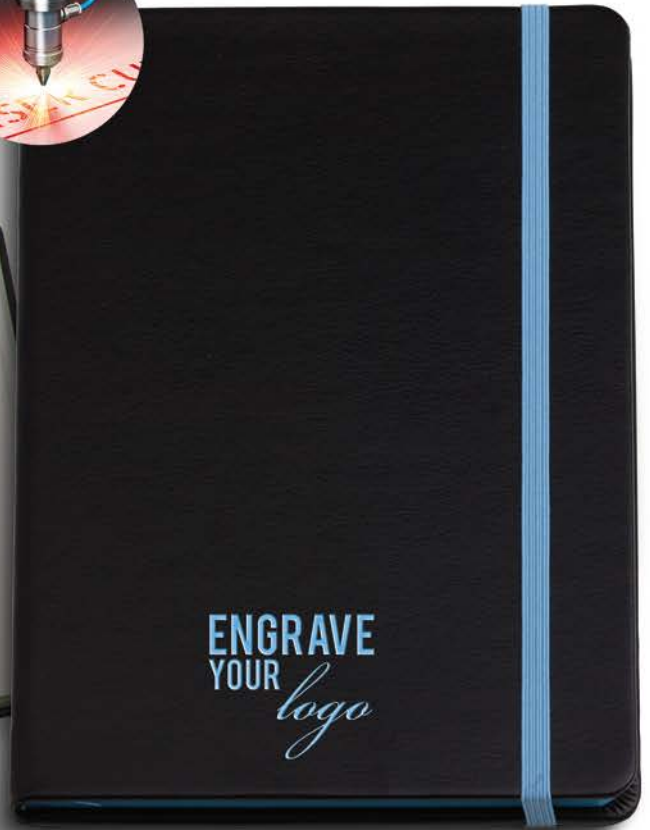

blu

2081_Tokyo_ Block Notes

- Carta avorio 70g, profilo colorato 80 fogli / 160 pagine
- cm 14,5x21,3
- Laser PU
- 50

indicato per incisione laser