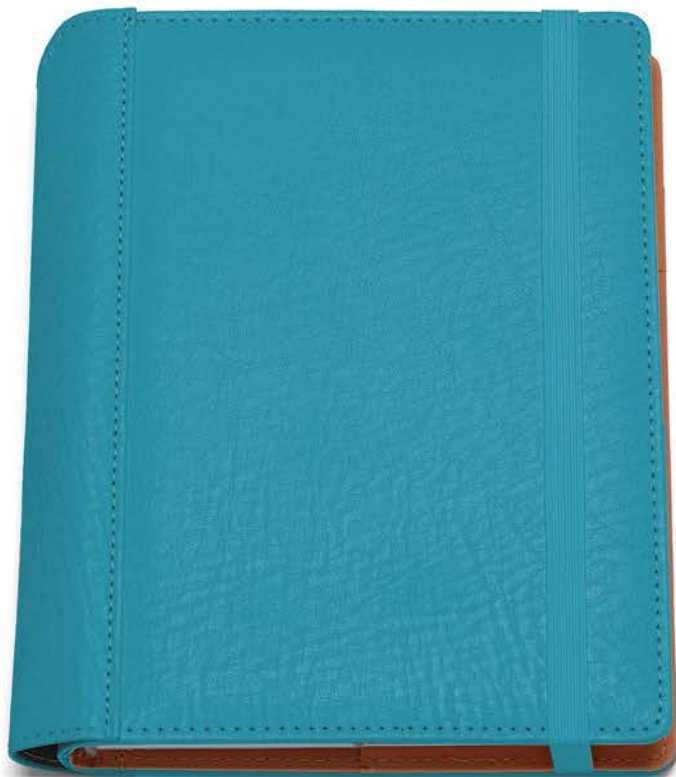

0247 Agenda Giornaliera

- Chiusura con elastico
- Interno estraibile cm 17x24, 320 pag. carta usomano bianca 60gr. sabato e domenica abbinati.
- cm 17x24
- PU Termovirante
- 1/30
- In astuccio