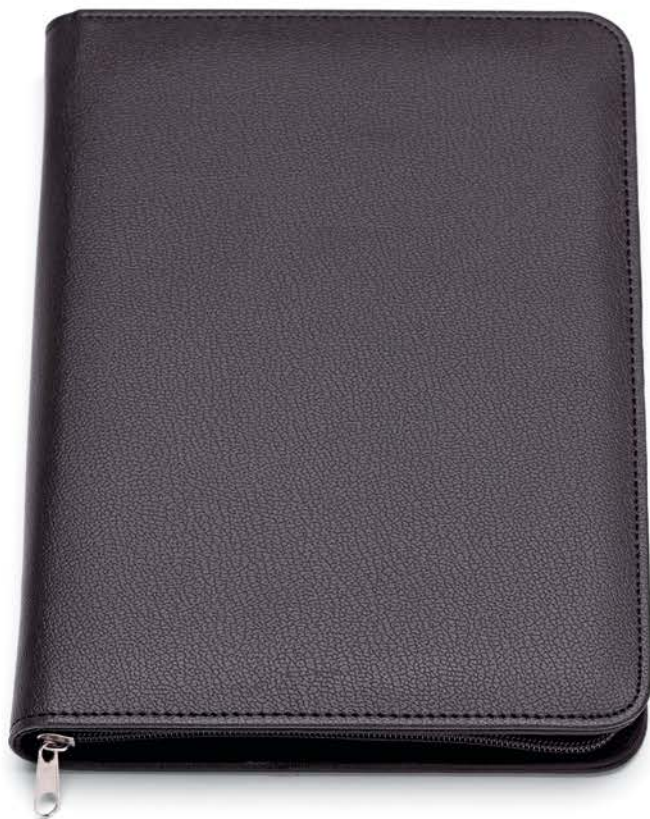

### 0255 Agenda Giornaliera

-  inserto per penna
-  Interno estraibile cm 15x21, sabato e domenica abbinati, 320 pag. carta usomano bianca 60gr.
-  cm 15x21
-  Termovirante
-  1/30
-  In astuccio

blu

nero

### 0229 Agenda Borsello Giornaliera

-  Inserto per penna, chiusura con zip, varie tasche p/documenti
-  Interno estraibile cm 15x21, sabato e domenica abbinati, 320 pag. carta usomano bianca 60gr.
-  cm 15x21
-  Termovirante
-  1/30
-  In astuccio