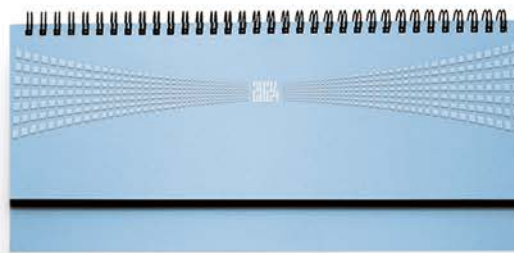

2752 Planning

128 pag. carta usomano bianca 70gr., rubrica stampata

cm 30x15

Matra

20

Su richiesta astuccio **A007**

cielo