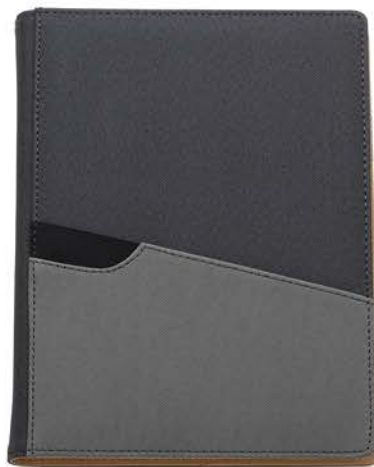

0332 Agenda Giornaliera

- inserto per penna, tasca esterna
- Interno estraibile cm 17x24, sabato e domenica abbinati, 320 pag. carta usomano bianca 60gr.
- cm 17x24
- Termovirante
- 1/30
- In astuccio