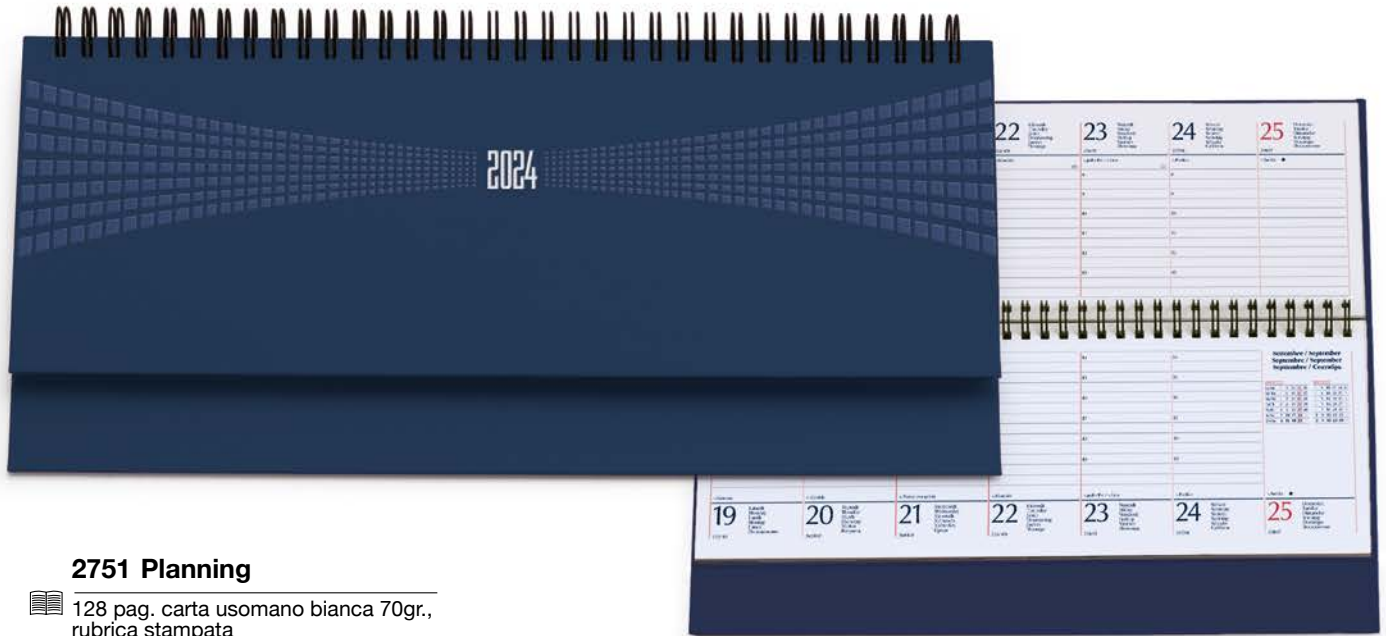

2751 Planning

128 pag. carta usomano bianca 70gr., rubrica stampata

cm 30x15

Matra

20

Su richiesta astuccio **A007**