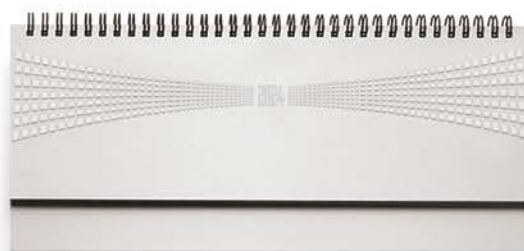

2752 Planning

128 pag. carta usomano bianca 70gr., rubrica stampata

cm 30x15

Matra

20

Su richiesta astuccio **A007**

bianco