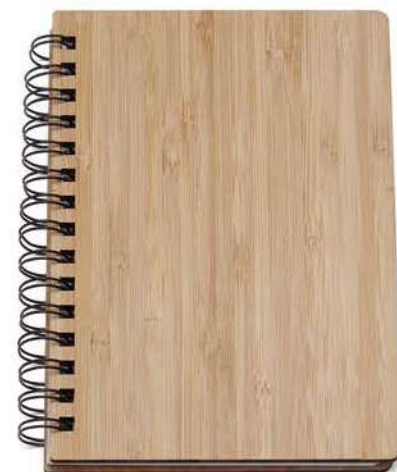

### 2094\_Dakar\_ Block Notes Bamboo

-  80 fogli 70gr
-  cm 14,7x21x2
-  Bamboo
-  40