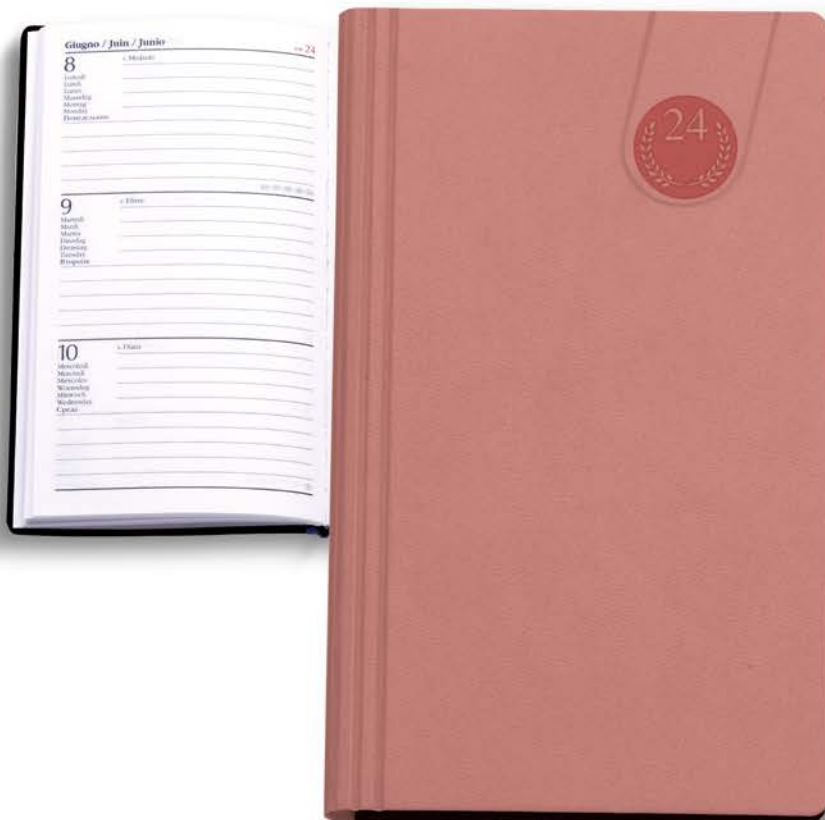

verde

**0165 Agenda Settimanale**

 128 pag. carta usomano bianca 60gr., rubrica stampata

 cm 8x14

 Printflex termovirante

 5/100

Su richiesta astuccio **A002**

tiffany