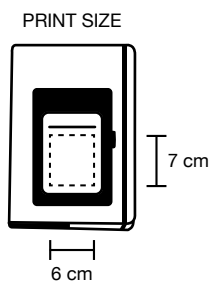

### 0327 Agenda Giornaliera

-  Insetto per penna
-  Interno estraibile cm 15x21, sabato e domenica abbinati, 320 pag. carta usomano bianca 60gr.
-  cm 15x21
-  PU
-  50

turchese

rosso

nero

blu

bianco

verde lime

### 0338 Agenda Giornaliera

-  P/card esterno, p/cellulare, inserto per penna
-  Interno estraibile cm 15x21, sabato e domenica abbinati, 320 pag. carta usomano bianca 60gr
-  cm 15x21
-  PU Termovirante
-  1/30
-  In astuccio