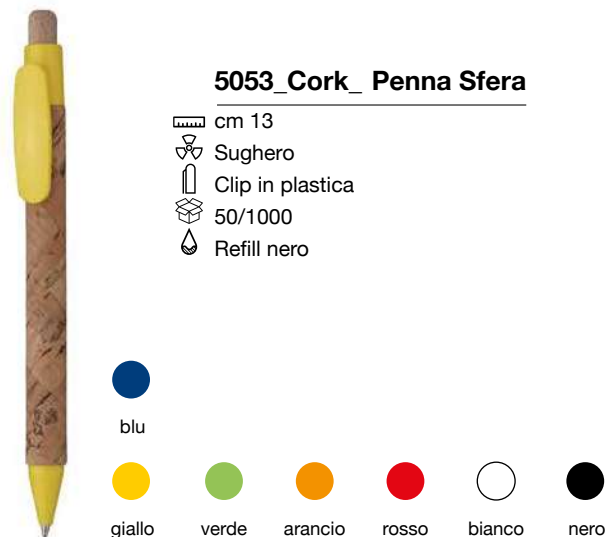

5053_Cork_ Penna Sfera

- cm 13
- Sughero
- Clip in plastica
- 50/1000
- Refill nero