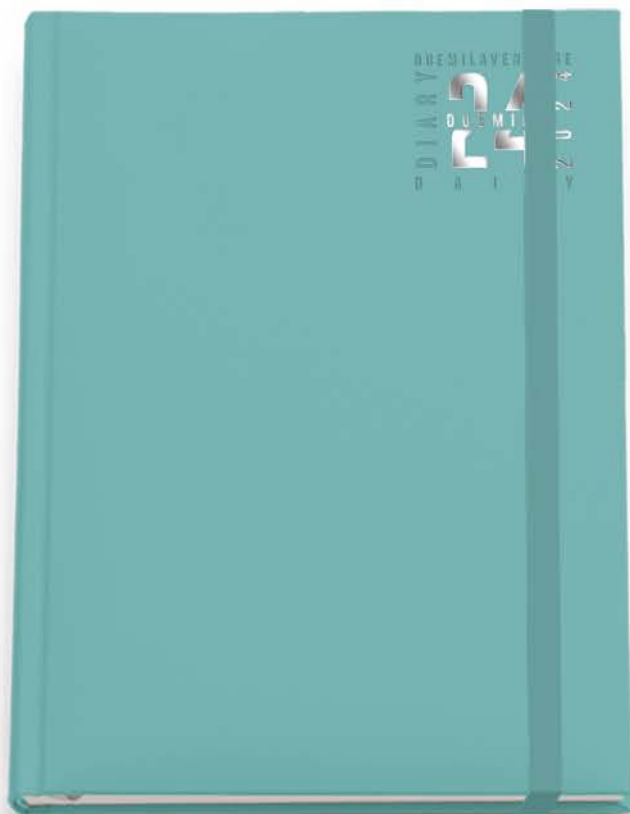

verde acqua