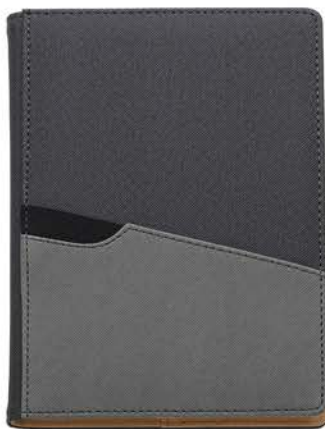

### 0355 Agenda Giornaliera

-  inserto per penna, tascha esterna
-  Interno estraibile cm 15x21, sabato e domenica abbinati, 320 pag. carta usomano bianca 60gr.
-  cm 15x21
-  Termovirante
-  1/30
-  In astuccio