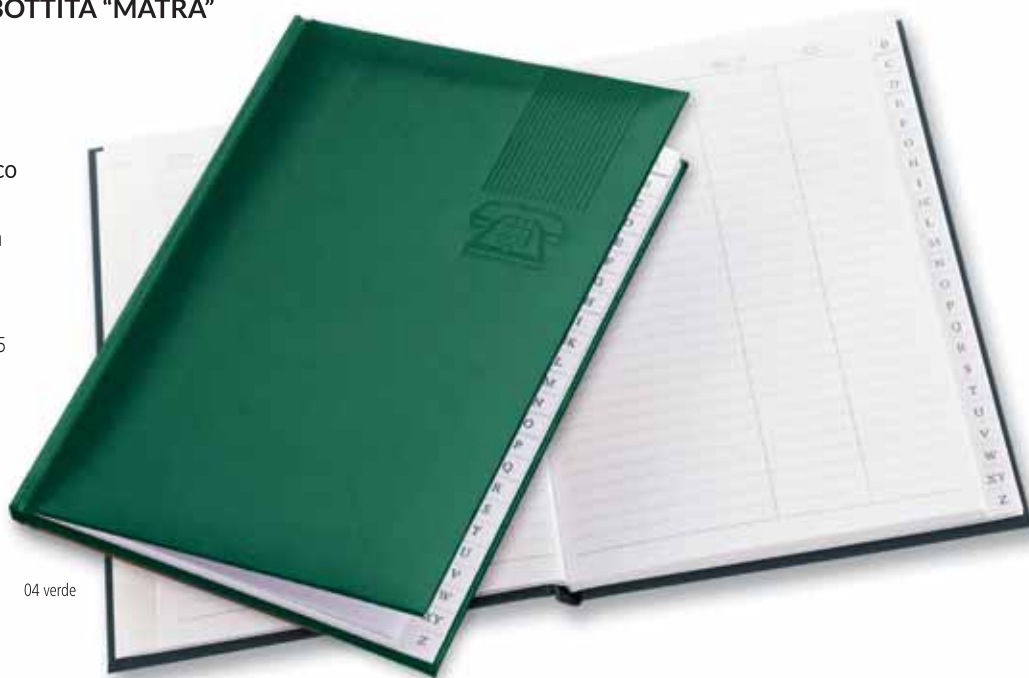

156 RUBRICA IMBOTTITA "MATRA"

Pagg. 144 - carta bianca
24 tacche fustellate
Misura mm. 150x210
Materiale balakron tecnico
Stampa serigrafica

QUADRICOMIA a richiesta

area stampa mm. 65x35

04 verde