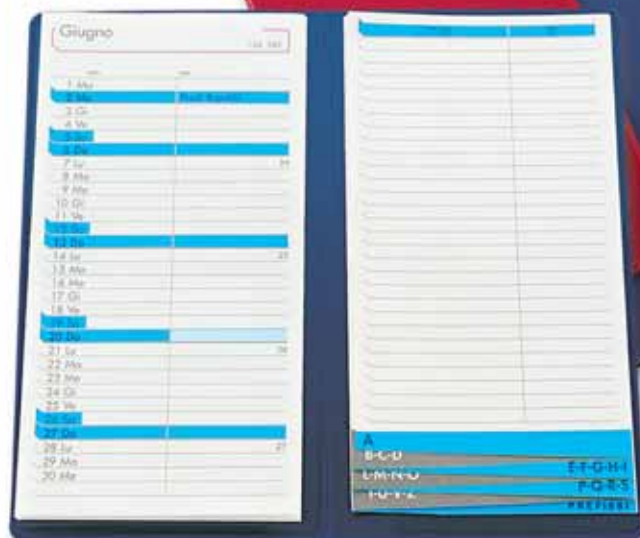

Pagg. 14+14

Misura cm. 8x15

materiale PVC 2/10

stampa serigrafica

QUADRICOMIA a richiesta

area stampa cm. 5x4

**174 NOTES CON ELASTICO**

GRAFICA A RIGHE