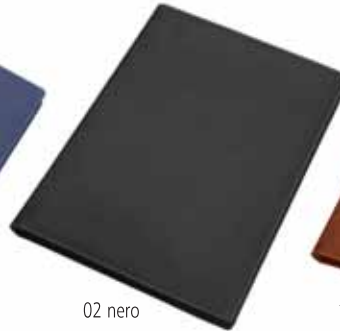

13 marrone

02 nero