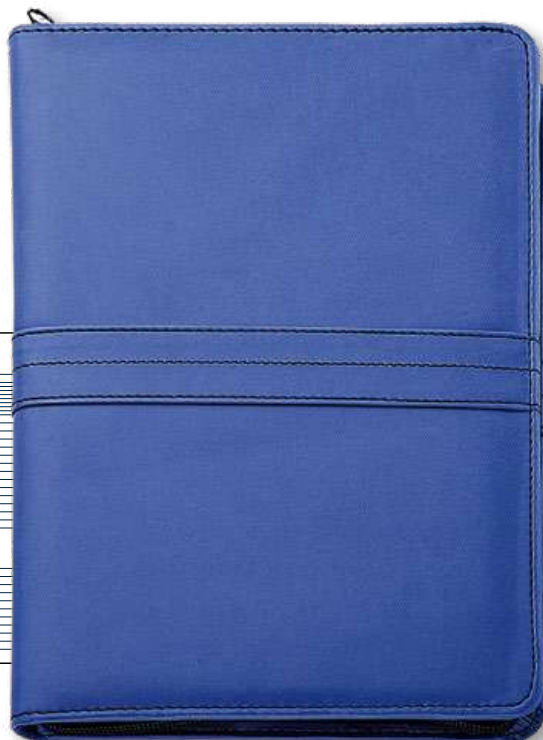

H15200

Agenda portafoglio "Alcamo".
Interno gg. Sab/dom separati,
carta avorio. Con astuccio.

15x21 cm

S. Stampa
6x4 cm

COLORI H15200

Rosso

Marrone

Blu

Ocra

H15100

Agenda borsello "Alcamo",
Interno gg. Sab/Dom separati,
carta avorio. Con astuccio.

17x24 cm

S. Stampa
8x5 cm

COLORE H15100

Arancio

INTERNI

I - GB - F - D
E - RUS

H261

Agenda borsello in termovirante.
Vari scomparti interni portacard,
vano portapenna. Chiusura con zip.
Interno gg. Sab/dom abbinati,
carta bianca.
Con astuccio.

15x21 cm

S. Stampa
8x4 cm

INTERNO

I - GB - F - D
E - RUS

COLORI

Grigio

Giallo

Blu Royal

Rosso

PORTAFOGLIO / BORSELLO