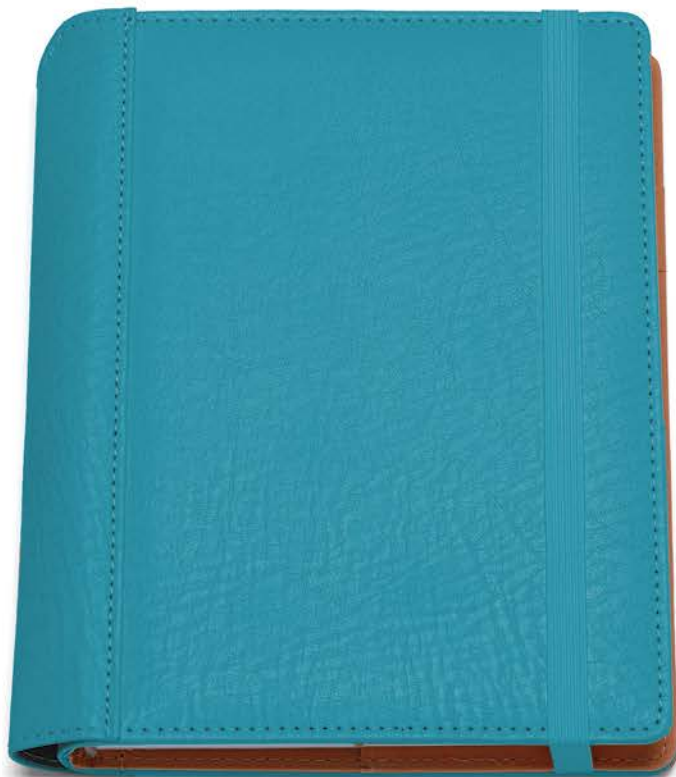

bianco

nero

rosso

0181 Agenda Giornaliera

① Chiusura con elastico, carta bianca
80gr, 326pag.

📏 cm 9x13

📁 PVC

📦 20/40

blu

bianco

rosso

nero

0247 Agenda Giornaliera

-  Chiusura con elastico
-  Interno estraibile cm 17x24, 320 pag. carta usomano bianca 60gr. sabato e domenica abbinati.
-  cm 17x24
-  PU Termovirante
-  1/30
-  In astuccio

rosso

nero

arancio

turchese

grigio

blu

0249 Agenda Giornaliera

-  Chiusura con elastico
-  Interno estraibile cm 15x21, 320 pag. carta usomano bianca 60gr. sabato e domenica abbinati.
-  cm 15x21
-  PU Termovirante
-  1/30
-  In astuccio