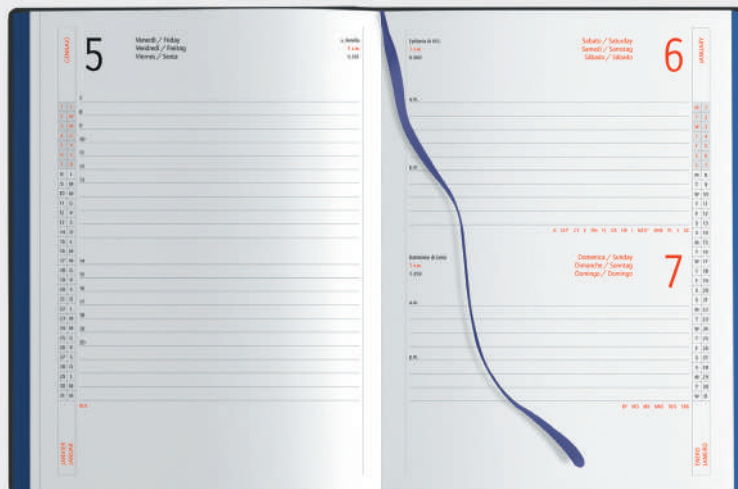

PB280 Agenda

☑ f.to agenda: 15x21 cm ca 📦 20

Inserto cartografico

NEW!

PB282 Maxi Agenda

☑ f.to agenda: 17x24 cm ca 📦 20

AR

RO

TA

Bordo in colore abbinato

PB280 f.to 15x21
sab. e dom. abbinati

PB282 f.to 17x24 sab. e dom. abbinati

PB528 Agenda

324 pag. sab. e dom. abbinati, edizione multilingue: IT - GB- FR- DE - ES - PT
 chiusura con elastico, segnapagina, inserti informativi e rubrica telefonica
 portapenne, corredato di astuccio, materiale: midi cartonato

☑ f.to agenda: 15x21 cm ca 📦 20

Agenda con elastico e portapenna

**Interno sabato
 e domenica abbinati**
 f.to 15x21

Inserto cartografico

PB544 Agenda Giornaliera

352 pagine:
 333 pag. agenda sab. e dom. abbinati
 12 pag. turnario del lavoratore
 3 pag. per note
 4 pag. con perforatura removibile verticale
 carta avorio, stampa 1 colore
 inserti informativi, edizione multilingue
 quadranti con angoli tondi
 segnapagina, chiusura con elastico
 tasca posteriore interna per foglietti e card
 materiale: midi cartonato