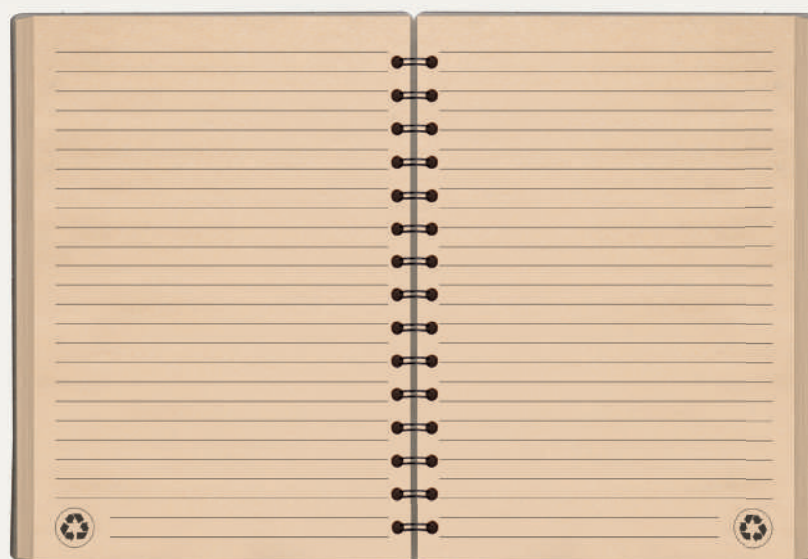

Materiale
riciclato

f.to 14,5x21 cm ca

EC

VE

Interno pagine a righe

VE

PB587 Notes thermo paper

160 pagine a righe carta avorio, chiusura con elastico in tinta quadranti ad angoli tondi, materiale: carta termovirante