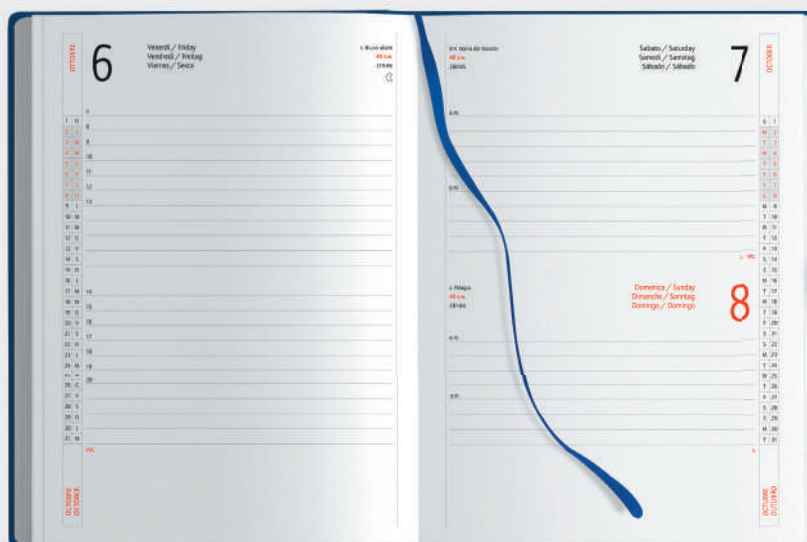

☑ f.to agenda: 15x21 cm ca 📦 20

Agenda con elastico e portapenna

**Interno sabato
 e domenica abbinati**
 f.to 15x21

Inserto cartografico

PB544 Agenda Giornaliera

352 pagine:
 333 pag. agenda sab. e dom. abbinati
 12 pag. turnario del lavoratore
 3 pag. per note
 4 pag. con perforatura removibile verticale
 carta avorio, stampa 1 colore
 inserti informativi, edizione multilingue
 quadranti con angoli tondi
 segnapagina, chiusura con elastico
 tasca posteriore interna per foglietti e card
 materiale: midi cartonato