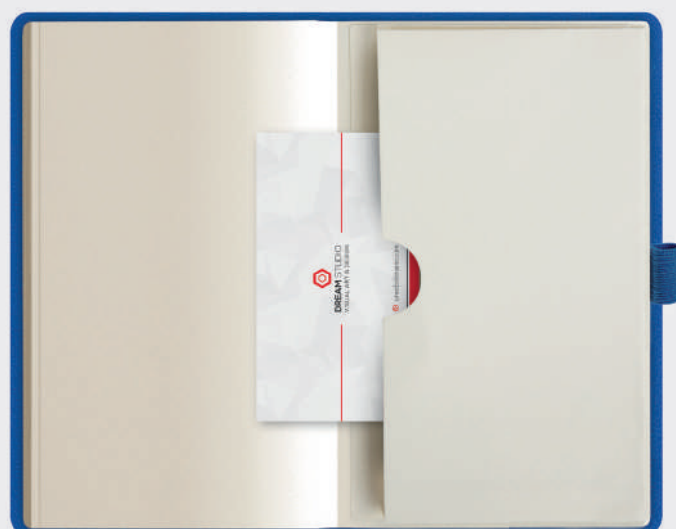

☑ f.to notes: 13x21 cm ca ☑ 20/40

PB596 Astuccio su richiesta

f.to 13x21 cm ca

Interno avorio pagine a righe

Tasca interna posteriore

Interno avorio pagine a righe

Tasca interna posteriore

PB607 Notes pen class