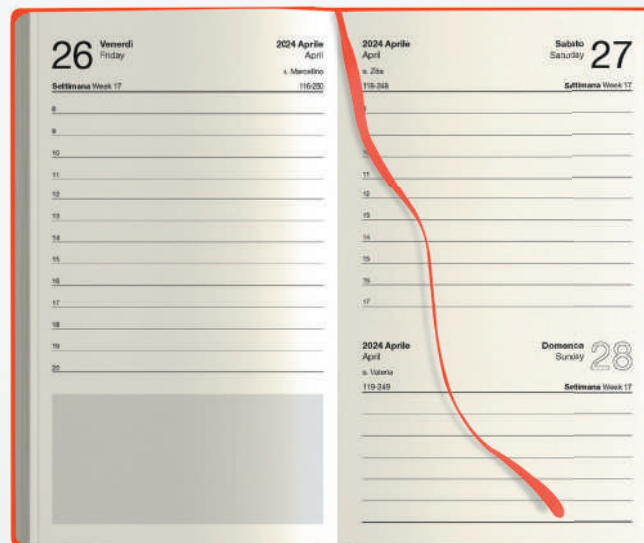

PB544 Agenda Giornaliera

352 pagine:
333 pag. agenda sab. e dom. abbinati
12 pag. turnario del lavoratore
3 pag. per note
4 pag. con perforatura removibile verticale
carta avorio, stampa 1 colore
inserti informativi, edizione multilingue
quadranti con angoli tondi
segnapagina, chiusura con elastico
tasca posteriore interna per foglietti e card
materiale: midi cartonato

☑ f.to agenda: 9x15 cm ca

📦 20

PB545 Astuccio su richiesta

RO