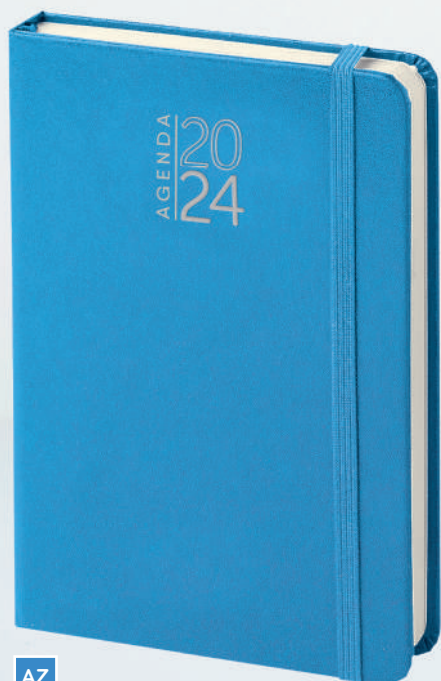

PB546 Agenda Settimanale

192 pagine:
128 pag. agenda settimanale
12 pag. turnario del lavoratore
20 pag. per note
16 pag. con perforatura removibile verticale
16 pag. talloncini removibili con doppia perforatura
carta avorio, stampa a 1 colore, edizione multilingue
inserti informativi, tasca posteriore interna p/card
quadranti con angoli tondi
segnapagina, chiusura con elastico
materiale: midi cartonato

☒ f.to agenda: 9x14 cm ca

☒ 20

PB609 Astuccio su richiesta

AZ