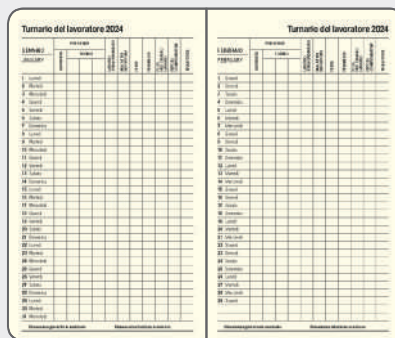

12 pag.
Turnario del lavoratore