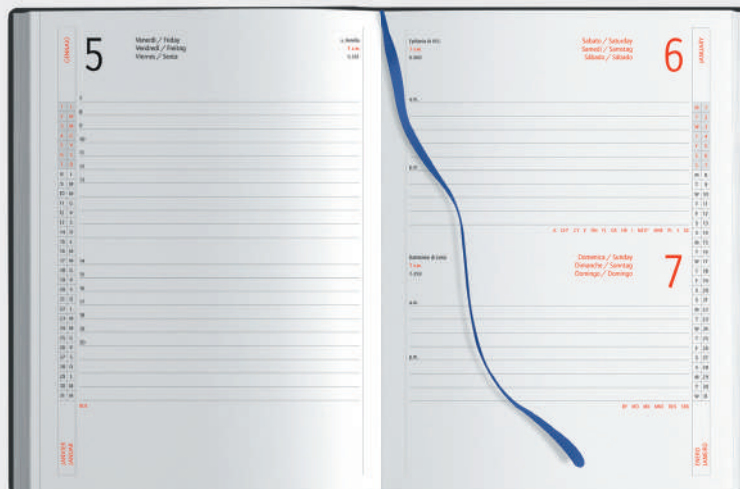

Inserto cartografico

PB275 Agenda

☑ f.to agenda: 15x21 cm ca 📦 20

NEW!

PB278 Maxi Agenda

☑ f.to agenda: 17x24 cm ca 📦 20

AR

AZ

CU

GR

Bordo in colore abbinato

PB275 f.to 15x21
sab. e dom. abbinati

PB278 f.to 17x24 sab. e dom. abbinati

Termovirante

PB280 f.to 15x21

GR