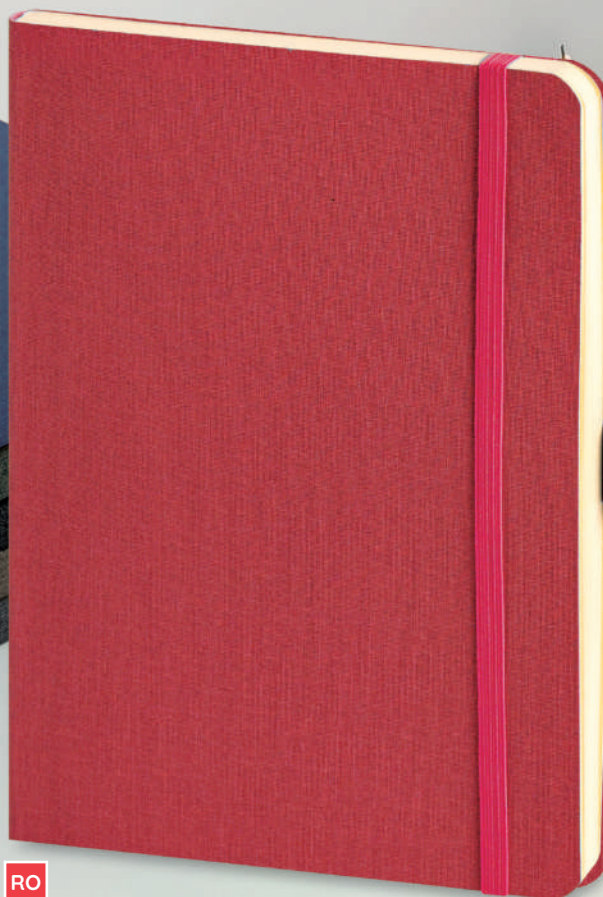

PB581 Notes thermo

200 pagine a righe carta avorio
elastico in tinta, quadranti ad angoli tondi
portapenne, chiusura con elastico
materiale: poliuretano termovirante

- ☑ f.to notes: 14x21 cm ca
- 📦 20/40

BL

VE

NE

SA

GR

f.to 14x21 cm ca

Termovirante

RO

Interno avorio pagine a righe

Notes
flessibile