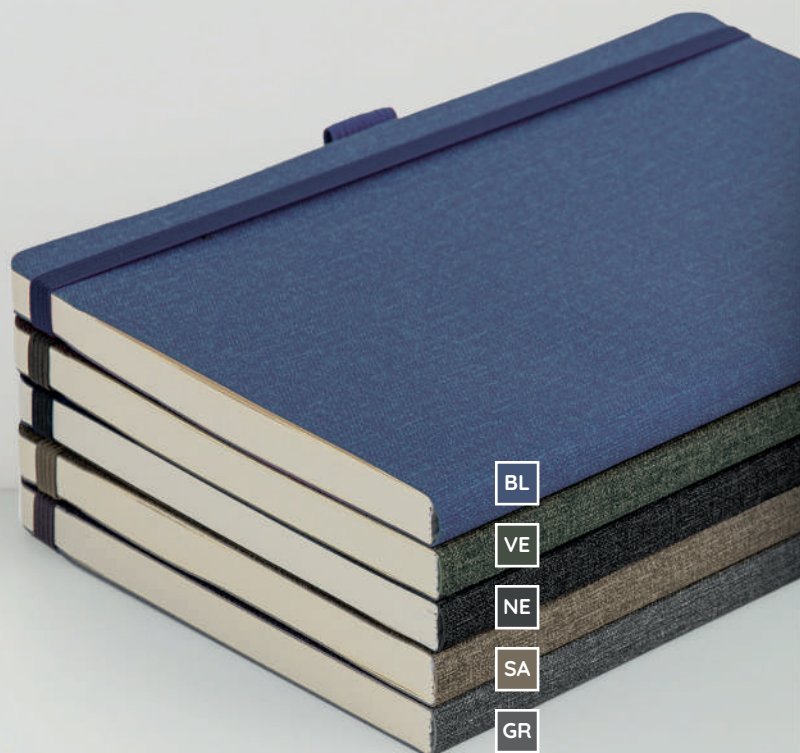

PB581 Notes thermo

200 pagine a righe carta avorio
elastico in tinta, quadranti ad angoli tondi
portapenne, chiusura con elastico
materiale: poliuretano termovirante

- ☑ f.to notes: 14x21 cm ca
- 📦 20/40

BL

VE

NE

SA

GR

f.to 14x21 cm ca

Termovirante