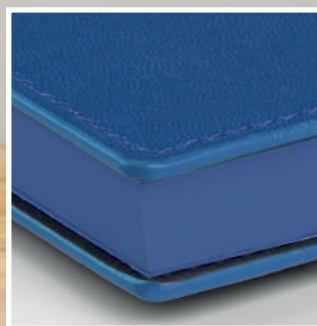

TA

Bordo in colore abbinato