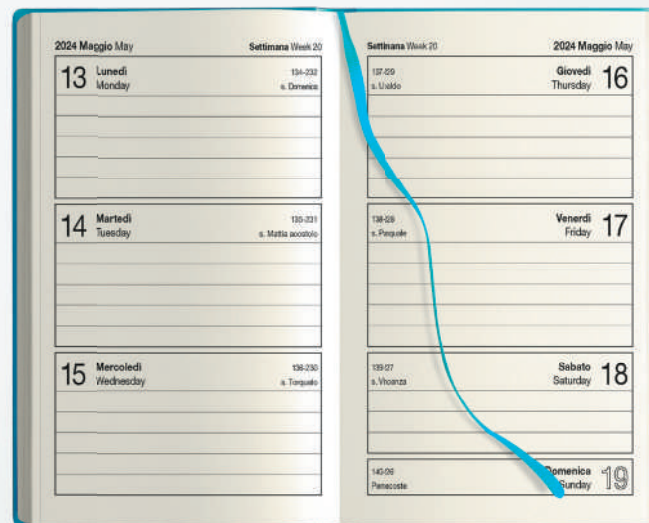

Tasca interna posteriore