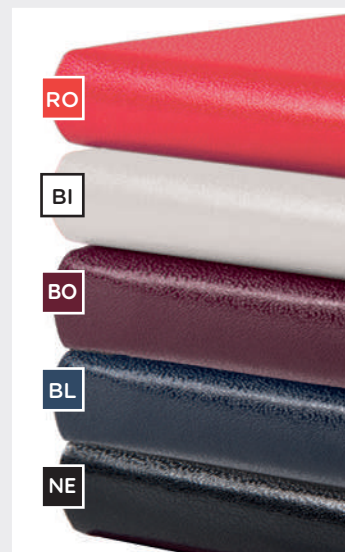

PB546 Agenda Settimanale

192 pagine:
128 pag. agenda settimanale
12 pag. turnario del lavoratore
20 pag. per note
16 pag. con perforatura removibile verticale
16 pag. talloncini removibili con doppia perforatura
carta avorio, stampa a 1 colore, edizione multilingue
inserti informativi, tasca posteriore interna p/card
quadranti con angoli tondi
segnapagina, chiusura con elastico
materiale: midi cartonato

☒ f.to agenda: 9x14 cm ca

☒ 20

PB609 Astuccio su richiesta

AZ

Interno settimanale

f.to 9x14

20 pag.
note

16 pag. con
talloncini
removibili

16 pag.
perforate

12 pag.
Turnario del lavoratore