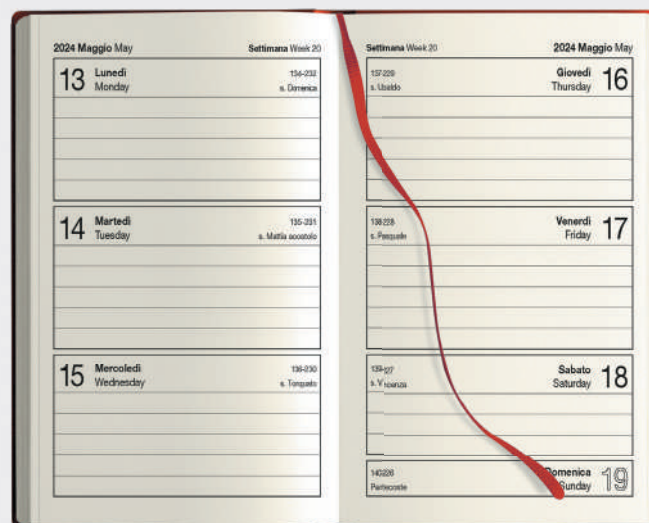

☑ f.to agenda: 9x14 cm ca ☑ f.to astuccio: 17,5x17,5 cm ca 📦 20/80

BO

BL

NE

Interno settimanale

f.to 9x14

20 pag.
note16 pag.
talloncini
removibili16 pag.
perforate12 pag.
Turnario
del lavoratore

formato 9x14 cm ca