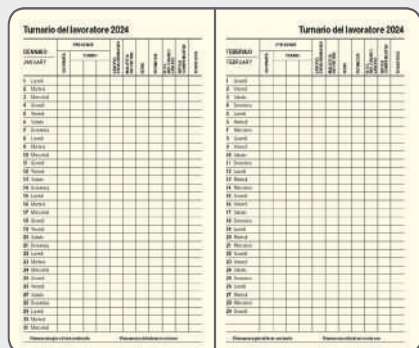

☑ f.to agenda: 15x21 cm ca 📦 20

Agenda con elastico e portapenna

**Interno sabato
 e domenica abbinati**
 f.to 15x21

Inserto cartografico

PB544 Agenda Giornaliera

352 pagine:
 333 pag. agenda sab. e dom. abbinati
 12 pag. turnario del lavoratore
 3 pag. per note
 4 pag. con perforatura removibile verticale
 carta avorio, stampa 1 colore
 inserti informativi, edizione multilingue
 quadranti con angoli tondi
 segnapagina, chiusura con elastico
 tasca posteriore interna per foglietti e card
 materiale: midi cartonato

☑ f.to agenda: 9x15 cm ca

📦 20

PB545 Astuccio su richiesta

RO

Tasca interna posteriore

Interno sabato e domenica abbinati f.to 9x15

4 pag. perforate

12 pag. Turnario del lavoratore

AZ

BI

BO

BL

NE

PB546 Agenda Settimanale

192 pagine:
 128 pag. agenda settimanale
 12 pag. turnario del lavoratore
 20 pag. per note
 16 pag. con perforatura removibile verticale
 16 pag. talloncini removibili con doppia perforatura
 carta avorio, stampa a 1 colore, edizione multilingue
 inserti informativi, tasca posteriore interna p/card
 quadranti con angoli tondi
 segnapagina, chiusura con elastico
 materiale: midi cartonato