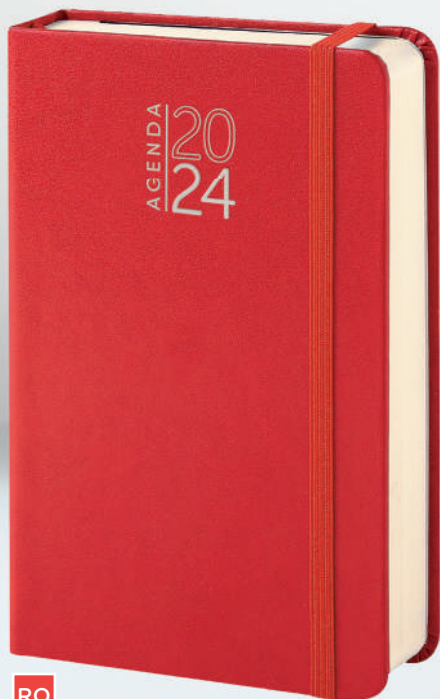

PB544 Agenda Giornaliera

352 pagine:
333 pag. agenda sab. e dom. abbinati
12 pag. turnario del lavoratore
3 pag. per note
4 pag. con perforatura removibile verticale
carta avorio, stampa 1 colore
inserti informativi, edizione multilingue
quadranti con angoli tondi
segnapagina, chiusura con elastico
tasca posteriore interna per foglietti e card
materiale: midi cartonato

☑ f.to agenda: 9x15 cm ca

📦 20

PB545 Astuccio su richiesta

RO