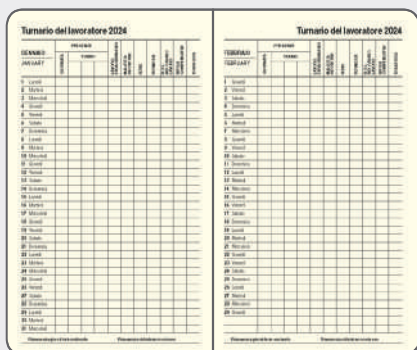

16 pag. con
talloncini
removibili

16 pag.
perforate

12 pag.
Turnario del lavoratore

PB572 Parure agenda e penna

352 pagine: 333 pag. agenda sab. e dom. abbinati
 4 pag. removibili perforate, 12 pag. turnario, 3 pag. per le note
 quadranti con angoli tondi, tasca posteriore interna
 chiusura con elastico, corredata di penna, materiale: midi cartonato

☑ f.to agenda: 9x15 cm ca ☑ f.to astuccio: 17,5x17,5 cm ca 📦 20/80

BL

BO

NE

Interno sabato e domenica abbinati f.to 9x15

4 pag. perforate

12 pag. Turnario del lavoratore

formato 9x15 cm ca

PB573 Parure agenda e penna

192 pagine: 128 pag. agenda settimanale, 20 pag. per note
 12 pag. turnario del lavoratore, 16 pag. con perforatura removibile verticale
 16 pag. talloncini removibili con doppia perforatura
 tasca posteriore interna, chiusura con elastico, corredata di penna
 materiale: midi cartonato