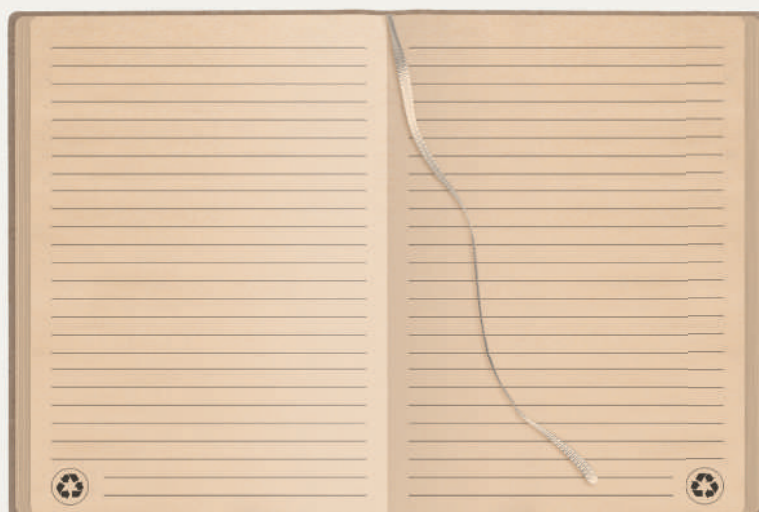

PB588 Notes

f.to agenda: 15x21 cm ca  20/40

colori disponibili:  

PB611 Notes tascabile

f.to agenda: 9x14 cm ca  20/80

colori disponibili:  

Interno pagine a righe

PB589 f.to 14x21