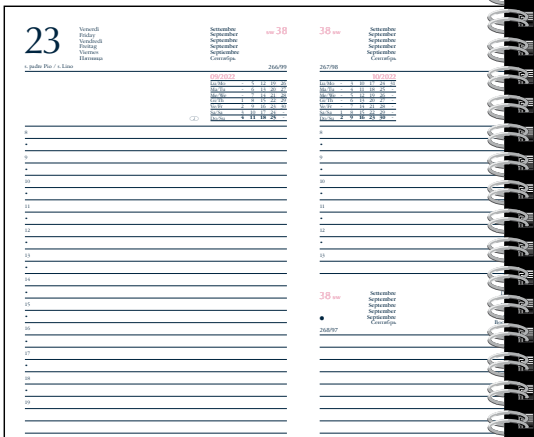

12x17 cm

H20511

Agenda PVC con spirale "Cristal".
Interno gg Sab/Dom abbinati.
336 pag. Carta bianca.

H201

Astuccio a fascia. Formato cm 11x16.

COLORI

Argento Blu Nero Rosso

INTERNO

GB - F - E - I - D
GR - RUS - ARAB

Agenda PVC con spirale "Cristal".
Interno settimanale. 128 pag.
carta bianca.

Astuccio a fascia. Formato cm 16x24.

INTERNO

GB - F - E - I - D
GR - RUS - ARAB

COLORI

Argento Blu Nero Rosso