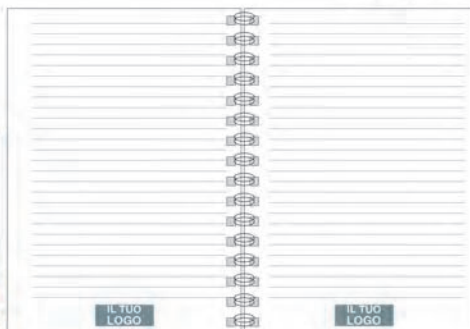

interno pagg. 128 carta bianca

1010

CREATIVE DIARY

Formato mm. 150x210  
Copertina Stampata e nobilitata  
Interno 128 pagine personalizzate  
Stampa serigrafica  
QUADRICOMIA a richiesta

interno pagg. 128 con grafica personalizzata

scegli la tua grafica

1011

CREATIVE NOTES

Formato mm. 115x160  
Copertina Stampata e nobilitata  
Interno 128 pagine bianche

interno pagg. 128 carta bianca

1012

CREATIVE DIARY

Formato mm. 115x160  
Copertina Stampata e nobilitata  
Interno 128 pagine personalizzate  
Stampa serigrafica  
QUADRICOMIA a richiesta