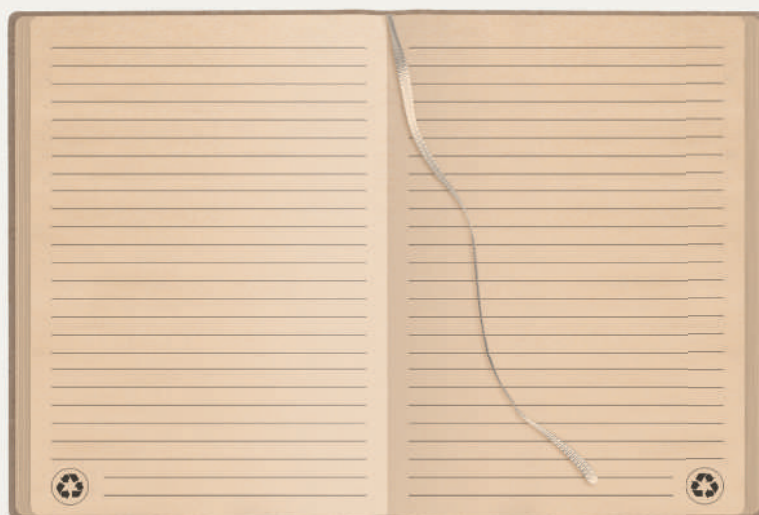

PB588 Notes

☑ f.to agenda: 15x21 cm ca 📦 20/40

colori disponibili: **VE** **EC**

PB611 Notes tascabile

☑ f.to agenda: 9x14 cm ca 📦 20/80

colori disponibili: **VE** **EC**

Interno pagine a righe

PB589 f.to 14x21