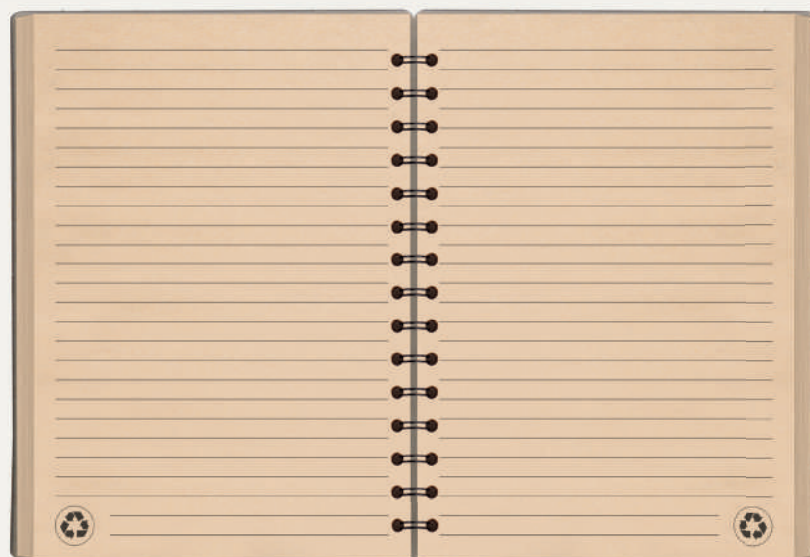

Materiale
riciclato

f.to 14,5x21 cm ca

EC

VE

Interno pagine a righe

VE

PB587 Notes thermo paper

160 pagine a righe carta avorio, chiusura con elastico in tinta quadranti ad angoli tondi, materiale: carta termovirante