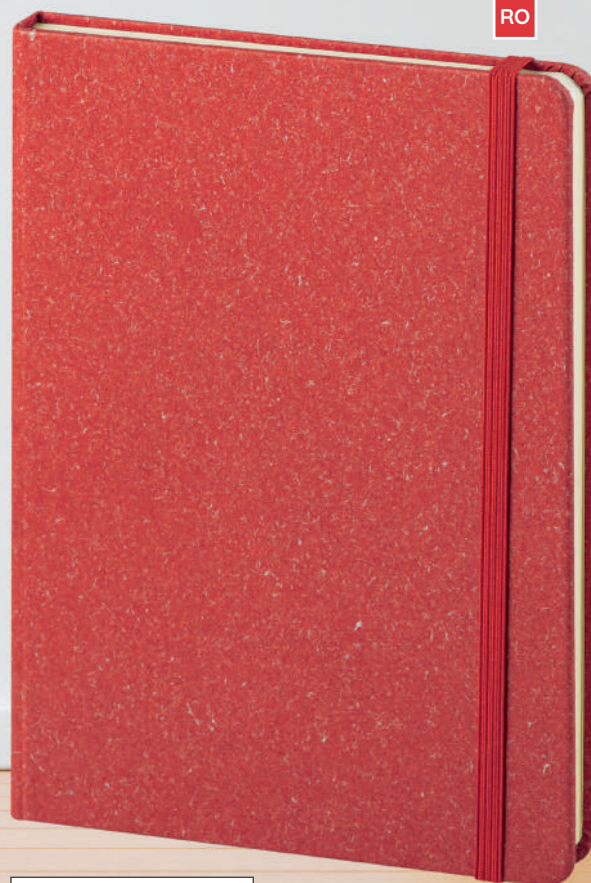

VE

PB587 Notes thermo paper

160 pagine a righe carta avorio, chiusura con elastico in tinta quadranti ad angoli tondi, materiale: carta termovirante

☒ f.to notes: 14x21 cm ca ☐ 20/40 **PB598** Astuccio su richiesta

GR

BG

RO