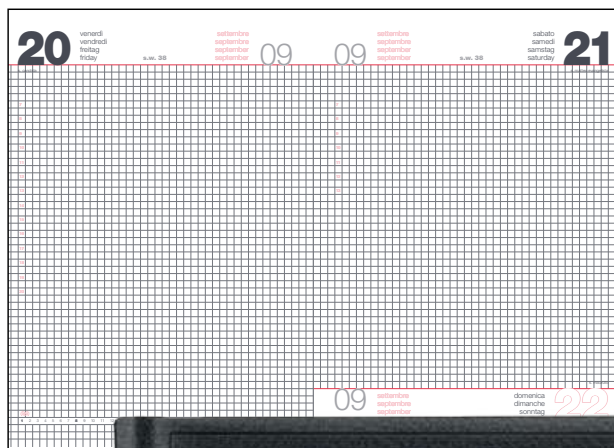

Agenda "Lucera". Interno gg. Sab/Dom abbinati, 320 pag. carta usomano bianca. Compresa rubrica stampata e cartine politiche "Mondo + Italia".

15x21 cm

S. Stampa
8x5 cm

H110

Astuccio formato cm 15x21.

COLORI

LUCERA

Carlucci collection

2

AGENDE

53

 15x21 cm

 S. Stampa
8x5 cm
**H20920**

Agenda "Lucera".
Interno a quadretti
gg. Sab/Dom abbinati,
320 pag. carta usomano bianca.
Compresa rubrica stampata e
cartine politiche "Mondo + Italia".

H110

Astuccio formato cm 15x21.

INTERNO

I - F - D - GB

COLORI

Blu Azzurro Nero Rosso Verde

H62820

Agenda "Lucera".
Interno gg. Sab/Dom separati,
400 pag. carta usomano bianca.
Compresa rubrica stampata e
cartine politiche "Mondo + Italia".