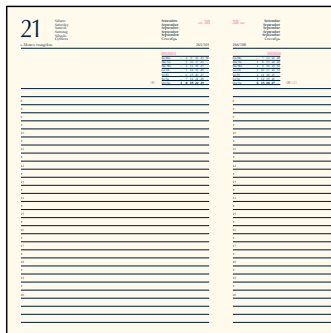

Verde

INTERNO

I - GB - F - D - E - RUS

H309

Agenda "Soft".
Interno gg. Sab/Dom separati.
Carta avorio.
Con astuccio.

 15x21 cm

 S. Stampa
8x4 cm

INTERNO