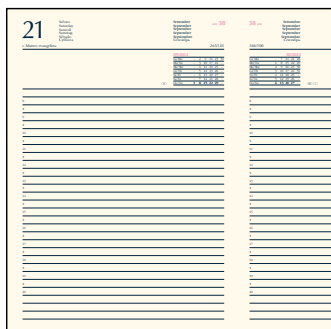

COLORI

I - GB - F - D - E - RUS

Rosso

Nero

H310

Agenda "Soft".
Interno gg. Sab/Dom separati.
Carta avorio.
Con astuccio.

 17x24 cm

 S. Stampa
10x5 cm