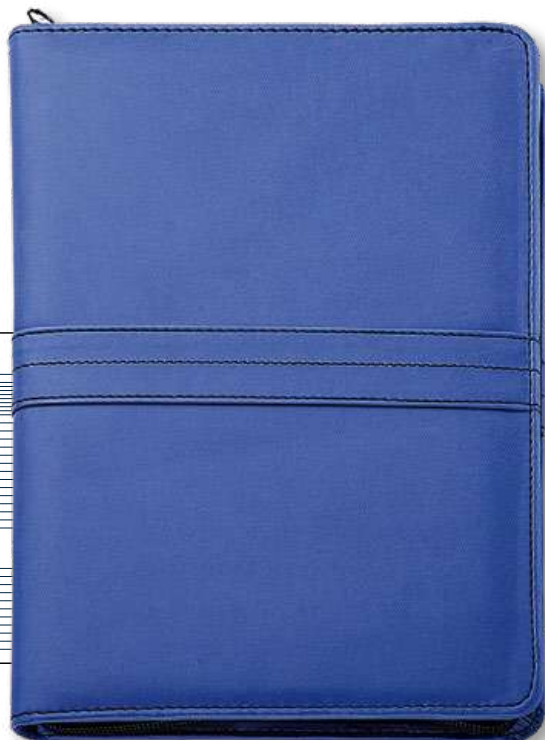

INTERNO

I - GB - F - D
E - RUS

COLORI

Grigio

Giallo

Blu Royal

Rosso

PORTAFOGLIO / BORSELLO

Carlucci collection

MADE IN ITALY

2

AGENDE