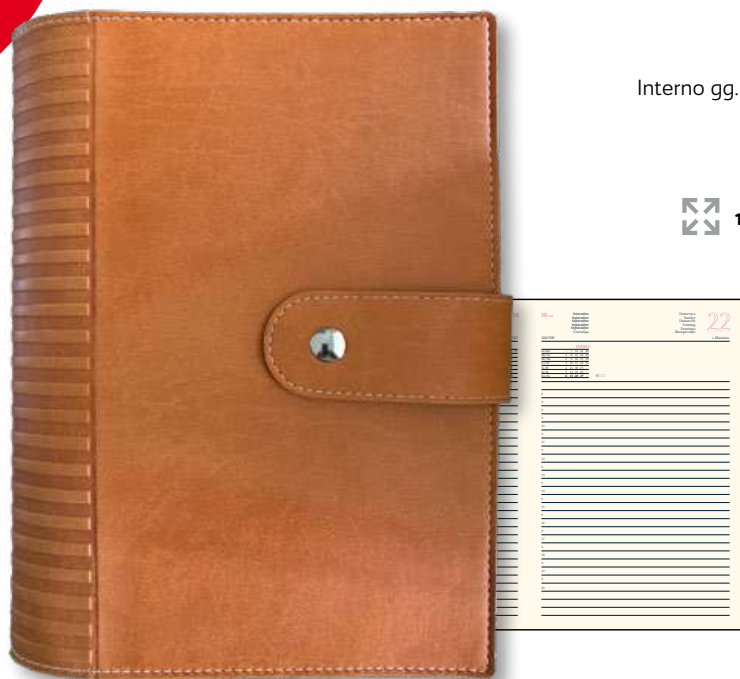

I - GB - F - D
E - RUS

COLORI

Blu

Giallo

Rosso

Verde

H1001

Agenda in gommato,
con chiusura a bottone.
Interno gg. Sab/Dom sep. carta avorio.
Con astuccio.