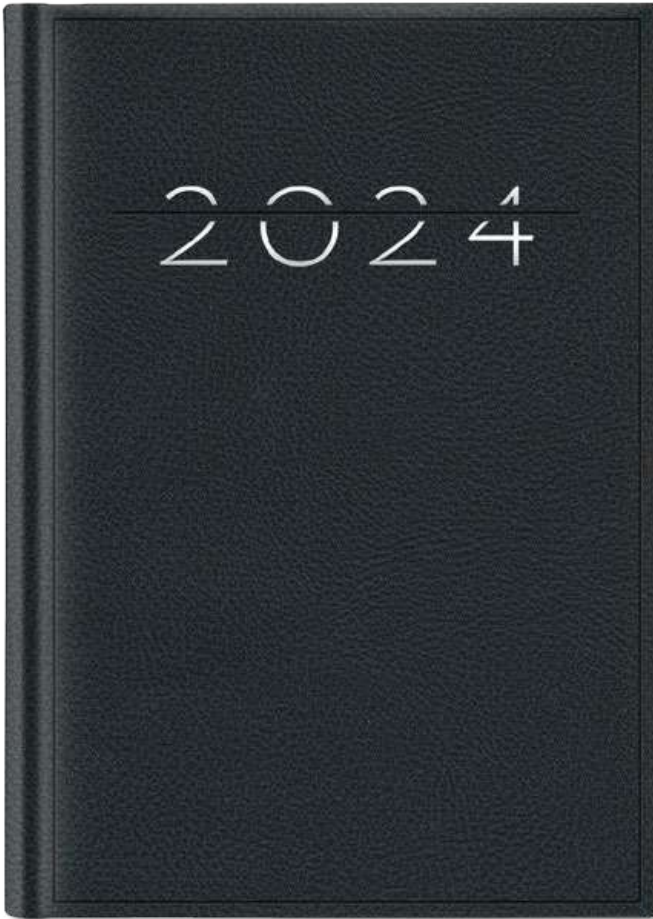

Agenda "Lucera". Interno gg. Sab/Dom abbinati, 320 pag. carta usomano bianca. Compresa rubrica stampata.

H130

Astuccio formato cm 12x17.

INTERNO

I - GB - F - D
E - RUS

COLORI

Blu Azzurro Nero Rosso Verde

H25020