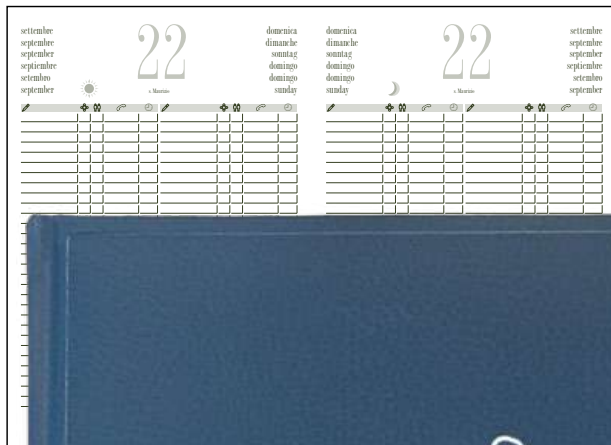

AGENDE

62

21x29,7 cm

S. Stampa
15x6 cm

H59532

Libro prenotazioni "Lucera" A4.
576 pag. carta usomano bianca.
Compresa rubrica stampata.

H595

Astuccio formato cm 21x29,7.