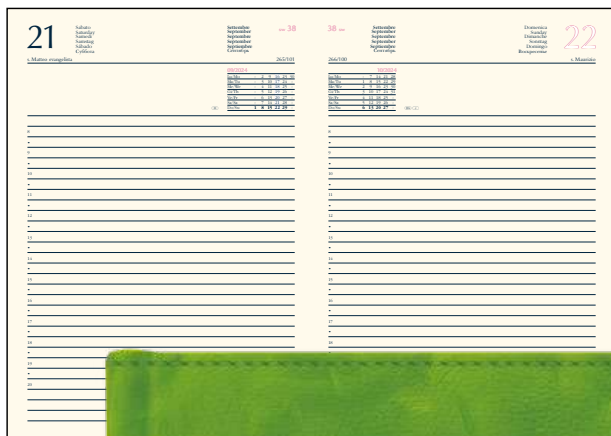

NEW ARIZONA

Carducci collection

2

AGENDE

70

17x24 cm

S. Stampa
10x5 cm

H64742

Agenda "New Arizona"
Interno gg. Sab/Dom separati.
396 pag. carta usomano avorio.
Compresa rubrica stampata e
cartine politiche "Mondo + Italia".

H150

Astuccio formato cm 17x24.