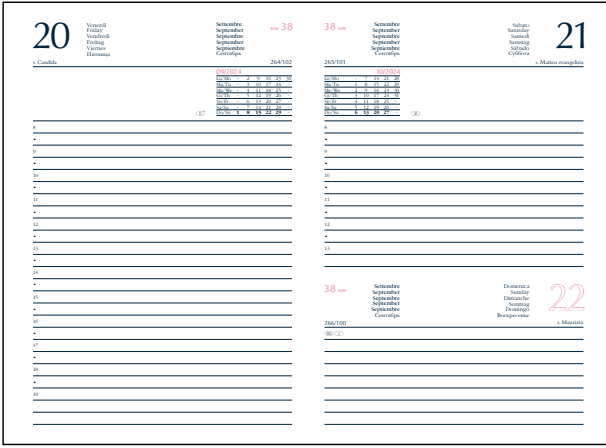

LUCERA

Carducci collection

2

AGENDE

52

12x17 cm

S. Stampa 7x4 cm

H20520

Agenda "Lucera". Interno gg. Sab/Dom abbinati, 320 pag. carta usomano bianca. Compresa rubrica stampata.

H130

Astuccio formato cm 12x17.