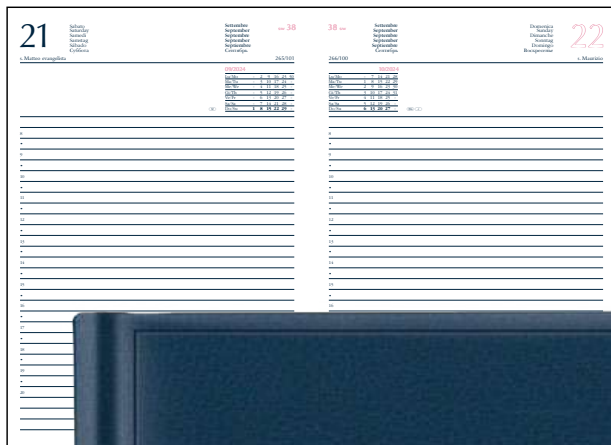

AGENDE

58

17x24 cm

S. Stampa
10x5 cm

H64120

Agenda "Lucera".
Interno gg. Sab/Dom separati,
396 pag. carta usomano bianca.
Compresa rubrica stampata e
cartine politiche "Mondo + Italia".

H150

Astuccio formato cm 17x24.