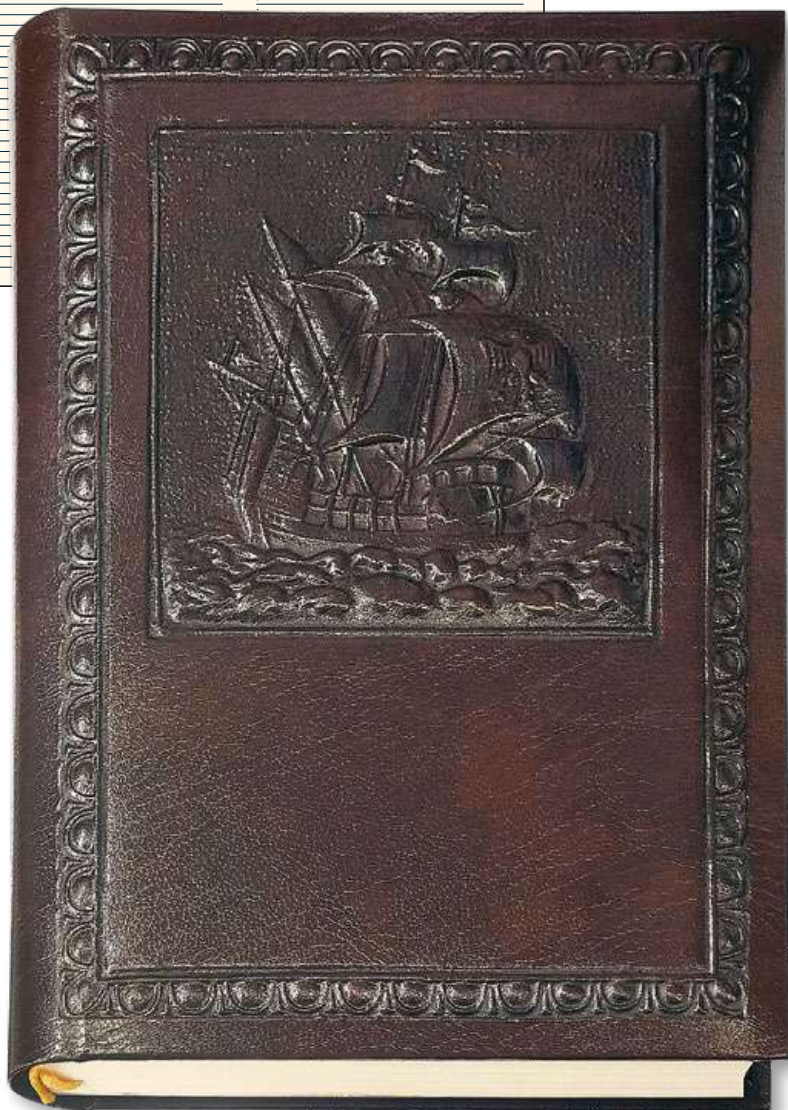

STILE FIORENTINO

Carducci collection

2

AGENDE

72

15x21 cm

S. Stampa 8x4 cm

H22760

Agenda in stile fiorentino.
Soggetto "Veliero".
Interno gg. Sab/Dom separati.
400 pag. Carta avorio.
Compresa rubrica stampata e
cartine politiche "Mondo + Italia".
Con astuccio.

17x24 cm

S. Stampa 10x4 cm

H35760

Agenda in stile fiorentino.
Soggetto "Veliero".
Interno gg. Sab/Dom separati.
396 pag. Carta avorio.
Compresa rubrica stampata e
cartine politiche "Mondo + Italia".
Con astuccio.

INTERNO

I - GB - F - D
E - RUS

COLORE

Marrone