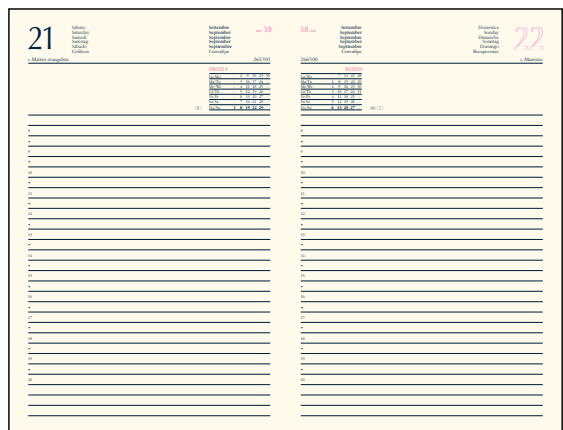

H62800

Interno gg. cartonato.
Sab/Dom separati,
400 pag. carta usomano avorio.
Compresa rubrica stampata.
Taglio vivo, 6 lingue.

15x21 cm