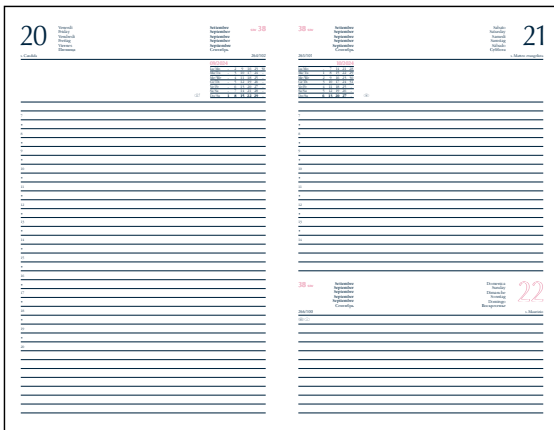

L55051

Rubrica telefonica, 36 pagine,
carta usomano 100 gr.,
con spirale e copertina plastificata.
Colore Blu.

7x11,5 cm S. Stampa
6x4 cm