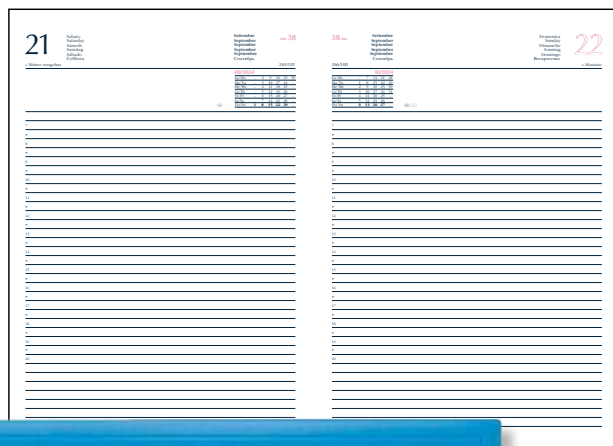

H62820

Agenda "Lucera".
Interno gg. Sab/Dom separati,
400 pag. carta usomano bianca.
Compresa rubrica stampata e
cartine politiche "Mondo + Italia".

15x21 cm

S. Stampa
8x5 cm

H110

Astuccio formato cm 15x21.