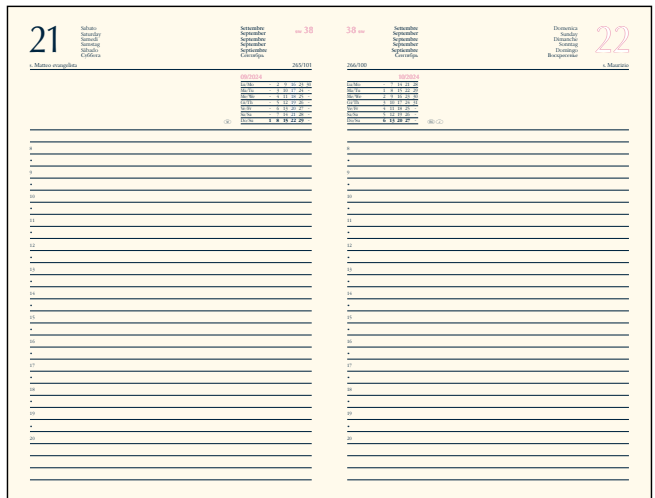

H35051

Interno gg. cartonato. Sab/Dom separati, 396 pag. carta usomano avorio. Compresa rubrica stampata. Taglio vivo, 6 lingue.

17x24 cm