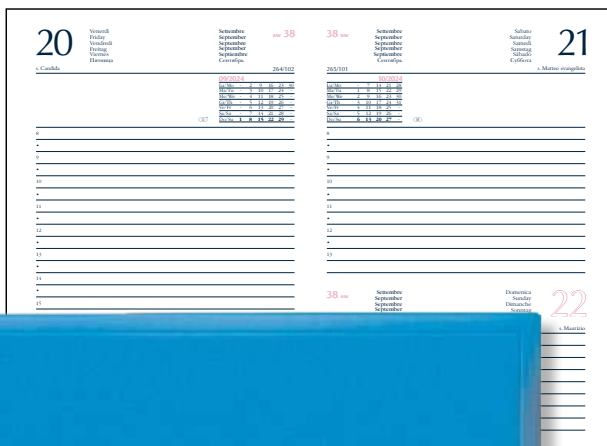

H71020

Agenda "Lucera". Interno gg. Sab/Dom abbinati, 324 pag. carta usomano bianca. Compresa rubrica stampata.

17x24 cm

S. Stampa 10x5 cm

H150

Astuccio formato cm 17x24.

COLORI

INTERNO