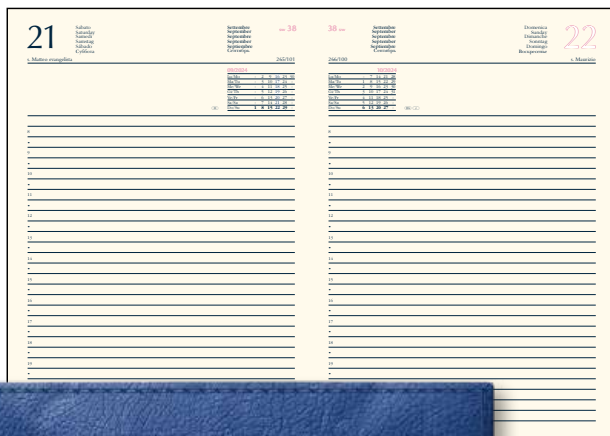

H62442

Agenda "New Arizona".
Interno gg. Sab/Dom separati.
400 pag. carta usomano avorio.
Compresa rubrica stampata e
cartine politiche "Mondo + Italia".

15x21 cm

S. Stampa
8x5 cm

H110

Astuccio formato cm 15x21.