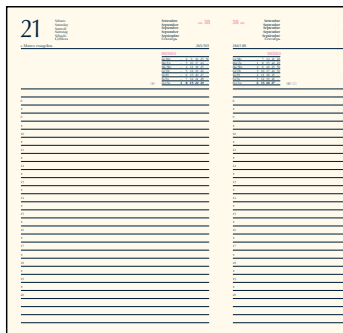

H62897

Agenda in gommato nero,
con chiusura a bottone.
Interno gg. sab/dom separati,
carta avorio.
Con astuccio.

15x21 cm

S. Stampa
10x5 cm

MADE IN ITALY

2

AGENDE

INTERNO