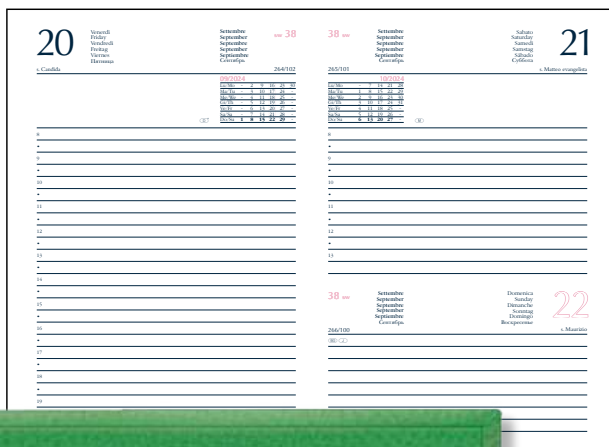

Agenda "Lucera". Interno gg. Sab/Dom abbinati, 320 pag. carta usomano bianca. Compresa rubrica stampata.

H130

Astuccio formato cm 12x17.

INTERNO

I - GB - F - D
E - RUS

COLORI

Blu Azzurro Nero Rosso Verde

H25020

Agenda "Lucera". Interno gg. Sab/Dom abbinati, 320 pag. carta usomano bianca. Compresa rubrica stampata e cartine politiche "Mondo + Italia".

15x21 cm

S. Stampa
8x5 cm

H110

Astuccio formato cm 15x21.

COLORI