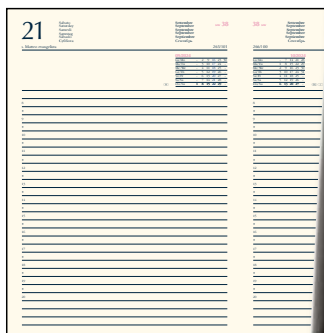

I - GB - F - D - E - RUS

COLORE

Cuoio

Y5748

Agenda portafoglio in pelle "Format".
Interno gg. Sab/Dom separati,
carta avorio.
Con astuccio.

15x21 cm

S. Stampa
8x4 cm

VERA PELLE