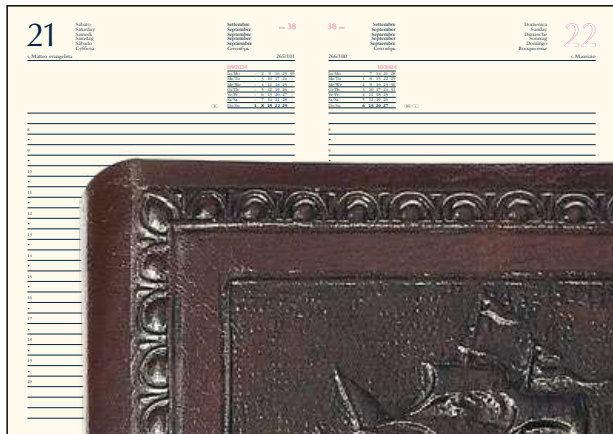

STILE FIORENTINO

Carducci collection

2

AGENDE

72

15x21 cm

S. Stampa 8x4 cm

H22760

Agenda in stile fiorentino.
Soggetto "Veliero".
Interno gg. Sab/Dom separati.
400 pag. Carta avorio.
Compresa rubrica stampata e
cartine politiche "Mondo + Italia".
Con astuccio.

17x24 cm

S. Stampa 10x4 cm

H35760

Agenda in stile fiorentino.
Soggetto "Veliero".
Interno gg. Sab/Dom separati.
396 pag. Carta avorio.
Compresa rubrica stampata e
cartine politiche "Mondo + Italia".
Con astuccio.

INTERNO

I - GB - F - D
E - RUS

COLORE

Marrone