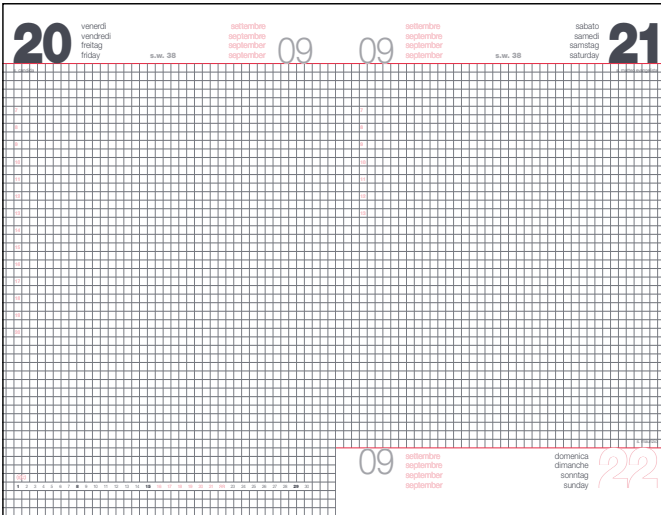

17x24 cm

Carducci collection

2

AGENDE

74

H64800

Interno gg. a quadretti cartonato. Sab/Dom abbinati, 324 pag. carta usomano bianca. Compresa rubrica stampata. Taglio vivo, 4 lingue.

17x24 cm