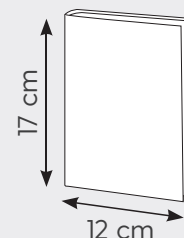

PB391 Agenda

320 pag. sab. e dom. abbinati

☒ f.to agenda: 12x17 cm ca

☐ 20

PB521 Astuccio su richiesta