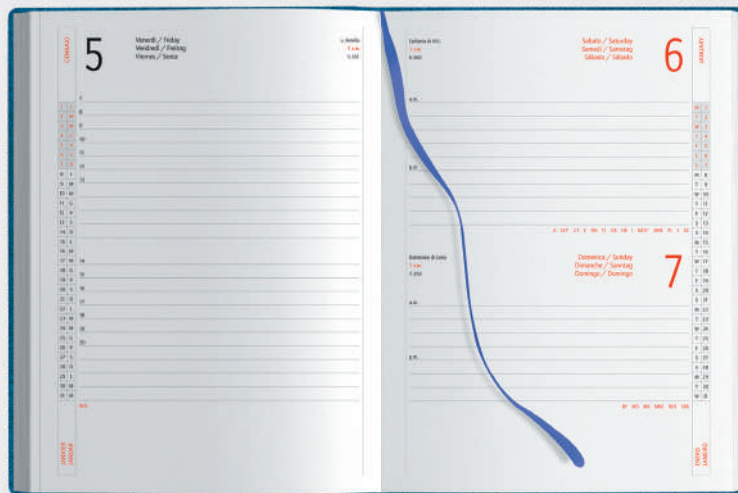

PB286 f.to 17x24 sab. e dom. abbinati