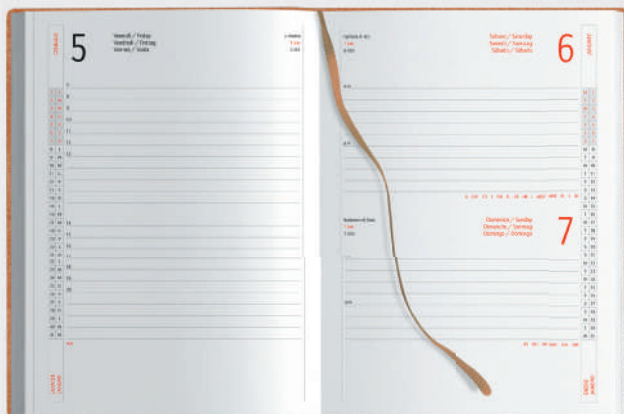

BL

GR

MA

NE

RO

VE

PB283 f.to 15x21
sab. e dom. abbinati

PB286 f.to 17x24 sab. e dom. abbinati