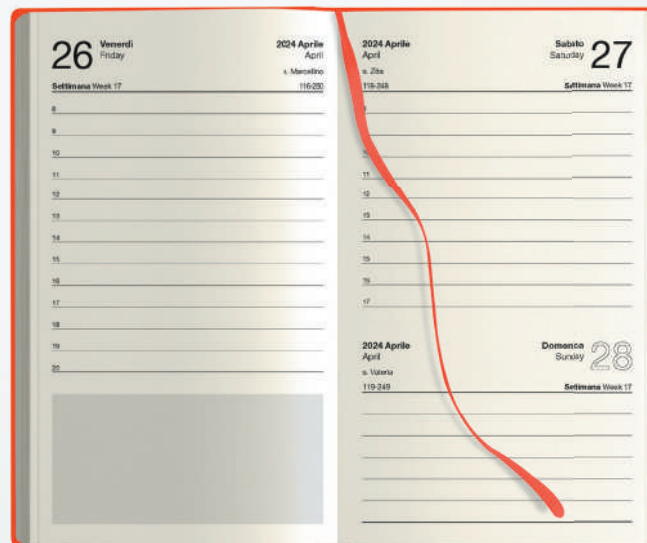

PB544 Agenda Giornaliera

352 pagine:
333 pag. agenda sab. e dom. abbinati
12 pag. turnario del lavoratore
3 pag. per note
4 pag. con perforatura removibile verticale
carta avorio, stampa 1 colore
inserti informativi, edizione multilingue
quadranti con angoli tondi
segnapagina, chiusura con elastico
tasca posteriore interna per foglietti e card
materiale: midi cartonato

☑ f.to agenda: 9x15 cm ca

📦 20

PB545 Astuccio su richiesta

Tasca interna posteriore