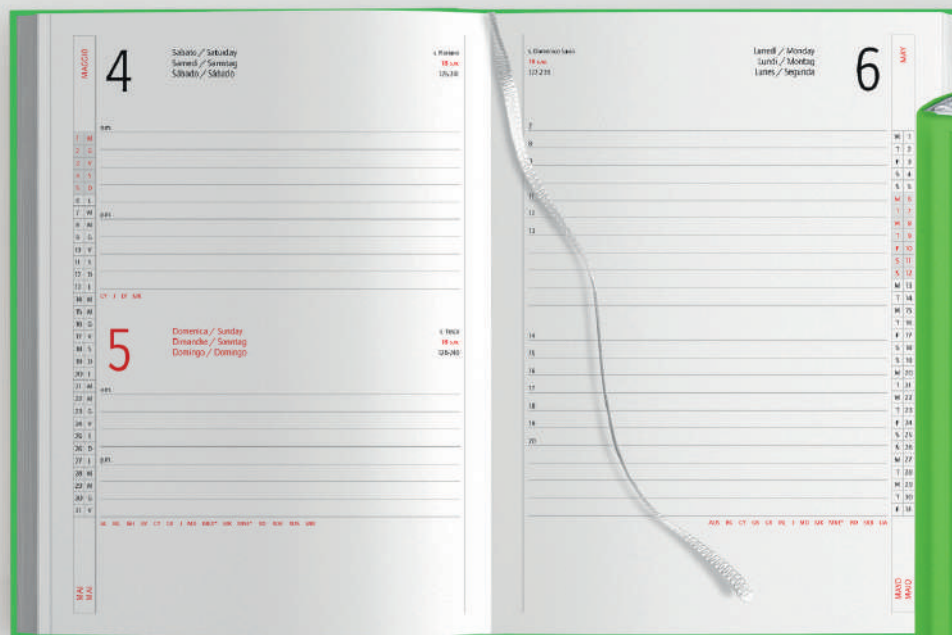

PB520 Agenda

320 pag. sab. e dom. abbinati
edizione multilingue: IT - GB- FR- DE - ES - PT
inserti informativi e rubrica telefonica, quadranti imbottiti
segnapagina, materiale: gommato

☒ f.to agenda: 12x17 cm ca

☒ 20

PB521 Astuccio su richiesta

La carta proviene da
materiale certificato FSC®,
materiale riciclato e/o
legno controllato.