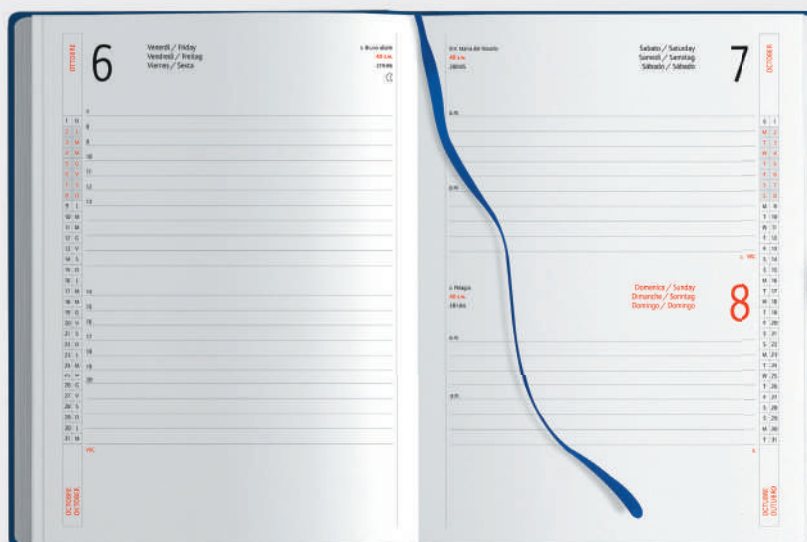

☑ f.to agenda: 15x21 cm ca 📦 20

Agenda con elastico e portapenna

**Interno sabato
 e domenica abbinati**
 f.to 15x21

Inserto cartografico

PB530 Agenda

324 pag. sab. e dom. abbinati
 edizione multilingue: IT - GB - FR - DE - ES - PT
 inserti informativi e rubrica telefonica
 segnapagina, inserto cartografico
 quadranti imbottiti, materiale: gommato