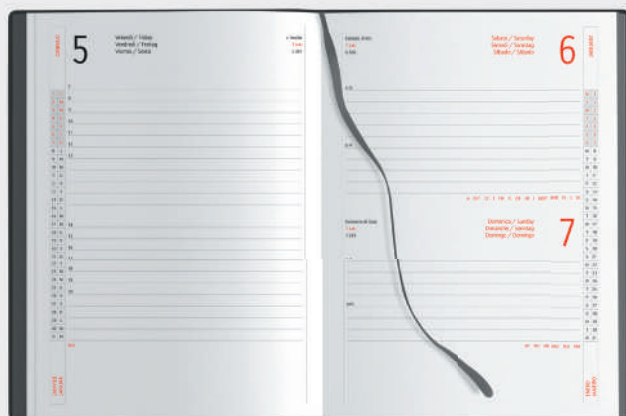

PB283 f.to 15x21

PB280 f.to 15x21
sab. e dom. abbinati