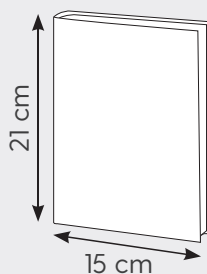

PB375 f.to 15x21
Interno giornaliero

PB380 f.to 17x24 Interno settimanale

NEW! Nuovo materiale

Quadranti Imbottiti

Agende Italy Giornaliera

Agenda giornaliera sab. e dom. abbinati
edizione multilingue: IT - GB- FR- DE - ES - PT
inserti informativi e rubrica telefonica
quadranti imbottiti, inserto cartografico
segnapagine, materiale: gommato

f.to 17x24 cm ca

PB387 Maxi Agenda

324 pag. sab. e dom. abbinati

f.to agenda: 17x24 cm ca

20

PB511 Astuccio su richiesta

f.to 15x21 cm ca

PB388 Agenda

324 pag. sab. e dom. abbinati

f.to agenda: 15x21 cm ca

20

PB531 Astuccio su richiesta

f.to 12x17 cm ca

PB391 Agenda

320 pag. sab. e dom. abbinati

f.to agenda: 12x17 cm ca