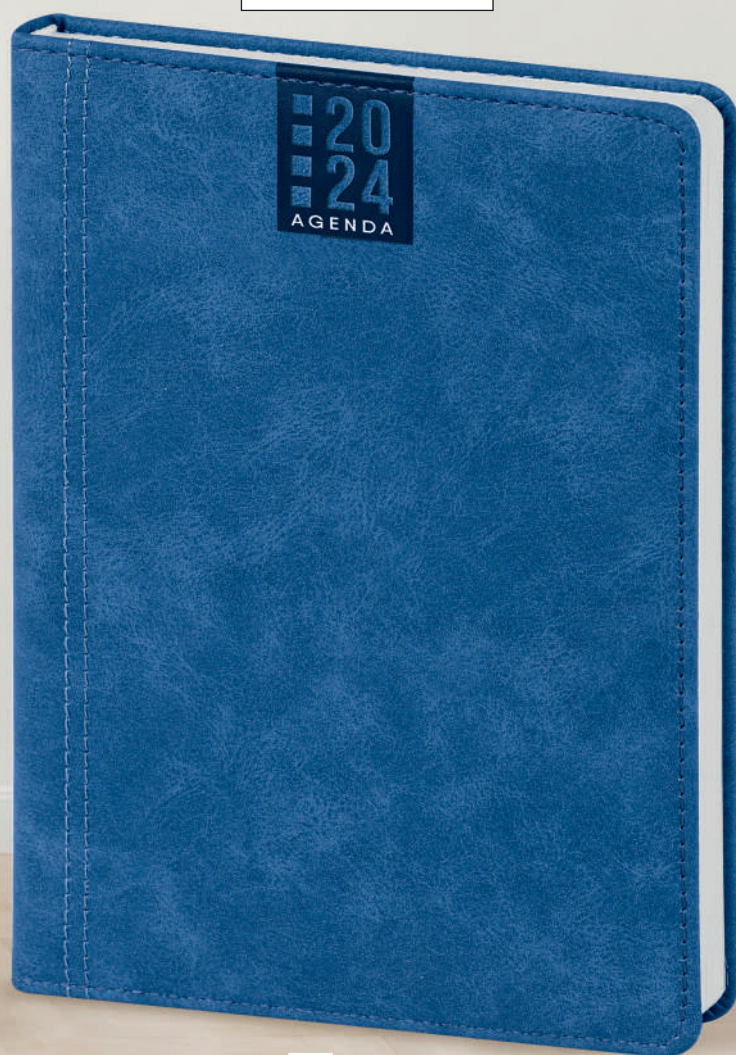

TA

Bordo in colore abbinato

PB280 f.to 15x21
sab. e dom. abbinati

PB282 f.to 17x24 sab. e dom. abbinati

PB283 f.to 15x21

CU

PB286 f.to 17x24

RY