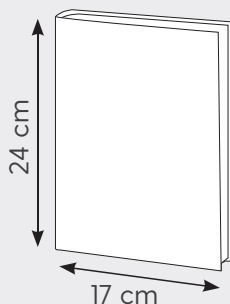

PB375 f.to 15x21
Interno giornaliero

PB380 f.to 17x24 Interno settimanale

NEW! Nuovo materiale

Quadranti Imbottiti

Agende Italy Giornaliera

Agenda giornaliera sab. e dom. abbinati
edizione multilingue: IT - GB- FR- DE - ES - PT
inserti informativi e rubrica telefonica
quadranti imbottiti, inserto cartografico
segnapagine, materiale: gommato

f.to 17x24 cm ca

PB387 Maxi Agenda

324 pag. sab. e dom. abbinati

f.to agenda: 17x24 cm ca

20

PB511 Astuccio su richiesta

f.to 15x21 cm ca

PB388 Agenda

324 pag. sab. e dom. abbinati

f.to agenda: 15x21 cm ca

20

PB531 Astuccio su richiesta

f.to 12x17 cm ca

PB391 Agenda

320 pag. sab. e dom. abbinati

f.to agenda: 12x17 cm ca