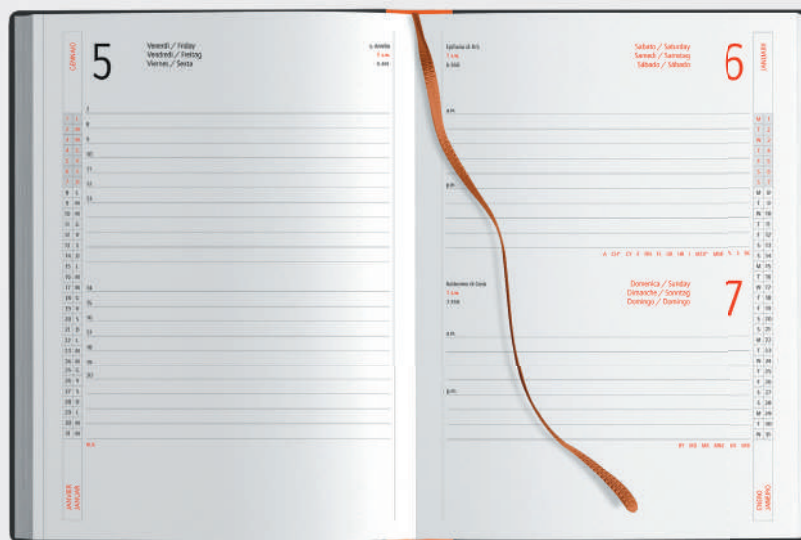

PB531 Astuccio su richiesta

Quadrante **Flessibile**

CU

Termovirante

**Interno sabato
 e domenica abbinati**
 f.to 15x21

Inserto **cartografico**

PB375 f.to 15x21

PB380 f.to 17x24