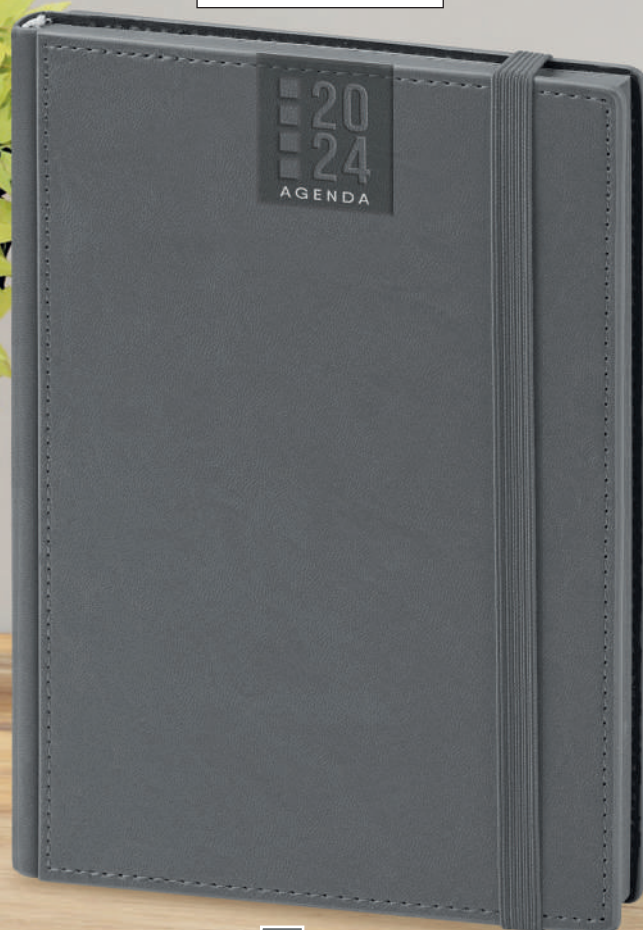

CU

GR

Bordo in colore abbinato

PB275 f.to 15x21
sab. e dom. abbinati

PB278 f.to 17x24 sab. e dom. abbinati

Termovirante

PB280 f.to 15x21

GR