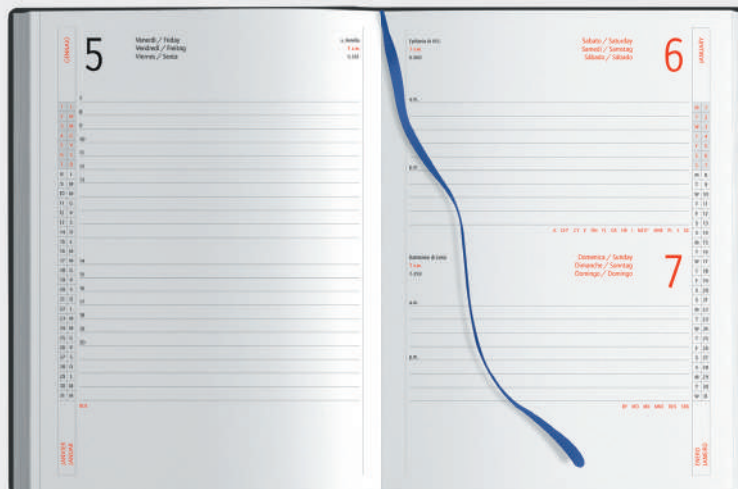

Inserto cartografico

PB275 Agenda

☑ f.to agenda: 15x21 cm ca 📦 20

NEW!

PB278 Maxi Agenda

☑ f.to agenda: 17x24 cm ca 📦 20

AR

AZ

CU

GR

Bordo in colore abbinato

PB275 f.to 15x21
sab. e dom. abbinati

PB278 f.to 17x24 sab. e dom. abbinati

Termovirante

PB280 f.to 15x21

GR