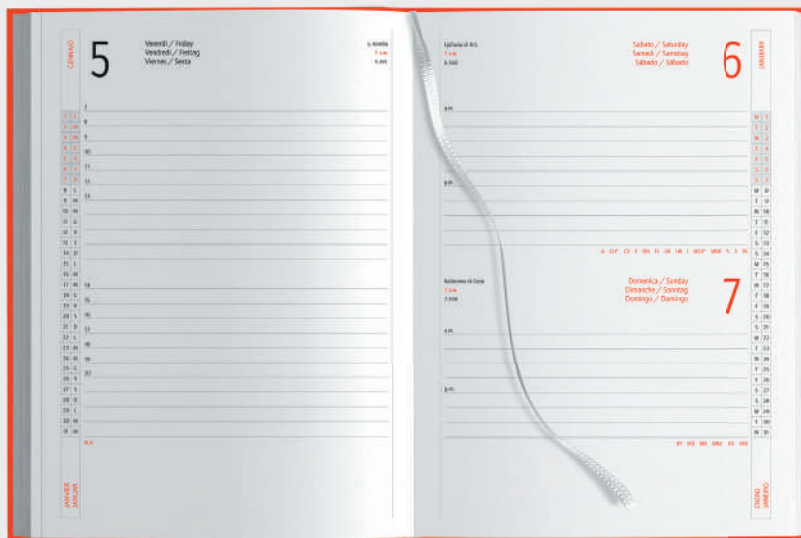

PB530 Agenda

324 pag. sab. e dom. abbinati
edizione multilingue: IT - GB - FR - DE - ES - PT
inserti informativi e rubrica telefonica
segnapagina, inserto cartografico
quadranti imbottiti, materiale: gommato

☑ f.to agenda: 15x21 cm ca ☐ 20

PB531 Astuccio su richiesta

RO

La carta proviene da
materiale certificato FSC®,
materiale riciclato e/o legno
controllato.

Quadranti **Imbottiti**

**Interno sabato
e domenica abbinati**
f.to 15x21

Inserto **cartografico**