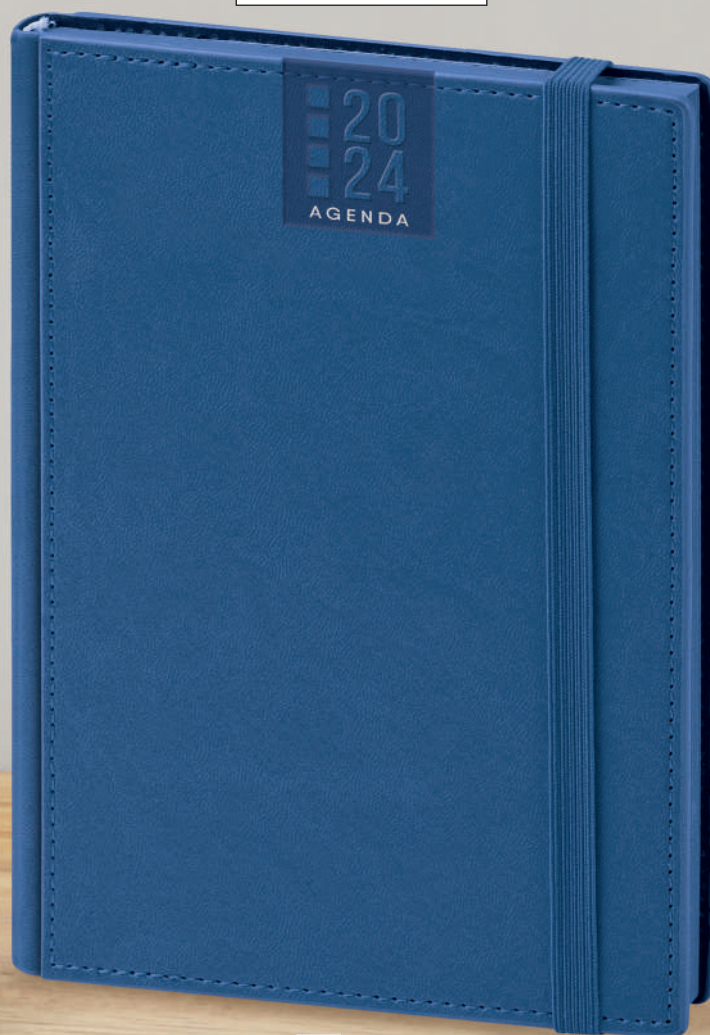

BL

Agende termoviranti

324 pagine sab. e dom. abbinati
edizione multilingue: IT - GB - FR - DE - ES - PT
inserti informativi e rubrica telefonica
quadranti angoli tondi, inserto cartografico
segnapagina, chiusura con elastico
materiale: poliuretano termovirante

PB280 Agenda

☑ f.to agenda: 15x21 cm ca 📦 20