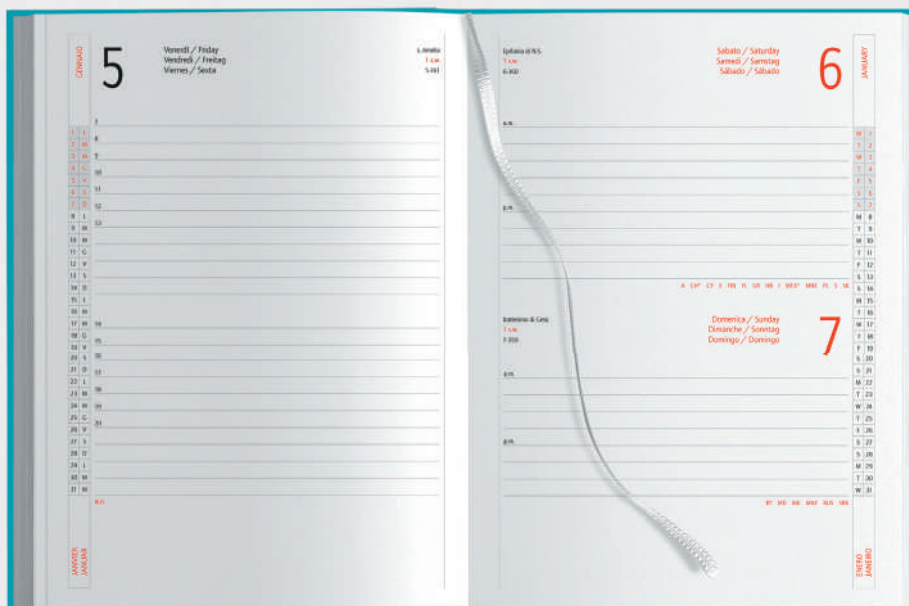

PB512 Maxi Agenda

324 pag. sab. e dom. abbinati
edizione multilingue:
IT - GB - FR - DE - ES - PT
inserti informativi
rubrica telefonica
segnapagina, inserto cartografico
quadranti imbottiti
materiale: gommato

☑ f.to agenda: 17x24 cm ca

📅 20

PB511 Astuccio su richiesta

Quadranti Imbottiti

AZ

La carta proviene da materiale certificato FSC®, materiale riciclato e/o legno controllato.

Interno sabato e domenica abbinati f.to 17x24