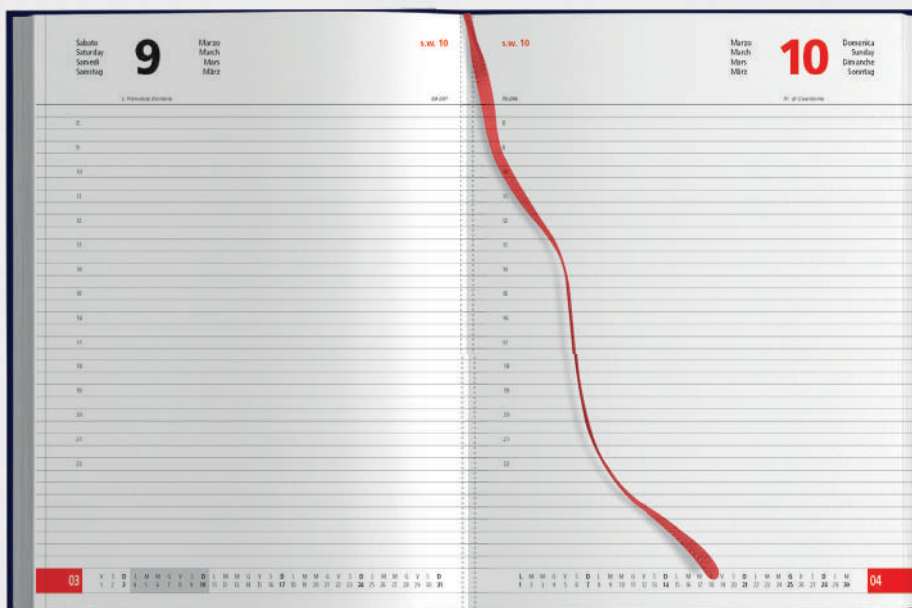

Interno Sabato e domenica separati

f.to 21x29,7

Pagine **Removibili**

Foratura **Parallela** al dorso

PB510 Maxi Agenda

404 pag. sab. e dom. separati
 edizione multilingue:
 IT - GB- FR- DE - ES - PT
 inserti informativi, rubrica telefonica
 segnapagine, inserto cartografico
 quadranti imbottiti,
 materiale: gommato