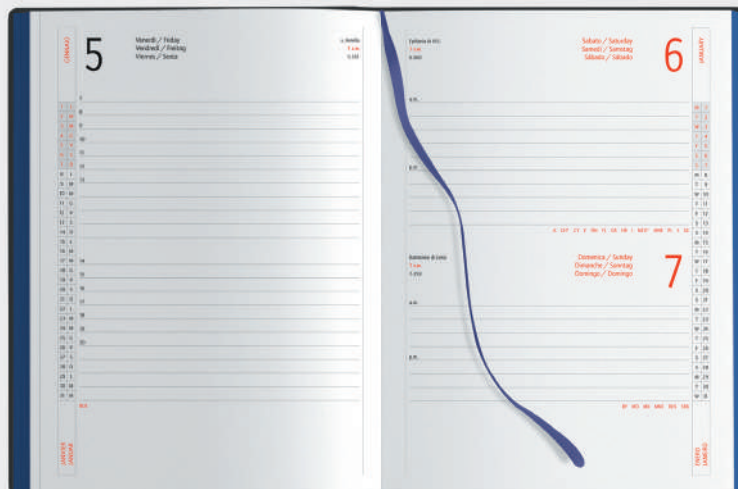

PB280 Agenda

☑ f.to agenda: 15x21 cm ca 📦 20

Inserto cartografico

NEW!

PB282 Maxi Agenda

☑ f.to agenda: 17x24 cm ca 📦 20

AR

RO

TA

Bordo in colore abbinato

PB280 f.to 15x21
sab. e dom. abbinati

PB282 f.to 17x24 sab. e dom. abbinati

PB283 f.to 15x21

CU

PB286 f.to 17x24

RY