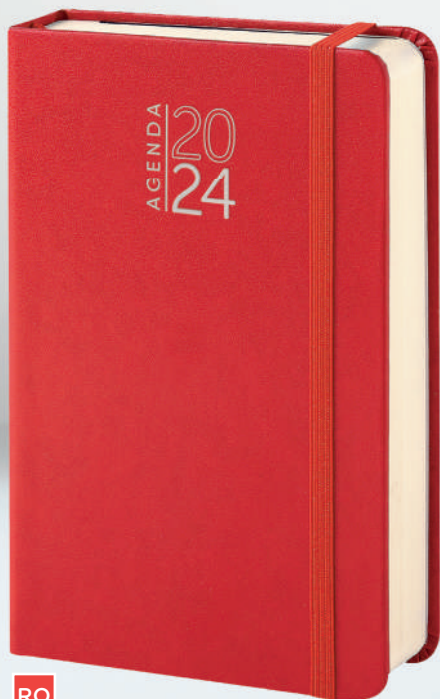

PB544 Agenda Giornaliera

352 pagine:
333 pag. agenda sab. e dom. abbinati
12 pag. turnario del lavoratore
3 pag. per note
4 pag. con perforatura removibile verticale
carta avorio, stampa 1 colore
inserti informativi, edizione multilingue
quadranti con angoli tondi
segnapagina, chiusura con elastico
tasca posteriore interna per foglietti e card
materiale: midi cartonato

☑ f.to agenda: 9x15 cm ca

📦 20

PB545 Astuccio su richiesta

Tasca interna posteriore