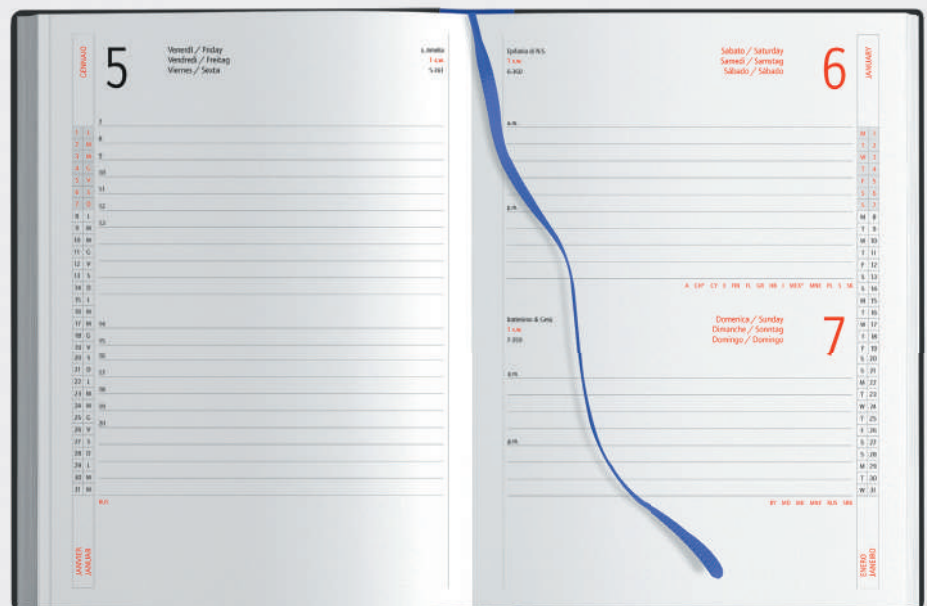

f.to agenda: 17x24 cm ca

20

PB541 Astuccio su richiesta

Termovirante

BL

Quadrante **Flessibile**
**Interno sabato
 e domenica abbinati**
 f.to 17x24

 Inserto **cartografico**

PB330 Agenda