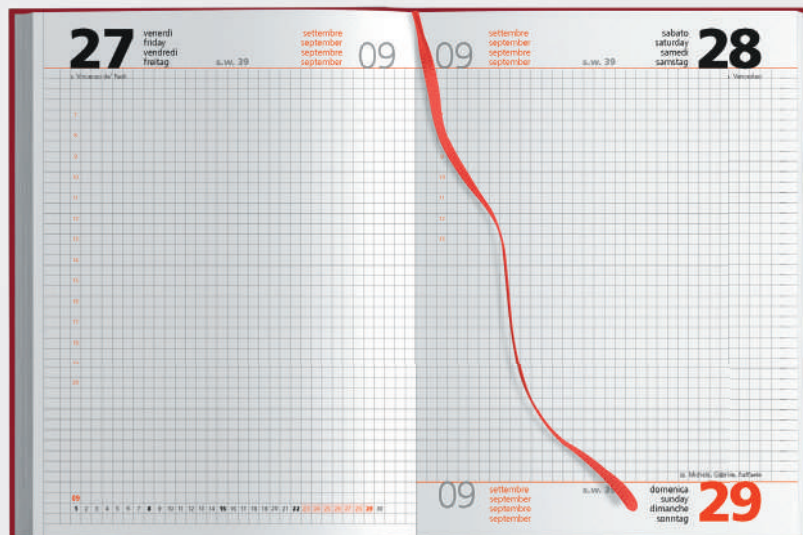

Inserto cartografico

PB544 Agenda Giornaliera

352 pagine:
 333 pag. agenda sab. e dom. abbinati
 12 pag. turnario del lavoratore
 3 pag. per note
 4 pag. con perforatura removibile verticale
 carta avorio, stampa 1 colore
 inserti informativi, edizione multilingue
 quadranti con angoli tondi
 segnapagina, chiusura con elastico
 tasca posteriore interna per foglietti e card
 materiale: midi cartonato