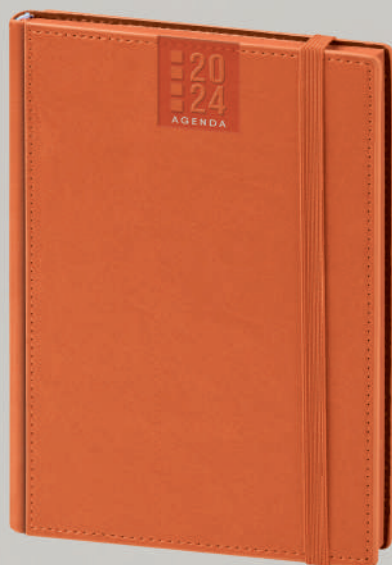

PB280 Agenda

☑ f.to agenda: 15x21 cm ca 📦 20

Inserto cartografico

NEW!

PB282 Maxi Agenda

☑ f.to agenda: 17x24 cm ca 📦 20

AR

RO