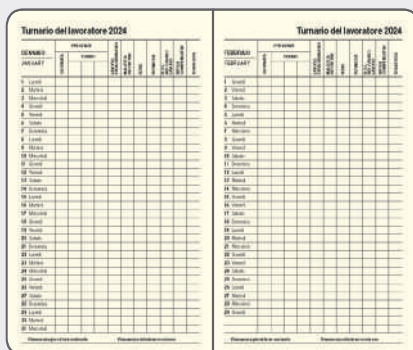

BL

BO

NE

Interno sabato e domenica abbinati f.to 9x15

4 pag. perforate

12 pag. Turnario del lavoratore

formato 9x15 cm ca