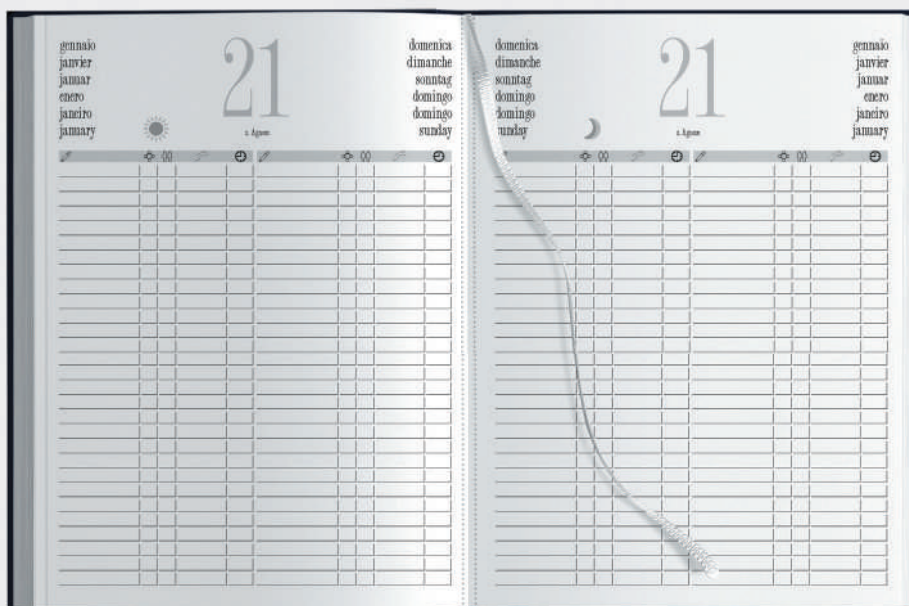

PB474 Libro Prenotazioni

576 pagine

ven. sab. e festivi in doppia pagina

carta bianca con stampa a 1 colore

segnapagina, inserti informativi

edizione multilingue:

IT - GB - FR - DE - ES - PT

foratura parallela al dorso

rubrica telefonica, calendario 2025

quadranti imbottiti, cucitura perimetrale

materiale: ecopelle

☑ f.to agenda: 21x29,7 cm ca

📦 10

PB476 Astuccio su richiesta

Quadranti **Imbottiti**

BL

Interno Giornaliero
Festivi doppia pagina

f.to 21x29,7

Pagine **Removibili**

Foratura **Parallela al dorso**