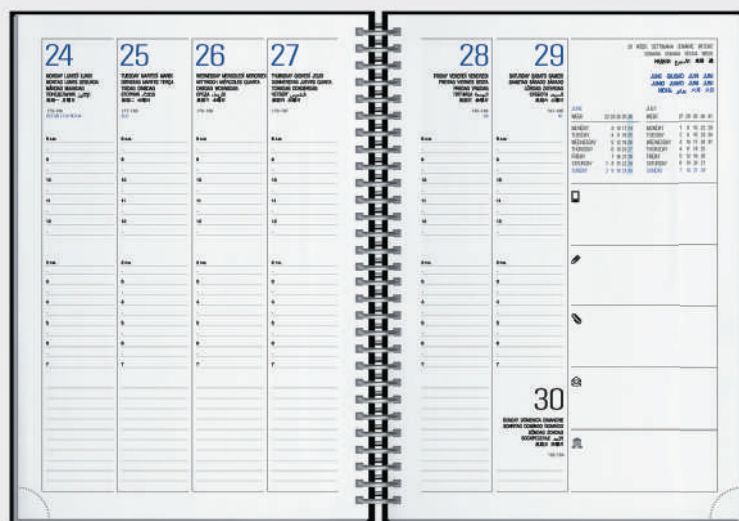

PB375 f.to 15x21
Interno giornaliero

PB380 f.to 17x24 Interno settimanale

NEW! Nuovo materiale

Quadranti Imbottiti

Agende Italy Giornaliera

Agenda giornaliera sab. e dom. abbinati
edizione multilingue: IT - GB- FR- DE - ES - PT
inserti informativi e rubrica telefonica
quadranti imbottiti, inserto cartografico
segnapagine, materiale: gommato