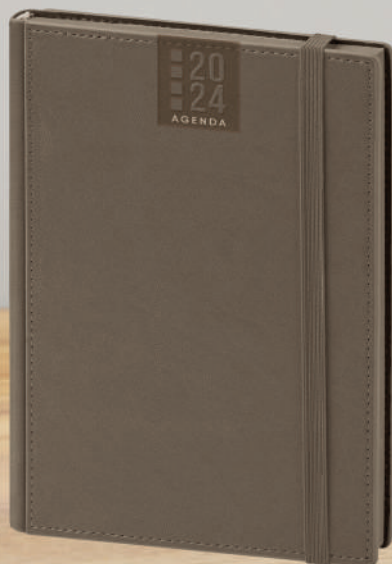

PB280 Agenda

☑ f.to agenda: 15x21 cm ca 📦 20

Inserto cartografico

NEW!

PB282 Maxi Agenda

☑ f.to agenda: 17x24 cm ca 📦 20

AR

RO