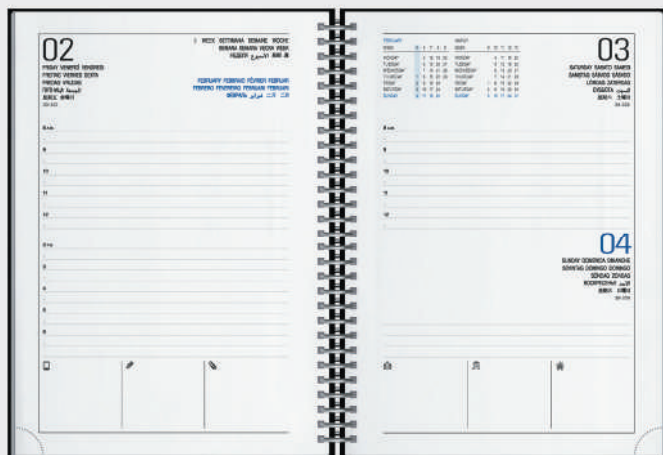

PB375 f.to 15x21
Interno giornaliero

PB380 f.to 17x24 Interno settimanale

NEW! Nuovo materiale

Quadranti Imbottiti

Agende Italy Giornaliera

Agenda giornaliera sab. e dom. abbinati
edizione multilingue: IT - GB- FR- DE - ES - PT
inserti informativi e rubrica telefonica
quadranti imbottiti, inserto cartografico
segnapagine, materiale: gommato