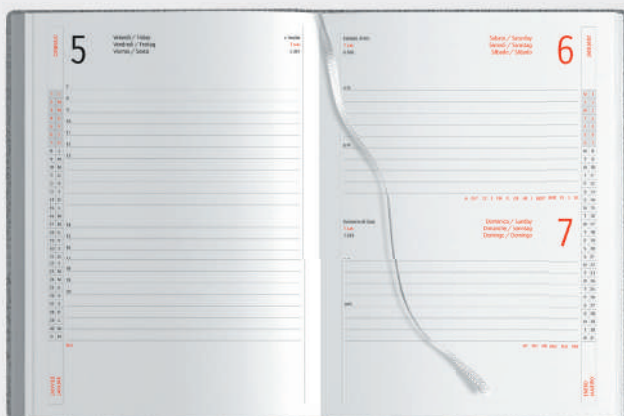

PB265 Agenda

f.to agenda: 15x21 cm ca  20

PB531 Astuccio su richiesta

PB270 Maxi Agenda

f.to agenda: 17x24 cm ca  20

PB511 Astuccio su richiesta

PB265 f.to 15x21
sab. e dom. abbinati

PB270 f.to 17x24 sab. e dom. abbinati