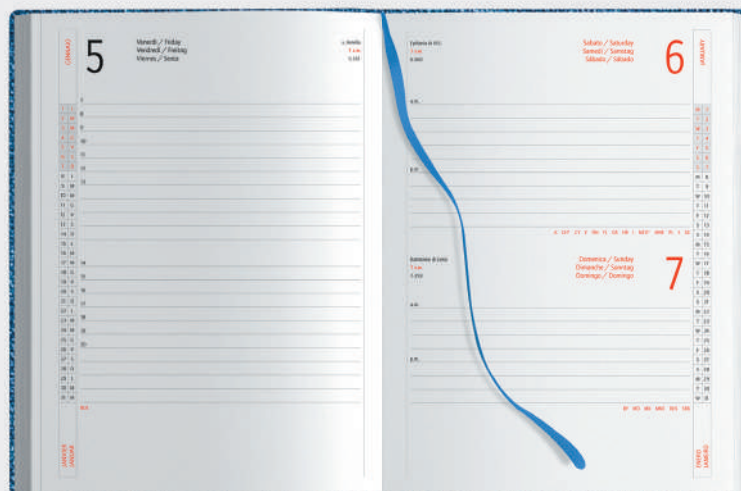

PB263 f.to 17x24 sab. e dom. abbinati