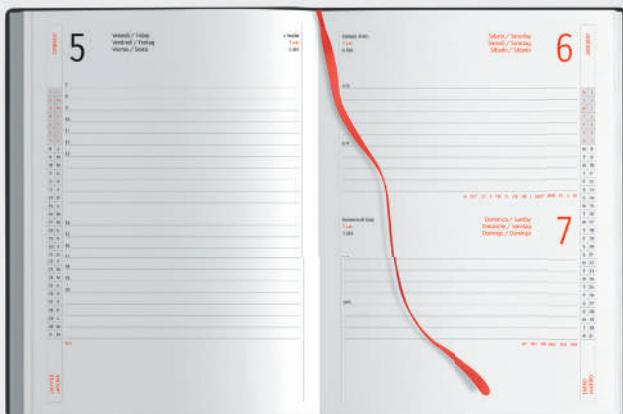

Inserto cartografico

PB275 Agenda

☑ f.to agenda: 15x21 cm ca 📦 20

NEW!

PB278 Maxi Agenda

☑ f.to agenda: 17x24 cm ca 📦 20

AR

AZ

CU

GR

Bordo in colore abbinato

PB275 f.to 15x21
sab. e dom. abbinati

PB278 f.to 17x24 sab. e dom. abbinati

Termovirante

PB280 f.to 15x21

GR