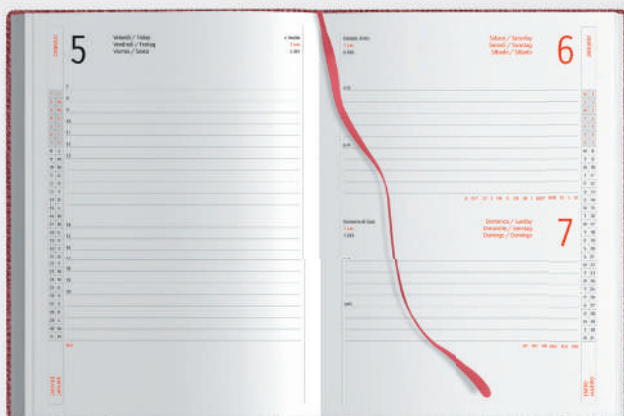

PB265 f.to 15x21

PB261 f.to 15x21
sab. e dom. abbinati