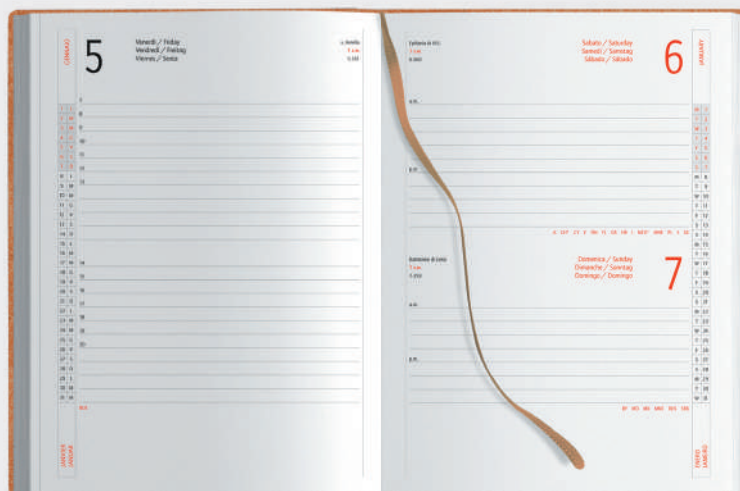

PB265 Agenda

f.to agenda: 15x21 cm ca  20

PB531 Astuccio su richiesta

PB270 Maxi Agenda

f.to agenda: 17x24 cm ca  20

PB511 Astuccio su richiesta

PB265 f.to 15x21
sab. e dom. abbinati

PB270 f.to 17x24 sab. e dom. abbinati