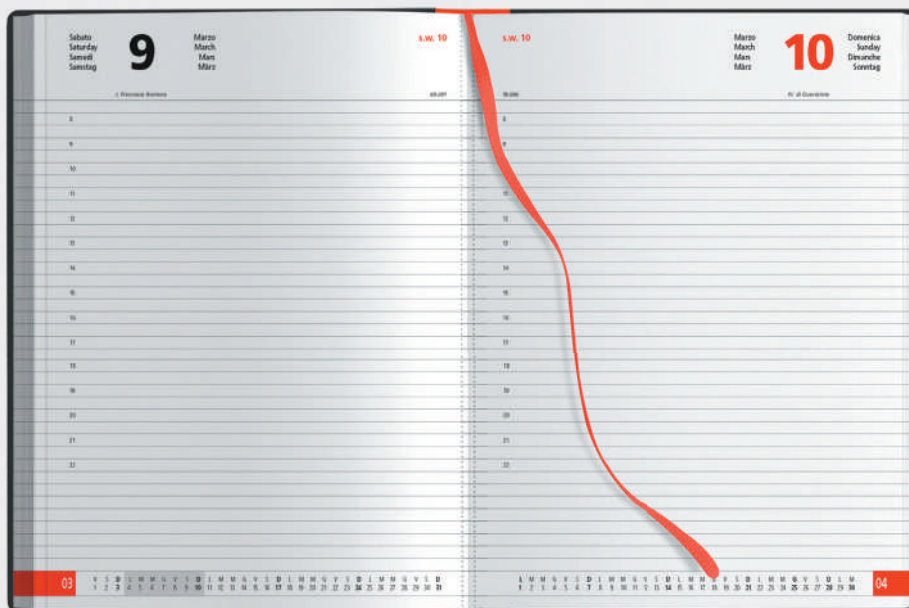

PB308 Maxi Agenda

400 pagine sab. e dom. separati
anno 2024 + gennaio 2025
edizione multilingue:
IT - GB - FR - DE
inserti informativi, segnapagina
rubrica telefonica, quadrante flessibile
foratura parallela al dorso
materiale: poliuretano termovirante

☑ f.to agenda: 21x29,7 cm ca

📦 10

PB504 Astuccio su richiesta

NEW!

Quadrante Flessibile

Termovirante

Interno Sabato e domenica separati
f.to 21x29,7

Pagine **Removibili**

Foratura **Parallela al dorso**