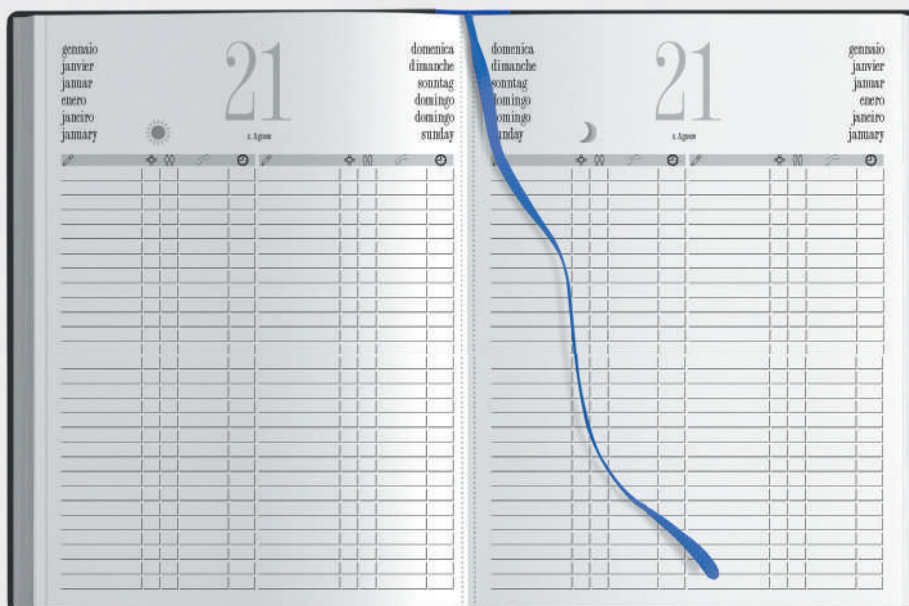

PB473 Libro Prenotazioni

576 pagine

ven. sab. e festivi in doppia pagina

carta bianca con stampa a 1 colore

segnapagine, inserti informativi

edizione multilingue:

IT - GB - FR - DE - ES - PT

foratura parallela al dorso

rubrica telefonica, calendario 2025

materiale: poliuretano termovirante

☑ f.to agenda: 21x29,7 cm ca

📦 10

PB476 Astuccio su richiesta

NEW!

TA

GR

BL

Interno Giornaliero
Festivi doppia pagina
f.to 21x29,7

Pagine **Removibili**

Foratura **Parallela** al dorso