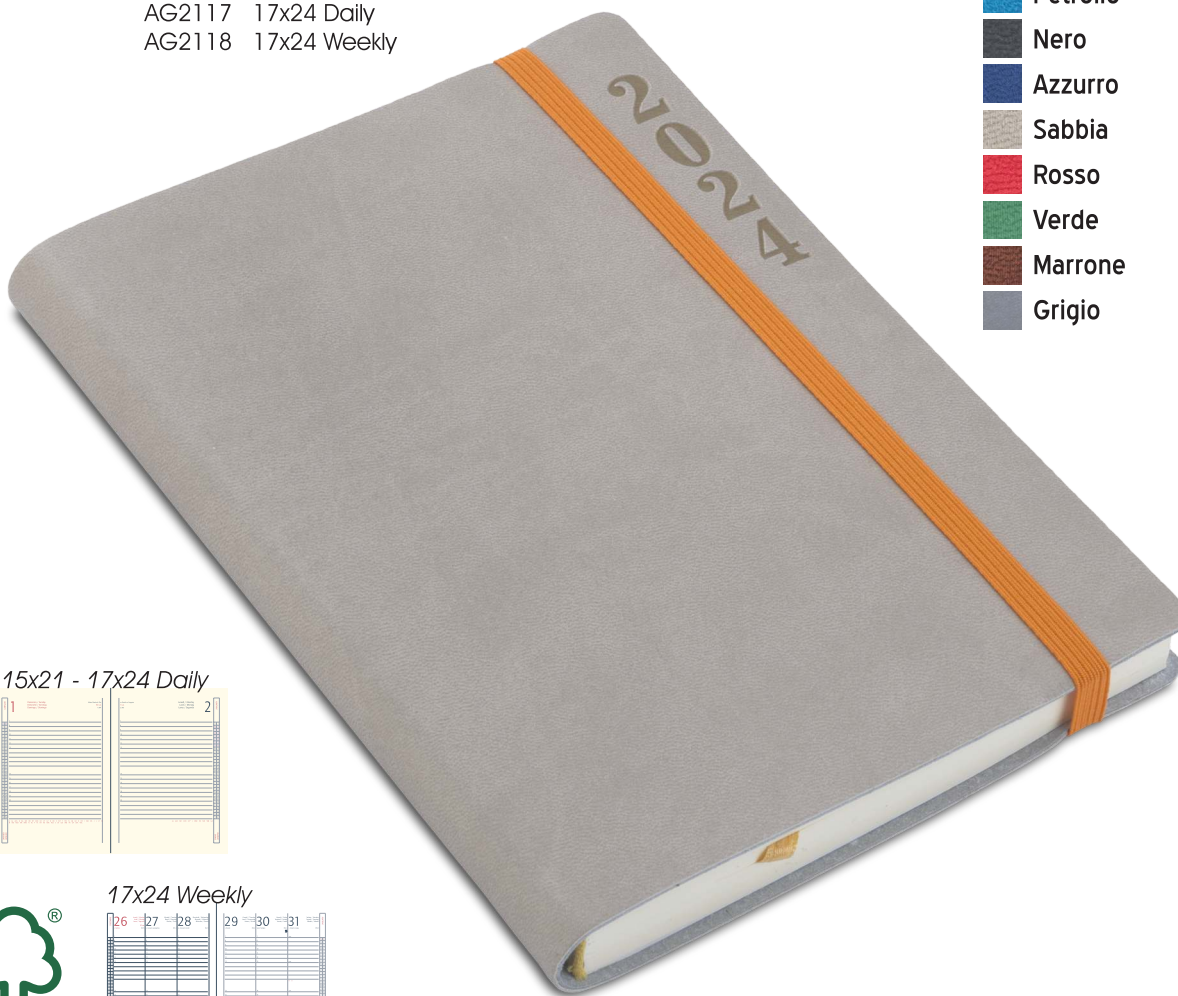

Il Coagulato infatti è prodotto con fibre sintetiche create appositamente per riprodurre molteplici tipologie di grane e trame, oltre ad un'ampia quantità di colorazioni.

Modern Concept è la soluzione ideale per chi cerca un articolo simile alla pelle, ma ad un prezzo certamente più contenuto. Grazie all'accurata selezione di questi materiali prodotti in territorio italiano, siamo in grado di garantire un prodotto accessibile a tutti e dagli elevati standard qualitativi.

The PU leather is produced with synthetic fibers created specifically to reproduce multiple types of grains and textures, as well as a wide range of colors.

Modern Concept is the ideal solution for those looks a product similar to genuine leather but at a certainly cheaper price.

15x21 - 17x24 Daily

17x24 Weekly

AG2116 15x21 Daily
AG2117 17x24 Daily
AG2118 17x24 Weekly

-  Petrolio
-  Nero
-  Azzurro
-  Sabbia
-  Rosso
-  Verde
-  Marrone
-  Grigio

15x21 - 17x24 Daily

17x24 Weekly

Per minimo 300 pezzi stampa personalizzata a colori e a tutto campo
Customized color printing on all over, MOQ 300 pcs

AG2180 15x21 Daily
AG2181 17x24 Daily
AG2182 17x24 Weekly

AG2180 15x21 Daily
AG2181 17x24 Daily
AG2182 17x24 Weekly

15x21 - 17x24 Daily

17x24 Weekly

- Petrolio
- Nero
- Azzurro
- Sabbia
- Rosso
- Verde
- Marrone
- Grigio