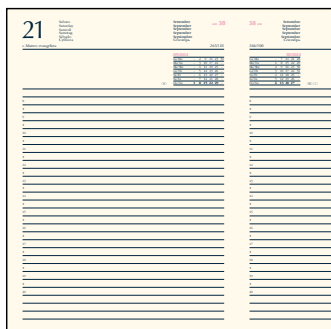

INTERNO

COLORI

I - GB - F - D - E - RUS

PORTAFOGLIO

Carlucci collection

2

AGENDE