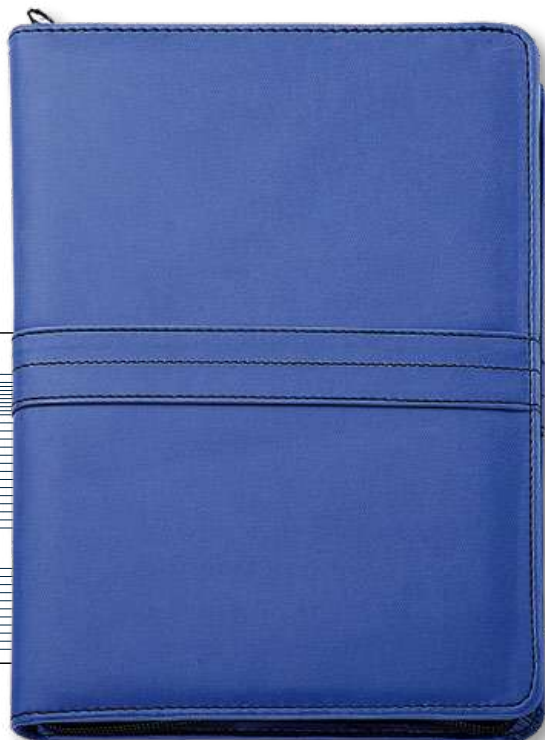

I - GB - F - D
E - RUS

H261

Agenda borsello in termovirante.
Vari scomparti interni portacard,
vano portapenna. Chiusura con zip.
Interno gg. Sab/dom abbinati,
carta bianca.
Con astuccio.

15x21 cm

S. Stampa
8x4 cm

INTERNO

I - GB - F - D
E - RUS

COLORI

Grigio

Giallo

Blu Royal

Rosso

PORTAFOGLIO / BORSELLO