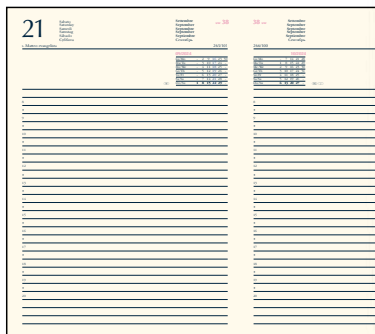

INTERNO

I - GB - F - D - E - RUS

Y1202

Agenda portafoglio, in pelle.
Interno gg. Sab/Dom separati,
carta avorio.
Con astuccio.

15x21 cm

S. Stampa
8x4 cm

VERA PELLE

INTERNO

I - GB - F - D - E - RUS

COLORE

Cuoio

Y5748

Agenda portafoglio in pelle "Format".
Interno gg. Sab/Dom separati,
carta avorio.
Con astuccio.

15x21 cm

S. Stampa
8x4 cm

VERA PELLE