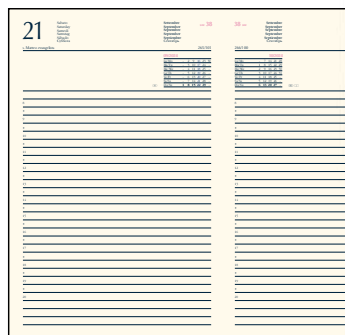

H349

Agenda organizer in PU.
Tasca interna portadocumenti.
Vano portapenna. Chiusa con linguetta
calamitata colorata.
Con astuccio.

14x18,5 cm

S. Stampa
Laccetto

40⁺

COLORI

Nero/Blu

Nero/Verde

AGENDE PORTAFOGLIO

H62897

Agenda in gommato nero,
con chiusura a bottone.
Interno gg. sab/dom separati,
carta avorio.
Con astuccio.

15x21 cm

S. Stampa
10x5 cm

INTERNO

I - GB - F - D
E - RUS

COLORI

H1001

Agenda in gommato,
con chiusura a bottone.
Interno gg. Sab/Dom sep. carta avorio.
Con astuccio.

17x24 cm

S. Stampa
10x5 cm

COLORI

Blu

Rosso

Verde