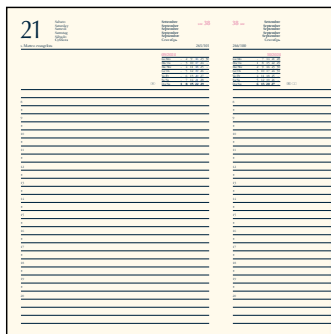

H309

Agenda "Soft".
Interno gg. Sab/Dom separati.
Carta avorio.
Con astuccio.

15x21 cm

S. Stampa
8x4 cm

INTERNO

COLORI

I - GB - F - D - E - RUS

H310

Agenda "Soft".
Interno gg. Sab/Dom separati.
Carta avorio.
Con astuccio.

17x24 cm

S. Stampa
10x5 cm