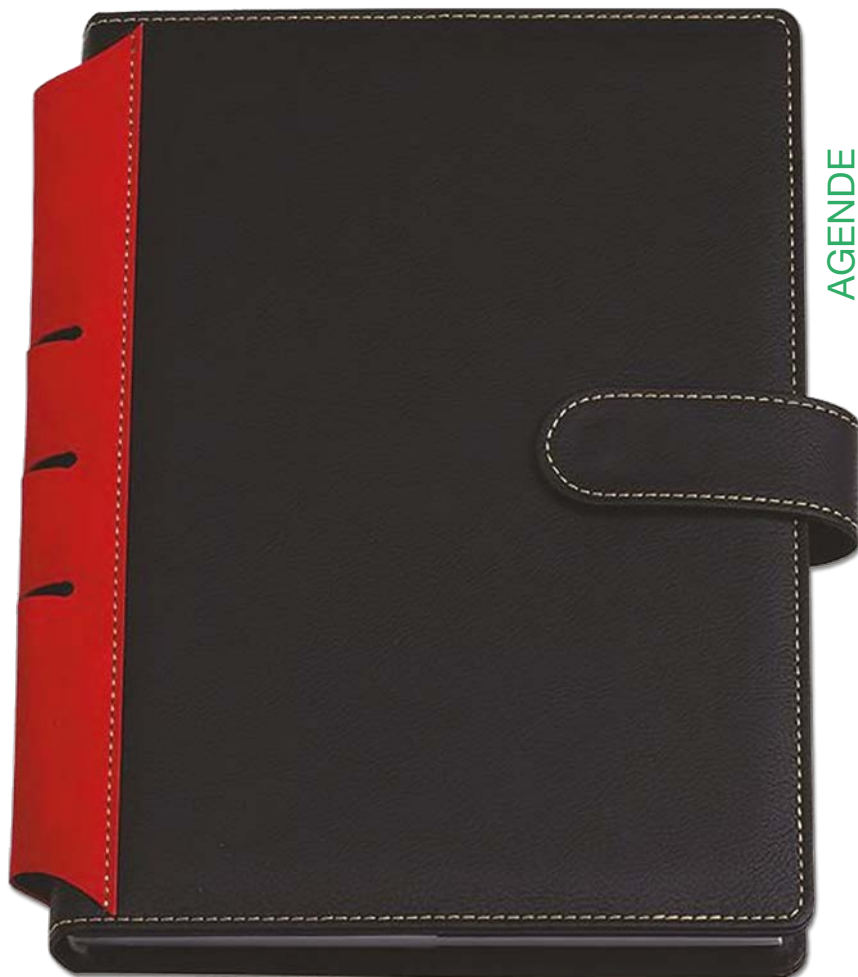

AGENDA PORTAFOGLIO

AGENDA GIORNALIERA 15x21

cod. AG 0242

AG 0242 06
NERO

AG 0242 02
BORDEAUX

AGENDA PORTAFOGLIO

AGENDA GIORNALIERA 15x21

cod. AG 0217

AG 0217 06
NERO

AG 0217 02
BORDEAUX

AG 0217 01
BLU

f.to: coperta cm 17 x 22
agenda cm 15 x 21
interno linea classica
sab - dom abbinati

coperta in similpelle - chiusura a bottone
interno con portacard
carta bianca - pagg. 320

confezione con astuccio

AGENDE

AGENDA PORTAFOGLIO

AGENDA GIORNALIERA 17 x 24

cod. AG 0218

AG 0218 03
ROSSO

AG 0218 04
VERDE

AG 0218 01
BLU

AG 0218 17
ARANCIO

f.to: cm 17x24
interno linea classica
sab - dom abbinati

coperta cartonata con elastico
carta bianca
pagg. 320

con astuccio di confezione
imballo: 20 copie