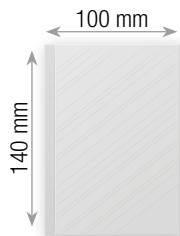

interno con tasca e portacard

confezione con astuccio

formato coperta

area di stampa

AG 0375 49
GRIGIOAG 0375 03
ROSSOAG 0375 06
NEROAG 0375 01
BLU

AG 0323

AGENDA BORSELLO 15X21

interno giornaliero linea classica
 carta bianca - pag. 320
 sab - dom abbinati
 borsello in similpelle con cerniera
 interno con tasca e portacard
 confezione con astuccio

formato coperta

area di stampa

AG 0323 02
BORDEAUX

AG 0323 06
NERO

AG 0323 01
BLU

AG 0230**AGENDA PORTAFOGLIO 9X13**

interno giornaliero linea classica

carta bianca - pag. 320

sab - dom abbinati

coperta in similpelle con chiusura a bottone

interno con portacard

formato coperta

area di stampa

AG 0230 50
TORTORAAG 0230 02
BORDEAUXAG 0230 06
NEROAG 0230 01
BLU

AG 0228

AGENDA PORTAFOGLIO 15X21