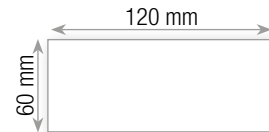

area di stampa