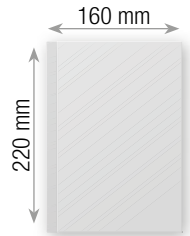

formato coperta

area di stampa

AG 0323 02
BORDEAUX

AG 0323 06
NERO

AG 0323 01
BLU

AG 0230**AGENDA PORTAFOGLIO 9X13**

interno giornaliero linea classica

carta bianca - pag. 320

sab - dom abbinati

coperta in similpelle con chiusura a bottone

interno con portacard

formato coperta

area di stampa

AG 0230 50
TORTORAAG 0230 02
BORDEAUXAG 0230 06
NEROAG 0230 01
BLU

AG 0228

AGENDA PORTAFOGLIO 15X21

interno giornaliero linea classica
 carta bianca - pag. 320
 sab - dom abbinati
 coperta in similpelle con chiusura a bottone
 interno con portacard

formato coperta

area di stampa

AG 0228 01
BLU

AG 0228 02
BORDEAUX