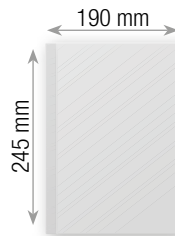

interno giornaliero linea classica
 carta bianca - pag. 320
 sab - dom abbinati
 coperta in similpelle con chiusura a bottone
 interno con portacard

formato coperta

area di stampa

AG 0228 01
BLU

AG 0228 02
BORDEAUX

AG 0228 50
TORTORA

AG 0228 06
NERO

AG 0226**AGENDA PORTAFOGLIO 17X24**

interno giornaliero linea classica

carta bianca - pag. 320

sab - dom abbinati

coperta in similpelle con chiusura a bottone

interno con portacard

formato coperta

area di stampa

AG 0226 02
BORDEAUXAG 0226 01
BLUAG 0226 50
TORTORAAG 0226 06
NERO

AG 0255

AGENDA PORTAFOGLIO 15X21

interno giornaliero linea classica
 carta bianca - pag. 320
 sab - dom abbinati
 coperta in similpelle con chiusura a bottone
 interno con portacard