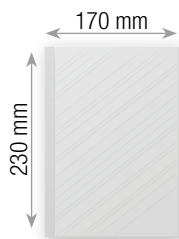

interno giornaliero linea classica
 carta bianca - pag. 320
 sab - dom abbinati
 borsello in similpelle con cerniera
 interno con tasca e portacard
 confezione con astuccio

formato coperta

area di stampa

AG 0213 06
NERO

AG 0213 01
BLU

AG 0213 02
BORDEAUX

AG 0375**AGENDA BORSELLO 15X21**

interno giornaliero linea classica

carta bianca - pag. 320

sab - dom abbinati

borsello in similpelle con cerniera

interno con tasca e portacard

confezione con astuccio

formato coperta

area di stampa

AG 0375 49
GRIGIOAG 0375 03
ROSSOAG 0375 06
NEROAG 0375 01
BLU

AG 0323

AGENDA BORSELLO 15X21

interno giornaliero linea classica
 carta bianca - pag. 320
 sab - dom abbinati
 borsello in similpelle con cerniera
 interno con tasca e portacard
 confezione con astuccio