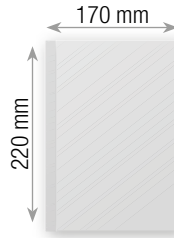

AG 0242

AGENDA PORTAFOGLIO 15X21

interno giornaliero linea classica
 carta bianca - pag. 320
 sab - dom abbinati
 copertina in similpelle - chiusura a calamita
 interno con portacard
 confezione con astuccio

formato coperta

area di stampa

AG 0242 02
BORDEAUX

AG 0242 06
NERO

AG 0217**AGENDA PORTAFOGLIO 15X21**

interno giornaliero linea classica

carta bianca - pag. 320

sab - dom abbinati