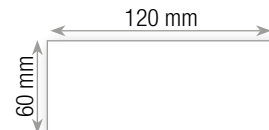

sab - dom abbinati

coperta in similpelle con chiusura a bottone

interno con portacard

formato coperta

area di stampa

AG 0230 50
TORTORAAG 0230 02
BORDEAUXAG 0230 06
NEROAG 0230 01
BLU

AG 0228

AGENDA PORTAFOGLIO 15X21

interno giornaliero linea classica
 carta bianca - pag. 320
 sab - dom abbinati
 coperta in similpelle con chiusura a bottone
 interno con portacard

formato coperta

area di stampa

AG 0228 01
BLU

AG 0228 02
BORDEAUX