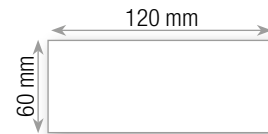

area di stampa