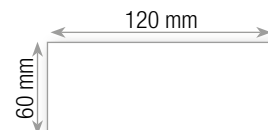

area di stampa