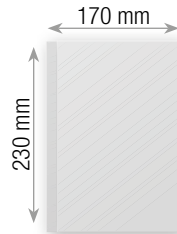

AG 0213 06
NERO

AG 0213 01
BLU

AG 0213 02
BORDEAUX

AG 0375**AGENDA BORSELLO 15X21**

interno giornaliero linea classica

carta bianca - pag. 320

sab - dom abbinati

borsello in similpelle con cerniera

interno con tasca e portacard

confezione con astuccio

formato coperta

area di stampa

AG 0375 49
GRIGIOAG 0375 03
ROSSOAG 0375 06
NEROAG 0375 01
BLU

AG 0323

AGENDA BORSELLO 15X21

interno giornaliero linea classica
 carta bianca - pag. 320
 sab - dom abbinati
 borsello in similpelle con cerniera
 interno con tasca e portacard
 confezione con astuccio

formato coperta

area di stampa

AG 0323 02
BORDEAUX

AG 0323 06
NERO

AG 0323 01
BLU

AG 0230**AGENDA PORTAFOGLIO 9X13**

interno giornaliero linea classica

carta bianca - pag. 320