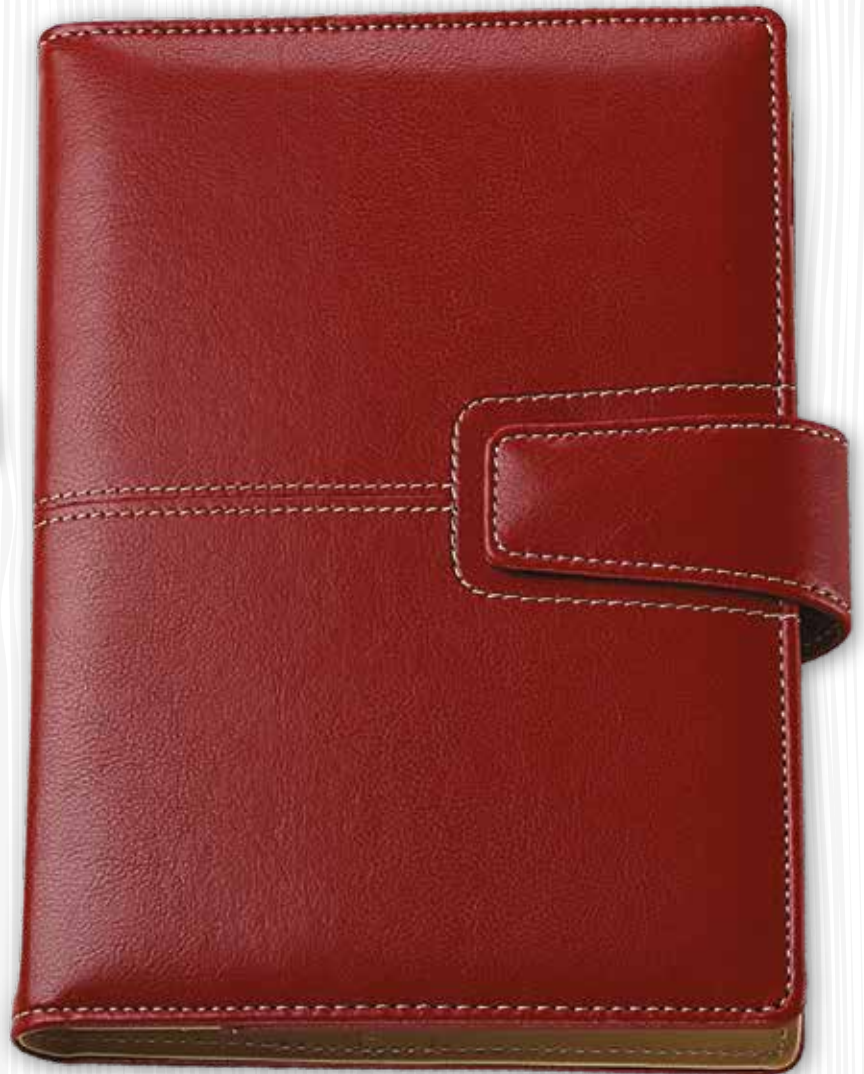

AG 0242

AGENDA PORTAFOGLIO 15X21

interno giornaliero linea classica
 carta bianca - pag. 320
 sab - dom abbinati
 copertina in similpelle - chiusura a calamita
 interno con portacard
 confezione con astuccio

formato coperta

area di stampa

AG 0242 02
BORDEAUX

AG 0242 06
NERO

AG 0217**AGENDA PORTAFOGLIO 15X21**

interno giornaliero linea classica

carta bianca - pag. 320

sab - dom abbinati

copertina in similpelle - chiusura a calamita

interno con portacard

confezione con astuccio

formato coperta

area di stampa

AG 0217 01
BLUAG 0217 02
BORDEAUXAG 0217 06
NERO

AG 0213

AGENDA BORSELLO 15X21

interno giornaliero linea classica
 carta bianca - pag. 320
 sab - dom abbinati
 borsello in similpelle con cerniera
 interno con tasca e portacard
 confezione con astuccio

formato coperta

area di stampa