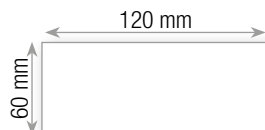

area di stampa