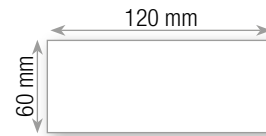

area di stampa