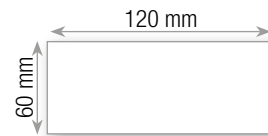

area di stampa