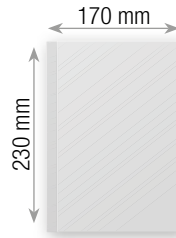

formato coperta

area di stampa

AG 0242 02
BORDEAUX

AG 0242 06
NERO

AG 0217**AGENDA PORTAFOGLIO 15X21**

interno giornaliero linea classica

carta bianca - pag. 320

sab - dom abbinati

copertina in similpelle - chiusura a calamita

interno con portacard

confezione con astuccio

formato coperta

area di stampa

AG 0217 01
BLUAG 0217 02
BORDEAUXAG 0217 06
NERO

AG 0213

AGENDA BORSELLO 15X21

interno giornaliero linea classica
 carta bianca - pag. 320
 sab - dom abbinati
 borsello in similpelle con cerniera
 interno con tasca e portacard
 confezione con astuccio

formato coperta

area di stampa