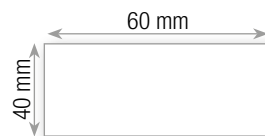

area di stampa