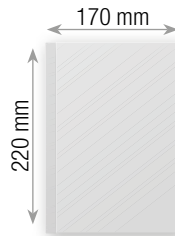

formato coperta

area di stampa

AG 0242 02
BORDEAUX

AG 0242 06
NERO

AG 0217**AGENDA PORTAFOGLIO 15X21**

interno giornaliero linea classica

carta bianca - pag. 320

sab - dom abbinati

copertina in similpelle - chiusura a calamita

interno con portacard

confezione con astuccio

formato coperta

area di stampa

AG 0217 01
BLUAG 0217 02
BORDEAUXAG 0217 06
NERO

AG 0213

AGENDA BORSELLO 15X21