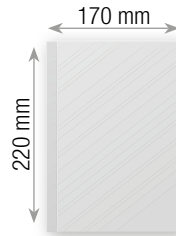

AG 0228 50
TORTORA

AG 0228 06
NERO

AG 0226**AGENDA PORTAFOGLIO 17X24**

interno giornaliero linea classica

carta bianca - pag. 320

sab - dom abbinati

coperta in similpelle con chiusura a bottone

interno con portacard

formato coperta

area di stampa

AG 0226 02
BORDEAUXAG 0226 01
BLUAG 0226 50
TORTORAAG 0226 06
NERO

AG 0255

AGENDA PORTAFOGLIO 15X21

interno giornaliero linea classica
 carta bianca - pag. 320
 sab - dom abbinati
 coperta in similpelle con chiusura a bottone
 interno con portacard

formato coperta

area di stampa

AG 0255 01
 BLU

AG 0255 06
 NERO