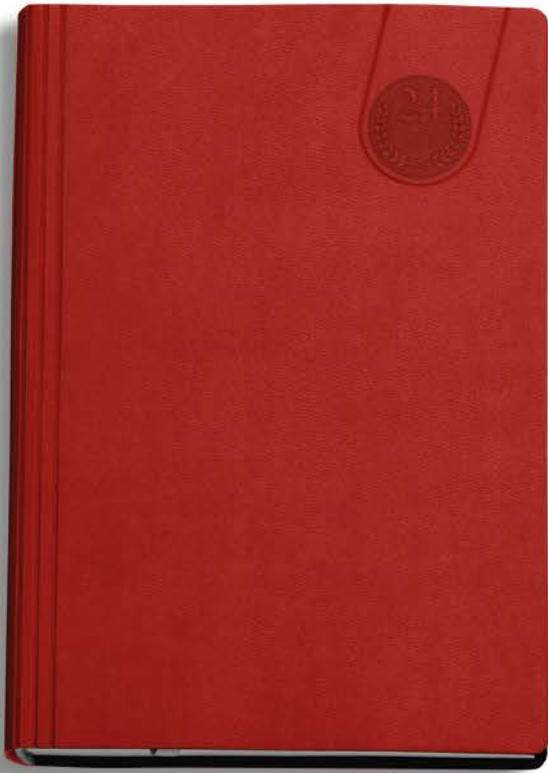

sky

NEW  
ITEM

**0148 Agenda Giornaliera Fustellata**

320 pag. carta usomano bianca 60gr., rubrica stampata,  
4 pag. cartina geografica

cm 11x17

Printflex termovirante

5/20

1906

TAVECCHI

Su richiesta astuccio **A003**

blu

arancio

nero

rosso

rosso

  
 1906  
**TAVECCHI**

**0164 Agenda Giornaliera**

-  320 pag. carta usomano bianca 60gr., rubrica stampata
-  cm 11x17
-  Printflex termovirante
-  5/20

Su richiesta astuccio **A003**

NEW  
COLOR

NEW  
COLOR

sky

tiffany

blu