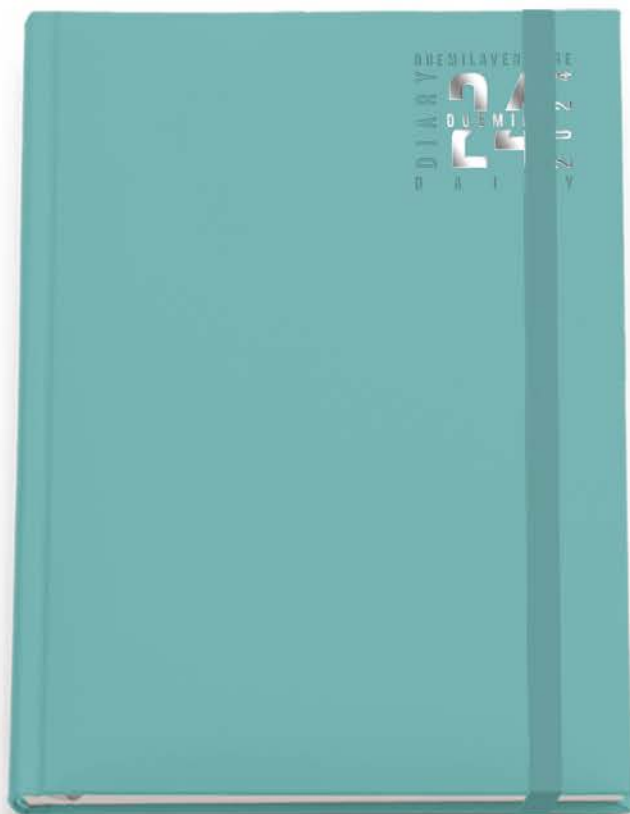

5/100

Su richiesta astuccio **A002**

tiffany

sky

cipria

blu

arancio

verde acido

nero

giallo

rosso

verde

verde acqua