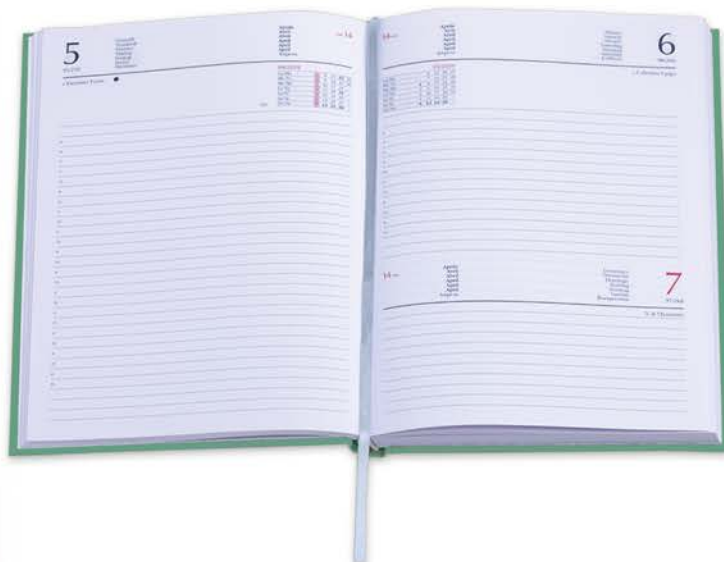

nero

giallo

rosso

verde

verde acqua