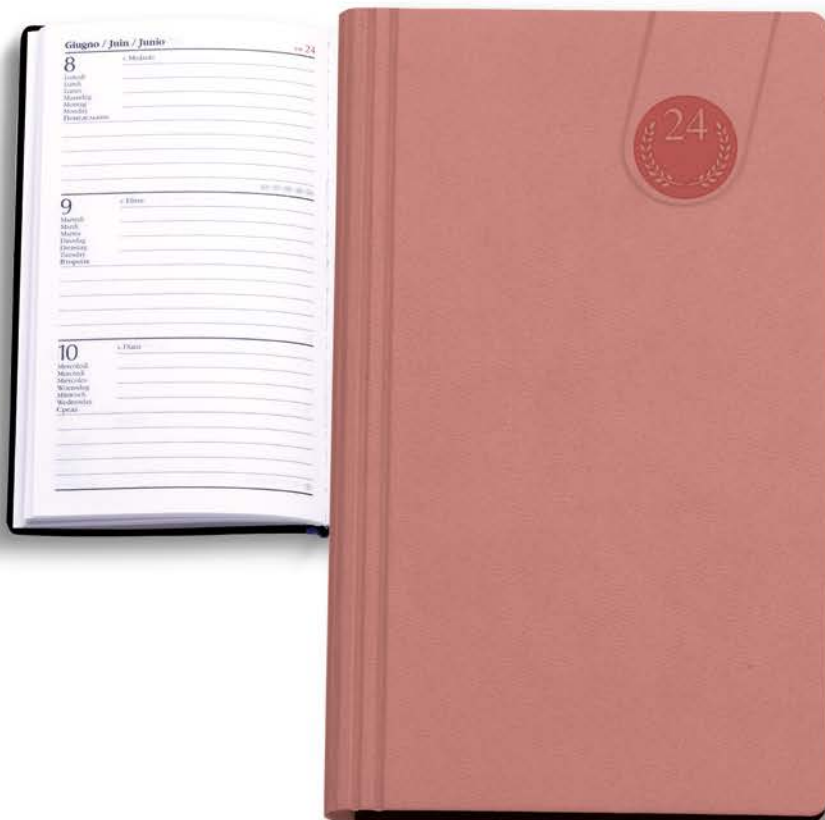

**0164 Agenda Giornaliera**

-  320 pag. carta usomano bianca 60gr., rubrica stampata
-  cm 11x17
-  Printflex termovirante
-  5/20

Su richiesta astuccio **A003**

NEW  
COLOR

NEW  
COLOR

sky

tiffany

blu

arancio

nero

verde acido

verde

**0165 Agenda Settimanale**

128 pag. carta usomano bianca 60gr., rubrica stampata

cm 8x14

Printflex termovirante

5/100

Su richiesta astuccio **A002**

tiffany

sky

cipria

blu

arancio

verde acido