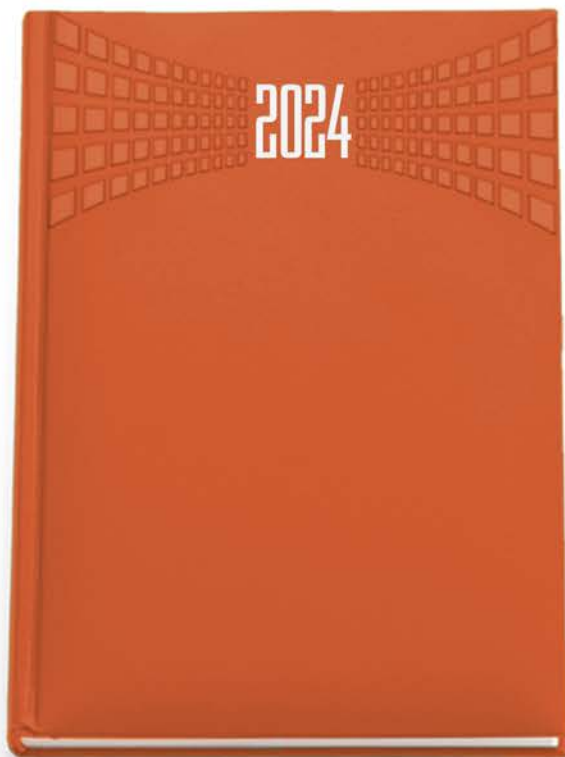

arancio

0186 Agenda Giornaliera

320 pag. carta usomano bianca 60gr., rubrica stampata

cm 11x17

Matra

20

Su richiesta astuccio **A003**