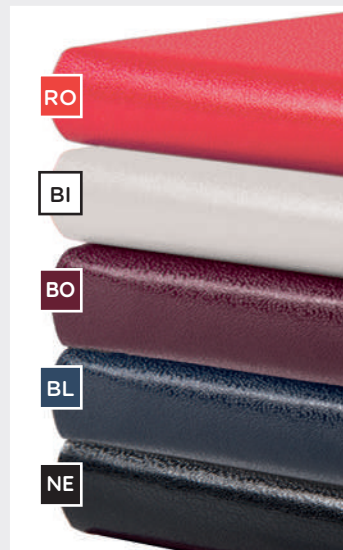

Interno settimanale

f.to 9x14

20 pag.
note

16 pag. con
talloncini
removibili

16 pag.
perforate

12 pag.
Turnario del lavoratore

PB572 Parure agenda e penna

352 pagine: 333 pag. agenda sab. e dom. abbinati
 4 pag. removibili perforate, 12 pag. turnario, 3 pag. per le note
 quadranti con angoli tondi, tasca posteriore interna
 chiusura con elastico, corredata di penna, materiale: midi cartonato