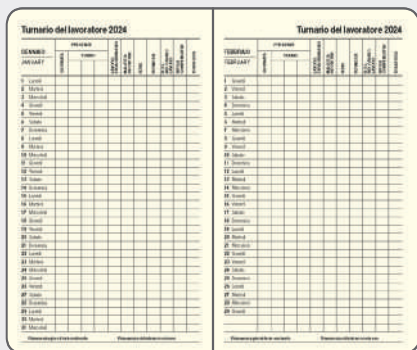

📦 50/500

PB544 Agenda Giornaliera

352 pagine:
 333 pag. agenda sab. e dom. abbinati
 12 pag. turnario del lavoratore
 3 pag. per note
 4 pag. con perforatura removibile verticale
 carta avorio, stampa 1 colore
 inserti informativi, edizione multilingue
 quadranti con angoli tondi
 segnapagina, chiusura con elastico
 tasca posteriore interna per foglietti e card
 materiale: midi cartonato

☑ f.to agenda: 9x15 cm ca

📦 20

PB545 Astuccio su richiesta

RO

Tasca interna posteriore

Interno sabato e domenica abbinati f.to 9x15

4 pag. perforate

12 pag. Turnario del lavoratore

AZ

BI

BO

BL

NE

PB546 Agenda Settimanale

192 pagine:

128 pag. agenda settimanale