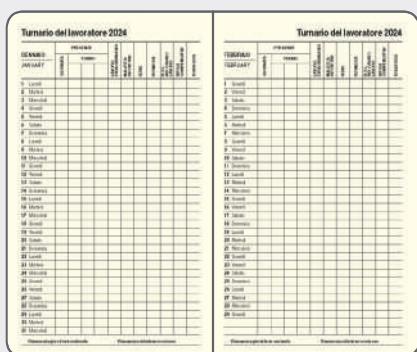

Interno settimanale

f.to 9x14

20 pag.
note

16 pag. con
talloncini
removibili

16 pag.
perforate

12 pag.
Turnario del lavoratore

PB572 Parure agenda e penna

352 pagine: 333 pag. agenda sab. e dom. abbinati
 4 pag. removibili perforate, 12 pag. turnario, 3 pag. per le note
 quadranti con angoli tondi, tasca posteriore interna
 chiusura con elastico, corredata di penna, materiale: midi cartonato

☑ f.to agenda: 9x15 cm ca ☑ f.to astuccio: 17,5x17,5 cm ca 📦 20/80

BL

BO

NE

Interno sabato e domenica abbinati f.to 9x15

4 pag. perforate

12 pag. Turnario del lavoratore

formato 9x15 cm ca

PB573 Parure agenda e penna

192 pagine: 128 pag. agenda settimanale, 20 pag. per note
 12 pag. turnario del lavoratore, 16 pag. con perforatura removibile verticale
 16 pag. talloncini removibili con doppia perforatura
 tasca posteriore interna, chiusura con elastico, corredata di penna
 materiale: midi cartonato