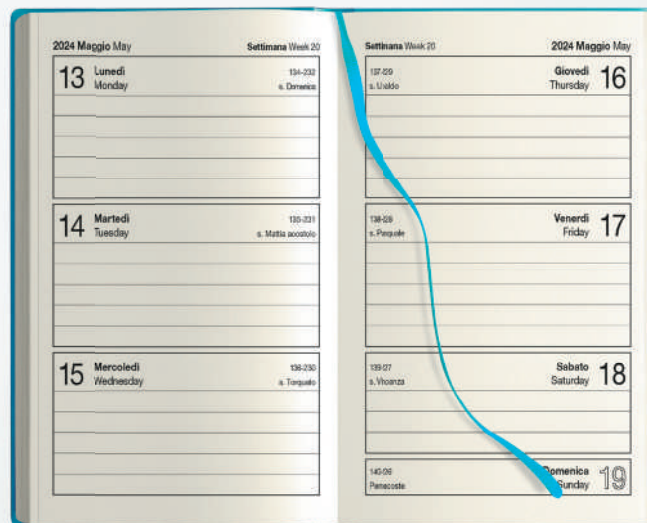

quadranti con angoli tondi

segnapagine, chiusura con elastico

materiale: midi cartonato

f.to agenda: 9x14 cm ca

20

PB609 Astuccio su richiesta

AZ

Tasca interna posteriore

Interno settimanale

f.to 9x14

20 pag.
note

16 pag. con
talloncini
removibili

16 pag.
perforate

12 pag.
Turnario del lavoratore

PB572 Parure agenda e penna

352 pagine: 333 pag. agenda sab. e dom. abbinati
 4 pag. removibili perforate, 12 pag. turnario, 3 pag. per le note
 quadranti con angoli tondi, tasca posteriore interna
 chiusura con elastico, corredata di penna, materiale: midi cartonato