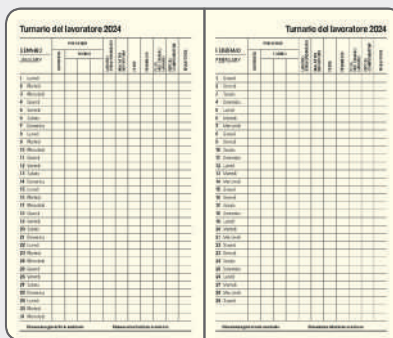

quadranti con angoli tondi

segnapagine, chiusura con elastico

materiale: midi cartonato

f.to agenda: 9x14 cm ca

20

PB609 Astuccio su richiesta

AZ

Tasca interna posteriore

Interno settimanale

f.to 9x14

20 pag.
note

16 pag. con
talloncini
removibili

16 pag.
perforate

12 pag.
Turnario del lavoratore

PB572 Parure agenda e penna

352 pagine: 333 pag. agenda sab. e dom. abbinati
 4 pag. removibili perforate, 12 pag. turnario, 3 pag. per le note
 quadranti con angoli tondi, tasca posteriore interna
 chiusura con elastico, corredata di penna, materiale: midi cartonato

☑ f.to agenda: 9x15 cm ca ☑ f.to astuccio: 17,5x17,5 cm ca 📦 20/80

BL

BO

NE

Interno sabato e domenica abbinati f.to 9x15

4 pag. perforate

12 pag. Turnario del lavoratore

formato 9x15 cm ca