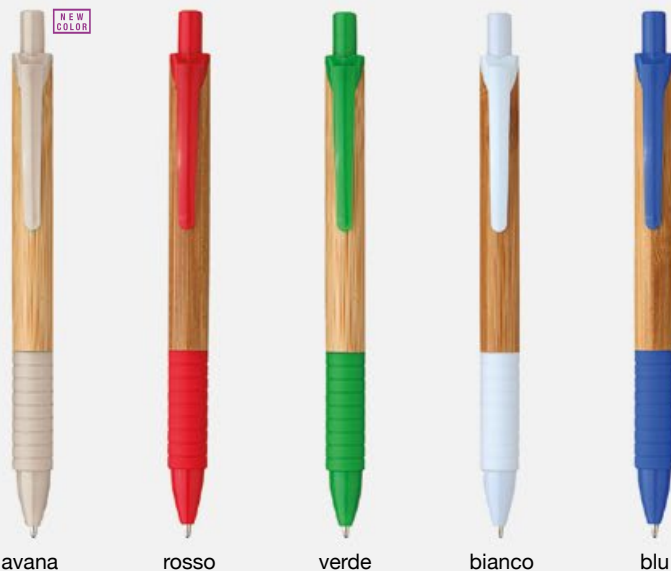

blu

**5269\_Totem Wood\_** Penna Sfera Touch

**Dimensioni:** cm 14,5

**Materiale:** Bamboo

**Clip:** plastica

**Pack:** 50/1000

**Refill:** nero

Su richiesta astuccio cartone **7071**

**5274\_Metake\_** Penna Sfera

**Dimensioni:** cm 14,2

**Materiale:** Bamboo

**Clip:** in plastica

**Pack:** 50/1000

**Refill:** nero

Su richiesta astuccio cartone **7071**

avana

rosso

verde

bianco

blu

avana

giallo

rosso

blu