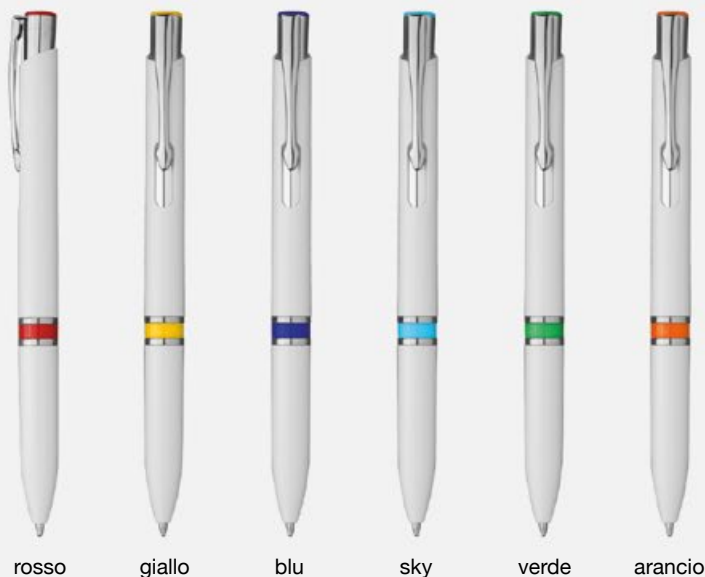

### 5280\_Daria\_ Penna Sfera

**Dimensioni:** cm 13,5

**Materiale:** Plastica

**Clip:** Plastica

**Pack:** 50/1000

**Refill:** Nero

Su richiesta astuccio cartone **7071**

rosso