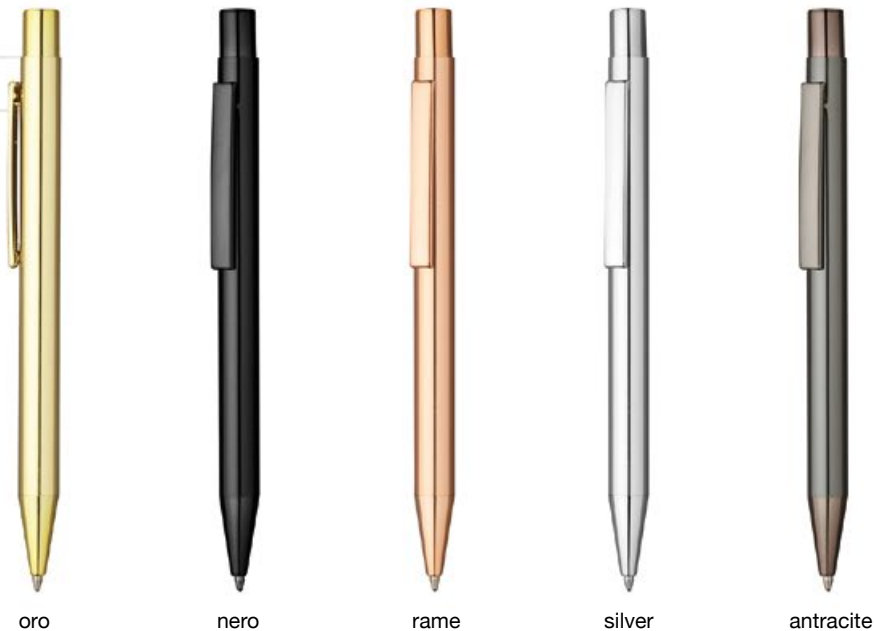

oro

nero

rame

silver

antracite