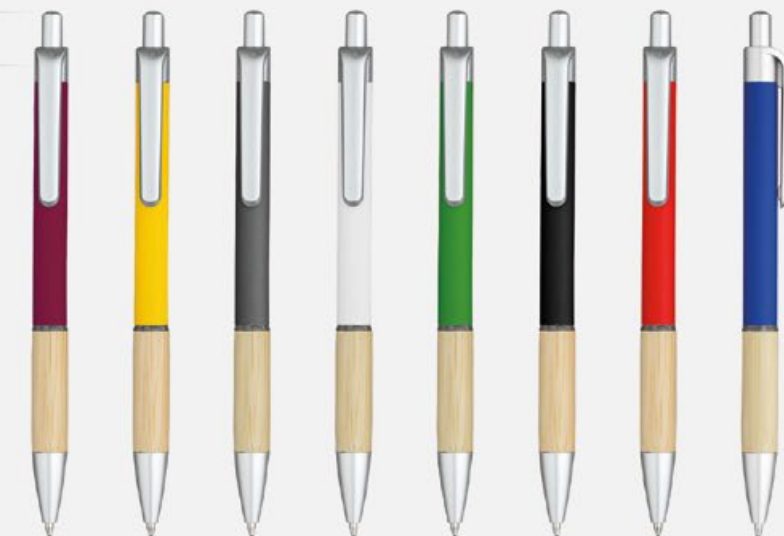

bordeaux giallo grigio bianco verde nero rosso blu