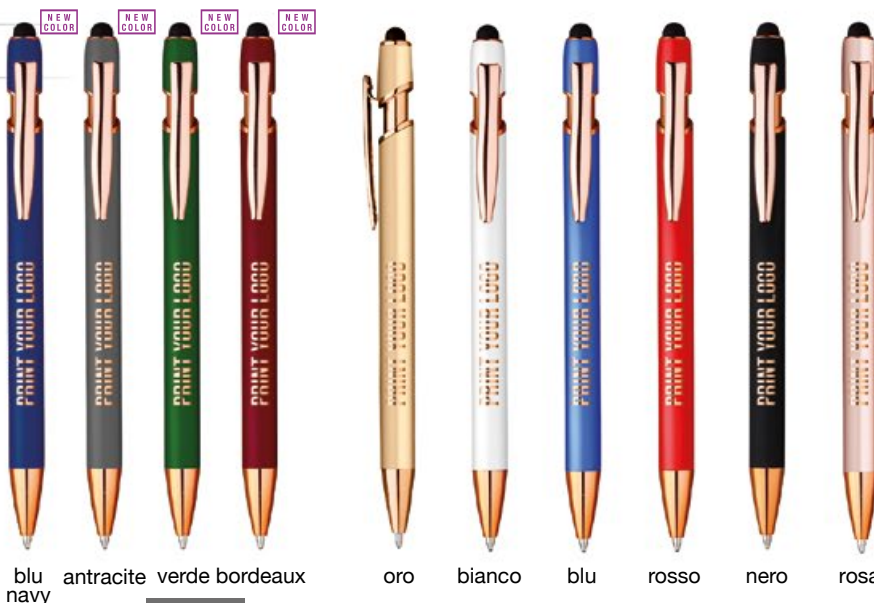

blu verde lime sky fuxia arancio giallo rosso verde scuro bianco nero pesca blu navy silver antracite

blu navy antracite verde bordeaux oro bianco blu rosso nero rosa

Su richiesta astuccio cartone **7071**