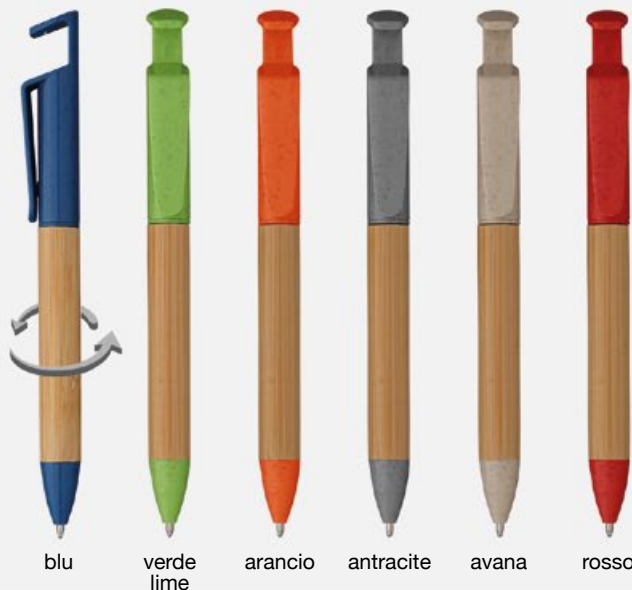

PENNE *eco*

NEW  
ITEM

**5693\_Ariele\_**

Penna Bamboo

**Dimensioni:** cm 14,5  
**Materiale:** Bamboo e paglia di frumento  
**Clip:** paglia di frumento  
**Pack:** 50/1000  
**Refill:** Nero

Su richiesta astuccio cartone **7071**

blu verde lime arancio antracite avana rosso

bianco rosso blu verde arancio sky

**5078\_Becka wood\_** Penna Sfera

**Dimensioni:** cm 14,3  
**Materiale:** Bamboo  
**Clip:** Metallo  
**Pack:** 50/1000  
**Refill:** Nero jumbo