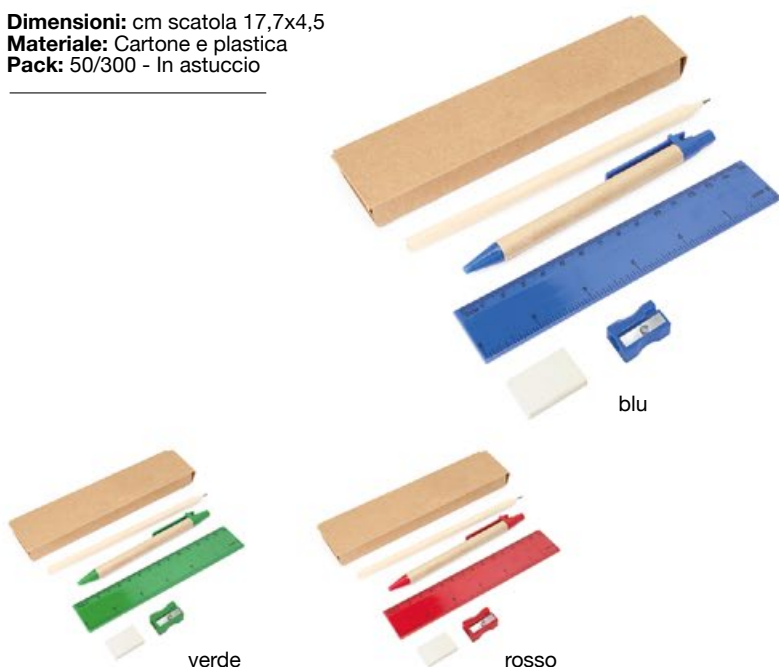

blu

verde

rosso