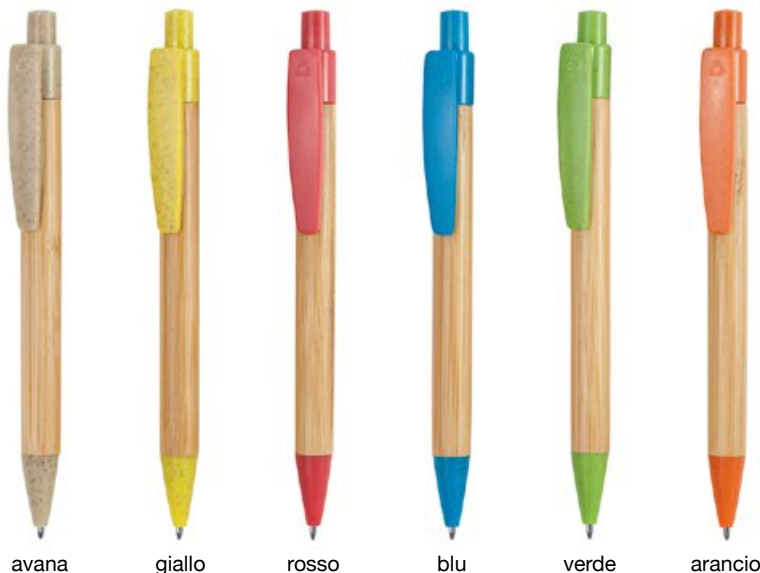

**5274\_Metake\_** Penna Sfera

**Dimensioni:** cm 14,2

**Materiale:** Bamboo

**Clip:** in plastica

**Pack:** 50/1000

**Refill:** nero

Su richiesta astuccio cartone **7071**

avana

rosso

verde

bianco

blu

avana

giallo

rosso

blu