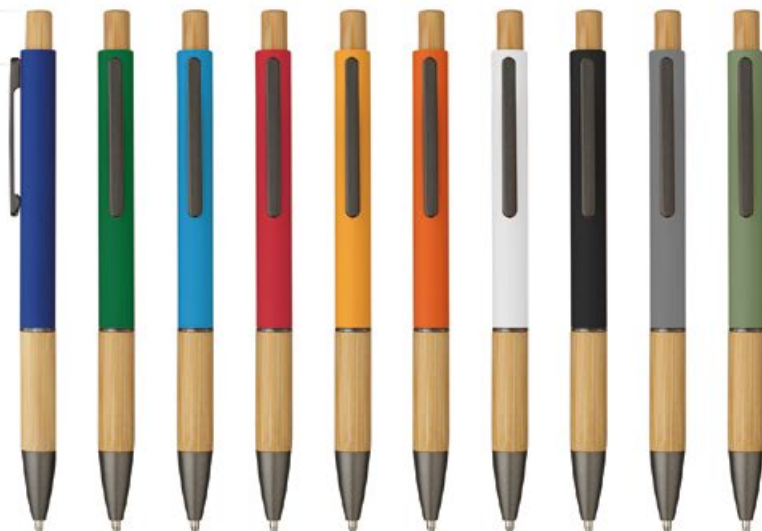

nero rosso blu grigio bianco

### 5601\_Rilly\_ Penna Sfera

**Dimensioni:** cm 14  
**Materiale:** Bamboo e Alluminio  
**Clip:** metallo  
**Pack:** 50/1000  
**Refill:** nero

Su richiesta astuccio cartone **7071**

## PENNE SOFT TOUCH

NEW  
ITEM**5695\_Eloisa\_**

Penna Sfera

**Dimensioni:** cm 14**Materiale:** Alluminio finitura rubber e bamboo**Clip:** Alluminio**Pack:** 50/1000**Refill:** nero

blu verde sky rosso giallo arancio bianco nero grigio verde oliva