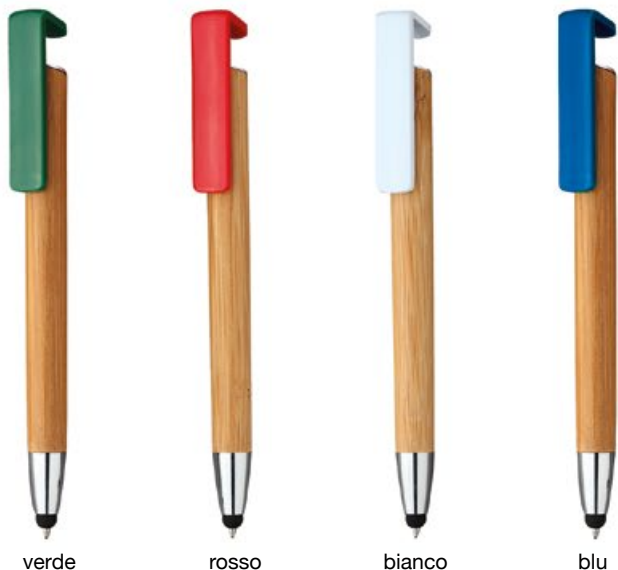

verde

rosso

bianco

blu