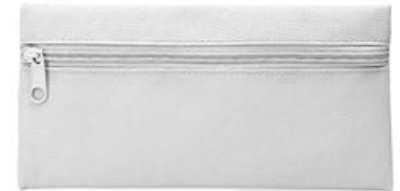

2870_Case_ Astuccio

Cerniera in metallo in tinta

Dimensioni: 22x11

Materiale: Poliestere 600D e metallo

Pack: 20/400

bianco

2285_Extil_ Stilofofo

Base con adesivo

Dimensioni base: cm 8,5x6,5

Dimensioni penna: cm 13,5

Materiale: Plastica

Pack: 50/500

Refill: nero